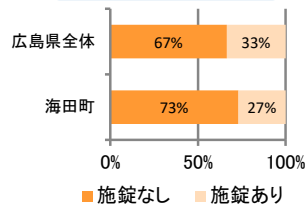

刑法犯の認知状況

主な犯罪の認知件数

区分	R2		R1
	12月	1~12月	1~12月
刑法犯総数	10	153	139
乗り物盗	4	63	41
自動車盗		1	
オートバイ盗		2	
自転車盗	4	60	41
街頭犯罪		16	30
路上強盗			
ひったくり			
恐喝		1	
車上ねらい		4	6
自動販売機ねらい			
器物損壊等		11	24
侵入強・窃盗		5	11
侵入強盗			
侵入窃盗		4	9
住居侵入		1	2
万引き	2	18	17
詐欺	2	5	6

刑法犯認知件数の推移

カギかけ (被害時における施錠の有無)

侵入窃盗

自転車盗

オートバイ盗

車上ねらい

特殊詐欺の認知状況

【被害者の性別】

区分	認知件数	被害額
R2	1~12月	0 万円
	12月	0 万円
R1	1~12月	0 万円

※ 認知件数、被害額とも暫定値。被害額は概算。  
 ※ 被害者の住居地別に集計。

被害者が高齢者の割合 -

広島県全体

区分	認知件数	被害額
R2	1~12月	136 2億4,105万円
	12月	8 1,656万円
R1	1~12月	175 3億2,180万円

子供・女性対象の性犯罪・声かけ等の把握状況