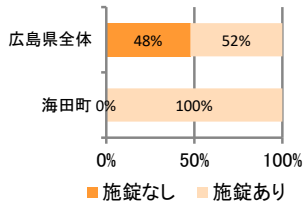

刑法犯の認知状況

主な犯罪の認知件数

区分	R2		R1
	12月	1~12月	1~12月
刑法犯総数	10	153	139
乗り物盗	4	63	41
自動車盗		1	
オートバイ盗		2	
自転車盗	4	60	41
街頭犯罪		16	30
路上強盗			
ひったくり			
恐喝		1	
車上ねらい		4	6
自動販売機ねらい			
器物損壊等		11	24
侵入強・窃盗		5	11
侵入強盗			
侵入窃盗		4	9
住居侵入		1	2
万引き	2	18	17
詐欺	2	5	6

刑法犯認知件数の推移

カギかけ (被害時における施錠の有無)

侵入窃盗

自転車盗

オートバイ盗

車上ねらい

特殊詐欺の認知状況

【被害者の性別】

区分	認知件数	被害額
R2	1~12月	0 万円
	12月	0 万円
R1	1~12月	0 万円

※ 認知件数、被害額とも暫定値。被害額は概算。  
 ※ 被害者の住居地別に集計。

被害者が高齢者の割合 -

広島県全体

区分	認知件数	被害額
R2	1~12月	136 2億4,105万円
	12月	8 1,656万円
R1	1~12月	175 3億2,180万円

子供・女性対象の性犯罪・声かけ等の把握状況