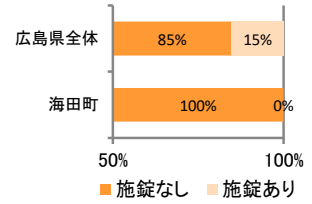

刑法犯の認知状況

主な犯罪の認知件数

区分	R2		R1
	12月	1~12月	1~12月
刑法犯総数	10	153	139
乗り物盗	4	63	41
自動車盗		1	
オートバイ盗		2	
自転車盗	4	60	41
街頭犯罪		16	30
路上強盗			
ひったくり			
恐喝		1	
車上ねらい		4	6
自動販売機ねらい			
器物損壊等		11	24
侵入強・窃盗		5	11
侵入強盗			
侵入窃盗		4	9
住居侵入		1	2
万引き	2	18	17
詐欺	2	5	6

刑法犯認知件数の推移

カギかけ (被害時における施錠の有無)

侵入窃盗

自転車盗

オートバイ盗

車上ねらい

特殊詐欺の認知状況

【被害者の性別】

区分	認知件数	被害額
R2	1~12月	0 万円
	12月	0 万円
R1	1~12月	0 万円

※ 認知件数、被害額とも暫定値。被害額は概算。  
 ※ 被害者の住居地別に集計。

被害者が高齢者の割合 -

広島県全体

区分	認知件数	被害額
R2	1~12月	136 2億4,105万円
	12月	8 1,656万円
R1	1~12月	175 3億2,180万円

子供・女性対象の性犯罪・声かけ等の把握状況