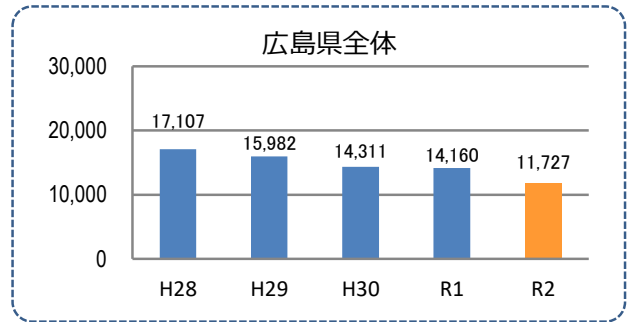

刑法犯の認知状況

主な犯罪の認知件数

区分	R2		R1
	12月	1~12月	1~12月
刑法犯総数	10	153	139
乗り物盗	4	63	41
自動車盗		1	
オートバイ盗		2	
自転車盗	4	60	41
街頭犯罪		16	30
路上強盗			
ひったくり			
恐喝		1	
車上ねらい		4	6
自動販売機ねらい			
器物損壊等		11	24
侵入強・窃盗		5	11
侵入強盗			
侵入窃盗		4	9
住居侵入		1	2
万引き	2	18	17
詐欺	2	5	6

刑法犯認知件数の推移