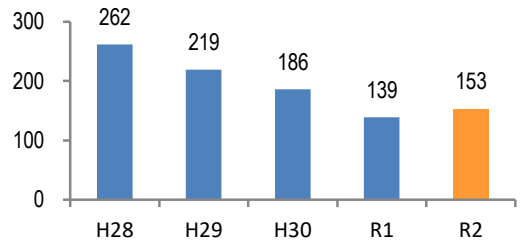

刑法犯の認知状況

主な犯罪の認知件数

区分	R2		R1
	12月	1~12月	1~12月
刑法犯総数	10	153	139
乗り物盗	4	63	41
自動車盗		1	
オートバイ盗		2	
自転車盗	4	60	41
街頭犯罪		16	30
路上強盗			
ひったくり			
恐喝		1	
車上ねらい		4	6
自動販売機ねらい			
器物損壊等		11	24
侵入強・窃盗		5	11
侵入強盗			
侵入窃盗		4	9
住居侵入		1	2
万引き	2	18	17
詐欺	2	5	6

刑法犯認知件数の推移