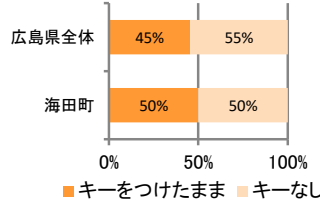

刑法犯の認知状況

主な犯罪の認知件数

区分	R2		R1
	12月	1~12月	1~12月
刑法犯総数	10	153	139
乗り物盗	4	63	41
自動車盗		1	
オートバイ盗		2	
自転車盗	4	60	41
街頭犯罪		16	30
路上強盗			
ひったくり			
恐喝		1	
車上ねらい		4	6
自動販売機ねらい			
器物損壊等		11	24
侵入強・窃盗		5	11
侵入強盗			
侵入窃盗		4	9
住居侵入		1	2
万引き	2	18	17
詐欺	2	5	6

刑法犯認知件数の推移

カギかけ (被害時における施錠の有無)

侵入窃盗

自転車盗

オートバイ盗

車上ねらい

特殊詐欺の認知状況

【被害者の性別】

区分	認知件数	被害額
R2	1~12月	0 万円
	12月	0 万円
R1	1~12月	0 万円

※ 認知件数、被害額とも暫定値。被害額は概算。  
 ※ 被害者の住居地別に集計。

被害者が高齢者の割合 -

広島県全体

区分	認知件数	被害額
R2	1~12月	136 2億4,105万円
	12月	8 1,656万円
R1	1~12月	175 3億2,180万円

子供・女性対象の性犯罪・声かけ等の把握状況

【事案別】

区分	子供対象(件)	女性対象(件)
R2	1~12月	17
	12月	4
R1	1~12月	15

区分	強制わいせつ	公然わいせつ	ちかん	盗撮	のぞき	暴行・傷害	声かけ	つきまとい	その他
子供	R2 1~12月	0	0	0	0	2	3	5	7
	R1 1~12月	0	0	0	0	1	2	8	3
女性	R2 1~12月	0	0	1	1	1	3	1	4
	R1 1~12月	0	0	4	2	4	0	8	2