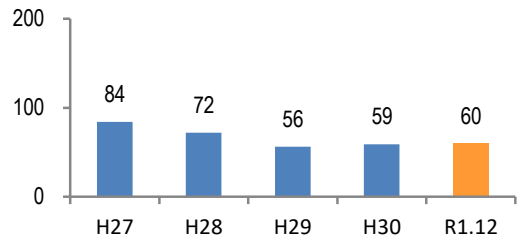

刑法犯認知件数の推移

カギかけ (被害時における施錠の有無)

侵入窃盗

自転車盗

オートバイ盗

車上ねらい

特殊詐欺の認知状況

【被害者の性別】