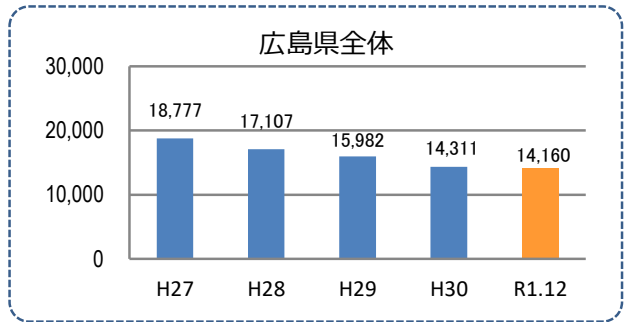

みんなでめざそう！日本一安全・安心な広島県

坂町

の犯罪等発生状況

(令和元年中)

刑法犯の認知状況

主な犯罪の認知件数

区分	R1		H30	
	12月	1～12月	1～12月	年間
刑法犯総数	4	60	59	59
乗り物盗	1	12	10	10
自動車盗		1		
オートバイ盗		1		
自転車盗	1	10	10	10
街頭犯罪	1	13	14	14
路上強盗				
ひったくり				
恐喝				
車上ねらい	1	6	3	3
自動販売機ねらい				
器物損壊等		7	11	11
侵入強・窃盗		6	2	2
侵入強盗				
侵入窃盗		5	2	2
住居侵入		1		
万引き	1	10	19	19
詐欺		4	1	1

刑法犯認知件数の推移