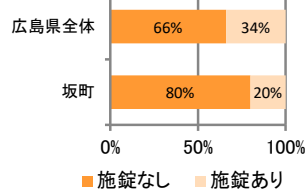

刑法犯認知件数の推移

カギかけ (被害時における施錠の有無)

侵入窃盗

自転車盗

オートバイ盗

車上ねらい

特殊詐欺の認知状況

【被害者の性別】

区分	認知件数	被害額	
R1	1～12月	1	46万円
	12月	0	万円
H30	1～12月	0	万円
	年間	0	万円

広島県全体

区分	認知件数	被害額	
R1	1～12月	175	3億2,180万円
	12月	13	3,811万円
H30	1～12月	183	3億6,511万円
	年間	183	3億6,511万円

※ 認知件数、被害額とも暫定値。被害額は概算。
 ※ 被害者の住居地別に集計。

被害者が高齢者の割合 0%

子供・女性対象の性犯罪・声かけ等の把握状況

【事案別】

区分	子供対象(件)	女性対象(件)	
R1	1～12月	10	9
	12月	1	2
H30	1～12月	5	7
	年間	5	7

区分	強制わいせつ	公然わいせつ	ちかん	盗撮	のぞき	暴行・傷害	声かけ	つきまとい	その他
子供	R1 1～12月	0	0	0	0	2	4	0	4
	H30 1～12月	0	0	0	0	0	4	1	0
女性	R1 1～12月	0	0	3	0	0	1	0	5
	H30 1～12月	0	0	3	0	0	1	2	1