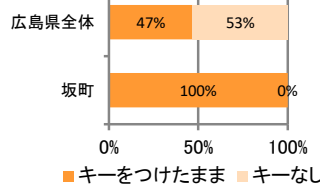

みんなでめざそう！日本一安全・安心な広島県

坂町

の犯罪等発生状況

(令和元年中)

刑法犯の認知状況

主な犯罪の認知件数

区分	R1		H30	
	12月	1～12月	1～12月	年間
刑法犯総数	4	60	59	59
乗り物盗	1	12	10	10
自動車盗		1		
オートバイ盗		1		
自転車盗	1	10	10	10
街頭犯罪	1	13	14	14
路上強盗				
ひったくり				
恐喝				
車上ねらい	1	6	3	3
自動販売機ねらい				
器物損壊等		7	11	11
侵入強・窃盗		6	2	2
侵入強盗				
侵入窃盗		5	2	2
住居侵入		1		
万引き	1	10	19	19
詐欺		4	1	1

刑法犯認知件数の推移

カギかけ (被害時における施錠の有無)

侵入窃盗

自転車盗

オートバイ盗

車上ねらい

特殊詐欺の認知状況

【被害者の性別】

区分	認知件数	被害額	
R1	1～12月	1	46万円
	12月	0	万円
H30	1～12月	0	万円
	年間	0	万円

広島県全体

区分	認知件数	被害額	
R1	1～12月	175	3億2,180万円
	12月	13	3,811万円
H30	1～12月	183	3億6,511万円
	年間	183	3億6,511万円

※ 認知件数、被害額とも暫定値。被害額は概算。
 ※ 被害者の住居地別に集計。

被害者が高齢者の割合 0%

子供・女性対象の性犯罪・声かけ等の把握状況

【事案別】

区分	子供対象(件)	女性対象(件)	
R1	1～12月	10	9
	12月	1	2
H30	1～12月	5	7
	年間	5	7

区分	強制わいせつ	公然わいせつ	ちかん	盗撮	のぞき	暴行・傷害	声かけ	つきまとい	その他
子供	R1 1～12月	0	0	0	0	2	4	0	4
	H30 1～12月	0	0	0	0	0	4	1	0
女性	R1 1～12月	0	0	3	0	0	1	0	5
	H30 1～12月	0	0	3	0	0	1	2	1