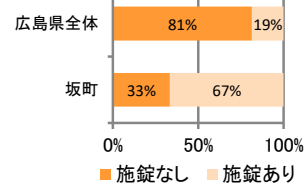

みんなでめざそう！日本一安全・安心な広島県

坂町

の犯罪等発生状況

(令和元年中)

刑法犯の認知状況

主な犯罪の認知件数

区分	R1		H30	
	12月	1～12月	1～12月	年間
刑法犯総数	4	60	59	59
乗り物盗	1	12	10	10
自動車盗		1		
オートバイ盗		1		
自転車盗	1	10	10	10
街頭犯罪	1	13	14	14
路上強盗				
ひったくり				
恐喝				
車上ねらい	1	6	3	3
自動販売機ねらい				
器物損壊等		7	11	11
侵入強・窃盗		6	2	2
侵入強盗				
侵入窃盗		5	2	2
住居侵入		1		
万引き	1	10	19	19
詐欺		4	1	1

刑法犯認知件数の推移

カギかけ (被害時における施錠の有無)

侵入窃盗

自転車盗

オートバイ盗

車上ねらい

特殊詐欺の認知状況

【被害者の性別】

区分	認知件数	被害額	
R1	1～12月	1	46万円
	12月	0	万円
H30	1～12月	0	万円
	年間	0	万円

広島県全体

区分	認知件数	被害額	
R1	1～12月	175	3億2,180万円
	12月	13	3,811万円
H30	1～12月	183	3億6,511万円
	年間	183	3億6,511万円

※ 認知件数、被害額とも暫定値。被害額は概算。
 ※ 被害者の住居地別に集計。

被害者が高齢者の割合 0%

子供・女性対象の性犯罪・声かけ等の把握状況

【事案別】

区分	子供対象(件)	女性対象(件)	
R1	1～12月	10	9
	12月	1	2
H30	1～12月	5	7
	年間	5	7

区分	強制わいせつ	公然わいせつ	ちかん	盗撮	のぞき	暴行・傷害	声かけ	つきまとい	その他
子供	R1 1～12月	0	0	0	0	2	4	0	4
	H30 1～12月	0	0	0	0	0	4	1	0
女性	R1 1～12月	0	0	3	0	0	1	0	5
	H30 1～12月	0	0	3	0	0	1	2	1