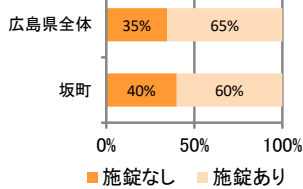

みんなでめざそう！日本一安全・安心な広島県

坂町

の犯罪等発生状況

(令和元年中)

刑法犯の認知状況

主な犯罪の認知件数

区分	R1		H30	
	12月	1～12月	1～12月	年間
刑法犯総数	4	60	59	59
乗り物盗	1	12	10	10
自動車盗		1		
オートバイ盗		1		
自転車盗	1	10	10	10
街頭犯罪	1	13	14	14
路上強盗				
ひったくり				
恐喝				
車上ねらい	1	6	3	3
自動販売機ねらい				
器物損壊等		7	11	11
侵入強・窃盗		6	2	2
侵入強盗				
侵入窃盗		5	2	2
住居侵入		1		
万引き	1	10	19	19
詐欺		4	1	1

刑法犯認知件数の推移

カギかけ (被害時における施錠の有無)

侵入窃盗

自転車盗

オートバイ盗

車上ねらい

特殊詐欺の認知状況

【被害者の性別】

区分	認知件数	被害額	
R1	1～12月	1	46万円
	12月	0	万円
H30	1～12月	0	万円
	年間	0	万円

広島県全体

区分	認知件数	被害額	
R1	1～12月	175	3億2,180万円
	12月	13	3,811万円
H30	1～12月	183	3億6,511万円
	年間	183	3億6,511万円

※ 認知件数、被害額とも暫定値。被害額は概算。
 ※ 被害者の住居地別に集計。

被害者が高齢者の割合 0%