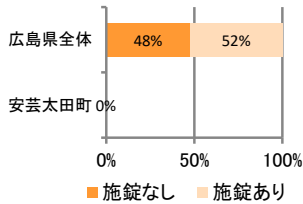

カギかけ (被害時における施錠の有無)

侵入窃盗