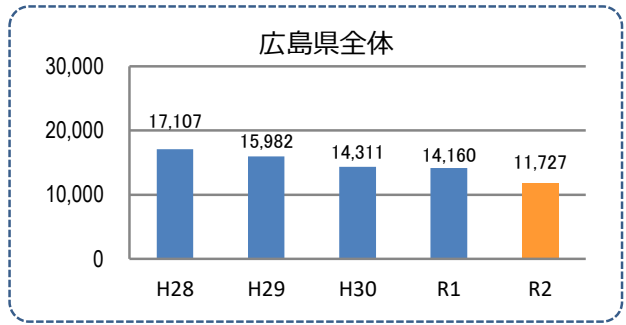

みんなであそぼう！日本一安全・安心な広島県

安芸太田町の犯罪等発生状況

(令和2年12月末)

刑法犯の認知状況

主な犯罪の認知件数

区分	R2		R1
	12月	1~12月	1~12月
刑法犯総数	2	14	7
乗り物盗			
自動車盗			
オートバイ盗			
自転車盗			
街頭犯罪		3	1
路上強盗			
ひったくり			
恐喝			
車上ねらい			
自動販売機ねらい			
器物損壊等		3	1
侵入強・窃盗		3	
侵入強盗			
侵入窃盗			
住居侵入		3	
万引き			2
詐欺		1	

刑法犯認知件数の推移