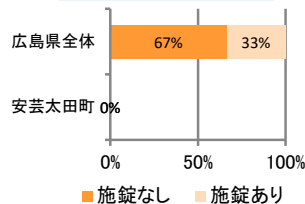

みんなであそぼう！日本一安全・安心な広島県

安芸太田町の犯罪等発生状況

(令和2年12月末)

刑法犯の認知状況

主な犯罪の認知件数

区分	R2		R1
	12月	1~12月	1~12月
刑法犯総数	2	14	7
乗り物盗			
自動車盗			
オートバイ盗			
自転車盗			
街頭犯罪		3	1
路上強盗			
ひったくり			
恐喝			
車上ねらい			
自動販売機ねらい			
器物損壊等		3	1
侵入強・窃盗		3	
侵入強盗			
侵入窃盗			
住居侵入		3	
万引き			2
詐欺		1	

刑法犯認知件数の推移

カギかけ (被害時における施錠の有無)

侵入窃盗

自転車盗

オートバイ盗

車上ねらい

特殊詐欺の認知状況

【被害者の性別】

区分	認知件数	被害額
R2	1~12月	0万円
	12月	0万円
R1	1~12月	0万円

※ 認知件数、被害額とも暫定値。被害額は概算。
※ 被害者の住居地別に集計。

被害者が高齢者の割合 -

広島県全体

区分	認知件数	被害額
R2	1~12月	136件 2億4,105万円
	12月	8件 1,656万円
R1	1~12月	175件 3億2,180万円

子供・女性対象の性犯罪・声かけ等の把握状況

【事案別】

区分	子供対象(件)	女性対象(件)
R2	1~12月	1
	12月	0
R1	1~12月	0

区分	強制わいせつ	公然わいせつ	ちかん	盗撮	のぞき	暴行・傷害	声かけ	つきまとい	その他
子供	R2 1~12月	0	0	0	0	0	0	0	2
	R1 1~12月	0	0	0	0	0	1	0	0
女性	R2 1~12月	0	0	0	0	0	1	0	0
	R1 1~12月	0	0	0	0	0	0	0	0

※ 本集計値は、被害申告の有無に関わらず、警ら要望、相談等を含む。
※ 子供とは、中学生以下の男女。

※掲載されている数値は暫定数値です。

犯罪発生マップ

県警ホームページでは、身近な犯罪や不審者出没に関する情報を地図上で分かりやすくお知らせしています。

広島県警察メールマガジン

防犯・交通安全に関する情報や県警からのお知らせをタイムリーに配信しています。

広島県警察本部
生活安全総務課

TEL 082-228-0110