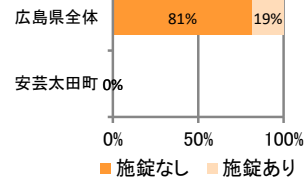

みんなでめざそう！日本一安全・安心な広島県

安芸太田町の犯罪等発生状況

(令和元年中)

刑法犯の認知状況

主な犯罪の認知件数

区分	R1		H30	
	12月	1~12月	1~12月	年間
刑法犯総数		7	13	13
乗り物盗				
自動車盗				
オートバイ盗				
自転車盗				
街頭犯罪		1	2	2
路上強盗				
ひったくり				
恐喝				
車上ねらい				
自動販売機ねらい				
器物損壊等		1	2	2
侵入強・窃盗			1	1
侵入強盗				
侵入窃盗			1	1
住居侵入				
万引き		2		
詐欺				

刑法犯認知件数の推移

カギかけ (被害時における施錠の有無)

侵入窃盗

自転車盗

オートバイ盗

車上ねらい

特殊詐欺の認知状況

【被害者の性別】

区分	認知件数	被害額
R1	1~12月	0 万円
	12月	0 万円
H30	1~12月	0 万円
	年間	0 万円

※ 認知件数、被害額とも暫定値。被害額は概算。
 ※ 被害者の住居地別に集計。

被害者が高齢者の割合 -

広島県全体

区分	認知件数	被害額
R1	1~12月	175 3億2,180万円
	12月	13 3,811万円
H30	1~12月	183 3億6,511万円
	年間	183 3億6,511万円