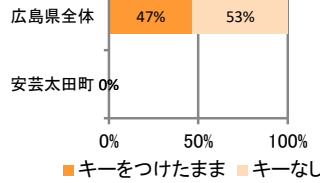

みんなでめざそう！日本一安全・安心な広島県

安芸太田町の犯罪等発生状況

(令和元年中)

刑法犯の認知状況

主な犯罪の認知件数

区分	R1		H30	
	12月	1~12月	1~12月	年間
刑法犯総数		7	13	13
乗り物盗				
自動車盗				
オートバイ盗				
自転車盗				
街頭犯罪		1	2	2
路上強盗				
ひったくり				
恐喝				
車上ねらい				
自動販売機ねらい				
器物損壊等		1	2	2
侵入強・窃盗			1	1
侵入強盗				
侵入窃盗			1	1
住居侵入				
万引き		2		
詐欺				

刑法犯認知件数の推移

カギかけ (被害時における施錠の有無)

侵入窃盗

自転車盗

オートバイ盗

車上ねらい

特殊詐欺の認知状況

【被害者の性別】

区分	認知件数	被害額
R1	1~12月	0 万円
	12月	0 万円
H30	1~12月	0 万円
	年間	0 万円

※ 認知件数、被害額とも暫定値。被害額は概算。
 ※ 被害者の住居地別に集計。

被害者が高齢者の割合 -

広島県全体

区分	認知件数	被害額
R1	1~12月	175 3億2,180万円
	12月	13 3,811万円
H30	1~12月	183 3億6,511万円
	年間	183 3億6,511万円

子供・女性対象の性犯罪・声かけ等の把握状況

【事案別】

区分	子供対象(件)	女性対象(件)	
R1	1~12月	1	0
	12月	0	0
H30	1~12月	1	0
	年間	1	0

区分	強制わいせつ	公然わいせつ	ちかん	盗撮	のぞき	暴行・傷害	声かけ	つきまとい	その他
子供	R1 1~12月	0	0	0	0	0	1	0	0
	H30 1~12月	0	0	0	0	0	0	0	1
女性	R1 1~12月	0	0	0	0	0	0	0	0
	H30 1~12月	0	0	0	0	0	0	0	0