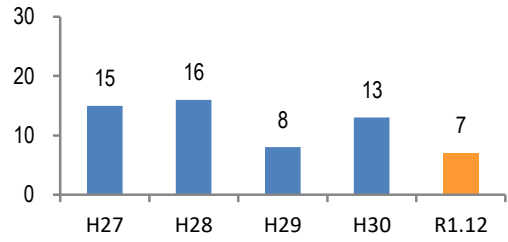

みんなでめざそう！日本一安全・安心な広島県

安芸太田町の犯罪等発生状況

(令和元年中)

刑法犯の認知状況

主な犯罪の認知件数

区分	R1		H30	
	12月	1~12月	1~12月	年間
刑法犯総数		7	13	13
乗り物盗				
自動車盗				
オートバイ盗				
自転車盗				
街頭犯罪		1	2	2
路上強盗				
ひったくり				
恐喝				
車上ねらい				
自動販売機ねらい				
器物損壊等		1	2	2
侵入強・窃盗			1	1
侵入強盗				
侵入窃盗			1	1
住居侵入				
万引き		2		
詐欺				

刑法犯認知件数の推移