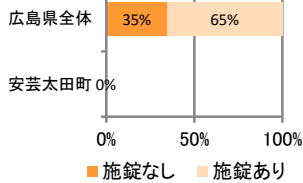

みんなでめざそう！日本一安全・安心な広島県

安芸太田町の犯罪等発生状況

(令和元年中)

刑法犯の認知状況

主な犯罪の認知件数

区分	R1		H30	
	12月	1~12月	1~12月	年間
刑法犯総数		7	13	13
乗り物盗				
自動車盗				
オートバイ盗				
自転車盗				
街頭犯罪		1	2	2
路上強盗				
ひったくり				
恐喝				
車上ねらい				
自動販売機ねらい				
器物損壊等		1	2	2
侵入強・窃盗			1	1
侵入強盗				
侵入窃盗			1	1
住居侵入				
万引き		2		
詐欺				

刑法犯認知件数の推移

カギかけ (被害時における施錠の有無)

侵入窃盗

自転車盗

オートバイ盗

車上ねらい

特殊詐欺の認知状況

【被害者の性別】

区分	認知件数	被害額
R1	1~12月	0 万円
	12月	0 万円
H30	1~12月	0 万円
	年間	0 万円

※ 認知件数、被害額とも暫定値。被害額は概算。
 ※ 被害者の住居地別に集計。

被害者が高齢者の割合 -

広島県全体

区分	認知件数	被害額
R1	1~12月	175 3億2,180万円
	12月	13 3,811万円
H30	1~12月	183 3億6,511万円
	年間	183 3億6,511万円