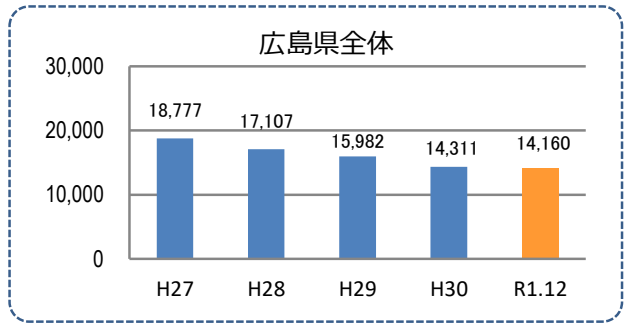

みんなでめざそう！日本一安全・安心な広島県

安芸太田町の犯罪等発生状況

(令和元年中)

刑法犯の認知状況

主な犯罪の認知件数

区分	R1		H30	
	12月	1~12月	1~12月	年間
刑法犯総数		7	13	13
乗り物盗				
自動車盗				
オートバイ盗				
自転車盗				
街頭犯罪		1	2	2
路上強盗				
ひったくり				
恐喝				
車上ねらい				
自動販売機ねらい				
器物損壊等		1	2	2
侵入強・窃盗			1	1
侵入強盗				
侵入窃盗			1	1
住居侵入				
万引き		2		
詐欺				

刑法犯認知件数の推移