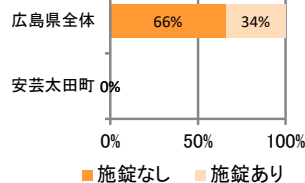

みんなでめざそう！日本一安全・安心な広島県

安芸太田町の犯罪等発生状況

(令和元年中)

刑法犯の認知状況

主な犯罪の認知件数

区分	R1		H30	
	12月	1~12月	1~12月	年間
刑法犯総数		7	13	13
乗り物盗				
自動車盗				
オートバイ盗				
自転車盗				
街頭犯罪		1	2	2
路上強盗				
ひったくり				
恐喝				
車上ねらい				
自動販売機ねらい				
器物損壊等		1	2	2
侵入強・窃盗			1	1
侵入強盗				
侵入窃盗			1	1
住居侵入				
万引き		2		
詐欺				

刑法犯認知件数の推移

カギかけ (被害時における施錠の有無)

侵入窃盗

自転車盗

オートバイ盗

車上ねらい

特殊詐欺の認知状況

【被害者の性別】

区分	認知件数	被害額
R1	1~12月	0 万円
	12月	0 万円
H30	1~12月	0 万円
	年間	0 万円

※ 認知件数、被害額とも暫定値。被害額は概算。
 ※ 被害者の住居地別に集計。

被害者が高齢者の割合 -

広島県全体

区分	認知件数	被害額
R1	1~12月	175 3億2,180万円
	12月	13 3,811万円
H30	1~12月	183 3億6,511万円
	年間	183 3億6,511万円

子供・女性対象の性犯罪・声かけ等の把握状況

【事案別】

区分	子供対象(件)	女性対象(件)	
R1	1~12月	1	0
	12月	0	0
H30	1~12月	1	0
	年間	1	0

区分	強制わいせつ	公然わいせつ	ちかん	盗撮	のぞき	暴行・傷害	声かけ	つきまとい	その他
子供	R1 1~12月	0	0	0	0	0	1	0	0
	H30 1~12月	0	0	0	0	0	0	0	1
女性	R1 1~12月	0	0	0	0	0	0	0	0
	H30 1~12月	0	0	0	0	0	0	0	0