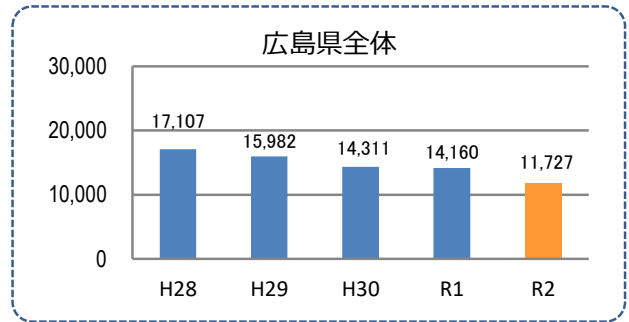

みんなできぞう！日本一安全・安心な広島県

北広島町の犯罪等発生状況

(令和2年12月末)

刑法犯の認知状況

主な犯罪の認知件数

区分	R2		R1
	12月	1~12月	1~12月
刑法犯総数	2	40	47
乗り物盗		2	4
自動車盗		1	1
オートバイ盗			1
自転車盗		1	2
街頭犯罪		5	11
路上強盗			
ひったくり			
恐喝			
車上ねらい			
自動販売機ねらい			5
器物損壊等		5	6
侵入強・窃盗	1	3	4
侵入強盗			
侵入窃盗	1	1	3
住居侵入		2	1
万引き		6	7
詐欺		2	

刑法犯認知件数の推移