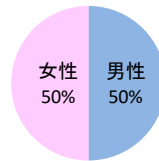

みんなできぞう！日本一安全・安心な広島県

北広島町の犯罪等発生状況

(令和2年12月末)

刑法犯の認知状況

主な犯罪の認知件数

区分	R2		R1
	12月	1~12月	1~12月
刑法犯総数	2	40	47
乗り物盗		2	4
自動車盗		1	1
オートバイ盗			1
自転車盗		1	2
街頭犯罪		5	11
路上強盗			
ひったくり			
恐喝			
車上ねらい			
自動販売機ねらい			5
器物損壊等		5	6
侵入強・窃盗	1	3	4
侵入強盗			
侵入窃盗	1	1	3
住居侵入		2	1
万引き		6	7
詐欺		2	

刑法犯認知件数の推移

カギかけ (被害時における施錠の有無)

侵入窃盗

自転車盗

オートバイ盗

車上ねらい

特殊詐欺の認知状況

【被害者の性別】

区分	認知件数	被害額	
R2	1~12月	2	35万円
	12月	0	万円
R1	1~12月	1	万円

被害者が高齢者の割合 0%

広島県全体

区分	認知件数	被害額	
R2	1~12月	136	2億4,105万円
	12月	8	1,656万円
R1	1~12月	175	3億2,180万円

※ 認知件数、被害額とも暫定値。被害額は概算。
 ※ 被害者の住居地別に集計。

子供・女性対象の性犯罪・声かけ等の把握状況