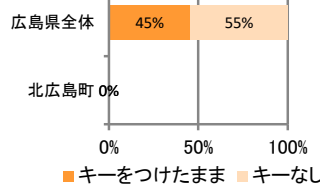

みんなできぞう！日本一安全・安心な広島県

北広島町の犯罪等発生状況

(令和2年12月末)

刑法犯の認知状況

主な犯罪の認知件数

区分	R2		R1
	12月	1~12月	1~12月
刑法犯総数	2	40	47
乗り物盗		2	4
自動車盗		1	1
オートバイ盗			1
自転車盗		1	2
街頭犯罪		5	11
路上強盗			
ひったくり			
恐喝			
車上ねらい			
自動販売機ねらい			5
器物損壊等		5	6
侵入強・窃盗	1	3	4
侵入強盗			
侵入窃盗	1	1	3
住居侵入		2	1
万引き		6	7
詐欺		2	

刑法犯認知件数の推移

カギかけ (被害時における施錠の有無)

侵入窃盗

自転車盗

オートバイ盗

車上ねらい

特殊詐欺の認知状況

【被害者の性別】

区分	認知件数	被害額	
R2	1~12月	2	35万円
	12月	0	万円
R1	1~12月	1	万円

被害者が高齢者の割合 0%

広島県全体

区分	認知件数	被害額	
R2	1~12月	136	2億4,105万円
	12月	8	1,656万円
R1	1~12月	175	3億2,180万円

※ 認知件数、被害額とも暫定値。被害額は概算。
 ※ 被害者の住居地別に集計。

子供・女性対象の性犯罪・声かけ等の把握状況

【事案別】

区分	子供対象(件)	女性対象(件)	
R2	1~12月	4	6
	12月	0	0
R1	1~12月	6	5

区分	強制わいせつ	公然わいせつ	ちかん	盗撮	のぞき	暴行・傷害	声かけ	つきまとい	その他
子供	R2 1~12月	0	0	0	0	0	2	0	2
	R1 1~12月	0	0	0	0	0	1	2	3
女性	R2 1~12月	2	1	0	0	0	0	2	1
	R1 1~12月	0	1	0	0	0	2	1	1