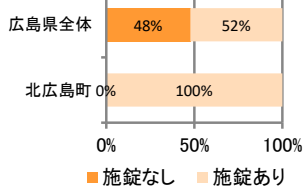

みんなできぞう！日本一安全・安心な広島県

北広島町の犯罪等発生状況

(令和2年12月末)

刑法犯の認知状況

主な犯罪の認知件数

区分	R2		R1
	12月	1~12月	1~12月
刑法犯総数	2	40	47
乗り物盗		2	4
自動車盗		1	1
オートバイ盗			1
自転車盗		1	2
街頭犯罪		5	11
路上強盗			
ひったくり			
恐喝			
車上ねらい			
自動販売機ねらい			5
器物損壊等		5	6
侵入強・窃盗	1	3	4
侵入強盗			
侵入窃盗	1	1	3
住居侵入		2	1
万引き		6	7
詐欺		2	

刑法犯認知件数の推移

カギかけ (被害時における施錠の有無)

侵入窃盗

自転車盗

オートバイ盗

車上ねらい

特殊詐欺の認知状況

【被害者の性別】

区分	認知件数	被害額	
R2	1~12月	2	35万円
	12月	0	万円
R1	1~12月	1	万円

被害者が高齢者の割合 0%

広島県全体

区分	認知件数	被害額	
R2	1~12月	136	2億4,105万円
	12月	8	1,656万円
R1	1~12月	175	3億2,180万円

※ 認知件数、被害額とも暫定値。被害額は概算。
 ※ 被害者の住居地別に集計。

子供・女性対象の性犯罪・声かけ等の把握状況