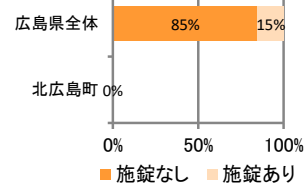

みんなできぞう！日本一安全・安心な広島県

北広島町の犯罪等発生状況

(令和2年12月末)

刑法犯の認知状況

主な犯罪の認知件数

区分	R2		R1
	12月	1~12月	1~12月
刑法犯総数	2	40	47
乗り物盗		2	4
自動車盗		1	1
オートバイ盗			1
自転車盗		1	2
街頭犯罪		5	11
路上強盗			
ひったくり			
恐喝			
車上ねらい			
自動販売機ねらい			5
器物損壊等		5	6
侵入強・窃盗	1	3	4
侵入強盗			
侵入窃盗	1	1	3
住居侵入		2	1
万引き		6	7
詐欺		2	

刑法犯認知件数の推移

カギかけ (被害時における施錠の有無)

侵入窃盗

自転車盗

オートバイ盗

車上ねらい

特殊詐欺の認知状況

【被害者の性別】

区分	認知件数	被害額	
R2	1~12月	2	35万円
	12月	0	万円
R1	1~12月	1	万円

被害者が高齢者の割合 0%

広島県全体

区分	認知件数	被害額	
R2	1~12月	136	2億4,105万円
	12月	8	1,656万円
R1	1~12月	175	3億2,180万円

※ 認知件数、被害額とも暫定値。被害額は概算。
 ※ 被害者の住居地別に集計。

子供・女性対象の性犯罪・声かけ等の把握状況

【事案別】

区分	子供対象(件)	女性対象(件)	
R2	1~12月	4	6
	12月	0	0
R1	1~12月	6	5

区分	強制わいせつ	公然わいせつ	ちかん	盗撮	のぞき	暴行・傷害	声かけ	つきまとい	その他
子供	R2 1~12月	0	0	0	0	0	2	0	2
	R1 1~12月	0	0	0	0	0	1	2	3
女性	R2 1~12月	2	1	0	0	0	0	2	1
	R1 1~12月	0	1	0	0	0	2	1	1