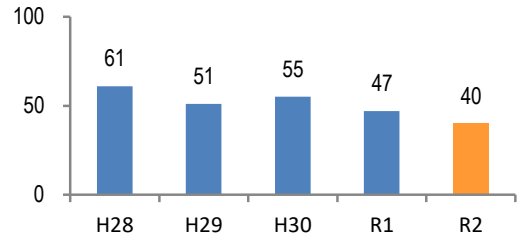

みんなできぞう！日本一安全・安心な広島県

北広島町の犯罪等発生状況

(令和2年12月末)

刑法犯の認知状況

主な犯罪の認知件数

区分	R2		R1
	12月	1~12月	1~12月
刑法犯総数	2	40	47
乗り物盗		2	4
自動車盗		1	1
オートバイ盗			1
自転車盗		1	2
街頭犯罪		5	11
路上強盗			
ひったくり			
恐喝			
車上ねらい			
自動販売機ねらい			5
器物損壊等		5	6
侵入強・窃盗	1	3	4
侵入強盗			
侵入窃盗	1	1	3
住居侵入		2	1
万引き		6	7
詐欺		2	

刑法犯認知件数の推移