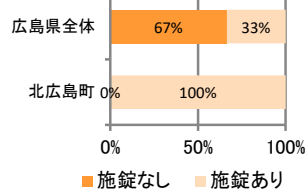

みんなできぞう！日本一安全・安心な広島県

北広島町の犯罪等発生状況

(令和2年12月末)

刑法犯の認知状況

主な犯罪の認知件数

区分	R2		R1
	12月	1~12月	1~12月
刑法犯総数	2	40	47
乗り物盗		2	4
自動車盗		1	1
オートバイ盗			1
自転車盗		1	2
街頭犯罪		5	11
路上強盗			
ひったくり			
恐喝			
車上ねらい			
自動販売機ねらい			5
器物損壊等		5	6
侵入強・窃盗	1	3	4
侵入強盗			
侵入窃盗	1	1	3
住居侵入		2	1
万引き		6	7
詐欺		2	

刑法犯認知件数の推移

カギかけ (被害時における施錠の有無)

侵入窃盗

自転車盗

オートバイ盗

車上ねらい

特殊詐欺の認知状況

【被害者の性別】

区分	認知件数	被害額	
R2	1~12月	2	35万円
	12月	0	万円
R1	1~12月	1	万円

被害者が高齢者の割合 0%

広島県全体

区分	認知件数	被害額	
R2	1~12月	136	2億4,105万円
	12月	8	1,656万円
R1	1~12月	175	3億2,180万円

※ 認知件数、被害額とも暫定値。被害額は概算。
 ※ 被害者の住居地別に集計。

子供・女性対象の性犯罪・声かけ等の把握状況

【事案別】

区分	子供対象(件)	女性対象(件)	
R2	1~12月	4	6
	12月	0	0
R1	1~12月	6	5

区分	強制わいせつ	公然わいせつ	ちかん	盗撮	のぞき	暴行・傷害	声かけ	つきまとい	その他
子供	R2 1~12月	0	0	0	0	0	2	0	2
	R1 1~12月	0	0	0	0	0	1	2	3
女性	R2 1~12月	2	1	0	0	0	0	2	1
	R1 1~12月	0	1	0	0	0	2	1	1