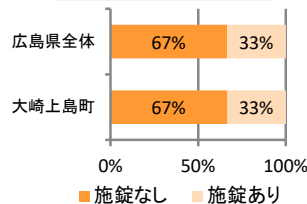

みんなでめざそう！日本一安全・安心な広島県

大崎上島町の犯罪等発生状況

(令和2年12月末)

刑法犯の認知状況

主な犯罪の認知件数

区分	R2		R1
	12月	1~12月	1~12月
刑法犯総数		14	20
乗り物盗		3	3
自動車盗			
オートバイ盗			
自転車盗		3	3
街頭犯罪		1	2
路上強盗			
ひったくり			
恐喝			
車上ねらい			1
自動販売機ねらい			
器物損壊等		1	1
侵入強・窃盗		2	3
侵入強盗			
侵入窃盗		2	2
住居侵入			1
万引き		1	
詐欺			

刑法犯認知件数の推移

カギかけ (被害時における施錠の有無)

侵入窃盗

自転車盗

オートバイ盗

車上ねらい

特殊詐欺の認知状況

【被害者の性別】

区分	認知件数	被害額
R2	1~12月	0 万円
	12月	0 万円
R1	1~12月	0 万円

※ 認知件数、被害額とも暫定値。被害額は概算。
 ※ 被害者の住居地別に集計。

被害者が高齢者の割合

広島県全体

区分	認知件数	被害額
R2	1~12月	136 2億4,105万円
	12月	8 1,656万円
R1	1~12月	175 3億2,180万円

子供・女性対象の性犯罪・声かけ等の把握状況

【事案別】