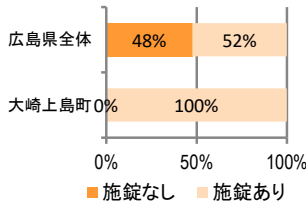

みんなでめざそう！日本一安全・安心な広島県

大崎上島町の犯罪等発生状況

(令和2年12月末)

刑法犯の認知状況

主な犯罪の認知件数

区分	R2		R1
	12月	1~12月	1~12月
刑法犯総数		14	20
乗り物盗		3	3
自動車盗			
オートバイ盗			
自転車盗		3	3
街頭犯罪		1	2
路上強盗			
ひったくり			
恐喝			
車上ねらい			1
自動販売機ねらい			
器物損壊等		1	1
侵入強・窃盗		2	3
侵入強盗			
侵入窃盗		2	2
住居侵入			1
万引き		1	
詐欺			

刑法犯認知件数の推移

カギかけ (被害時における施錠の有無)

侵入窃盗

自転車盗

オートバイ盗

車上ねらい

特殊詐欺の認知状況

【被害者の性別】

区分	認知件数	被害額
R2	1~12月	0 万円
	12月	0 万円
R1	1~12月	0 万円

※ 認知件数、被害額とも暫定値。被害額は概算。
 ※ 被害者の住居地別に集計。

被害者が高齢者の割合

広島県全体

区分	認知件数	被害額
R2	1~12月	136 2億4,105万円
	12月	8 1,656万円
R1	1~12月	175 3億2,180万円

子供・女性対象の性犯罪・声かけ等の把握状況

【事案別】