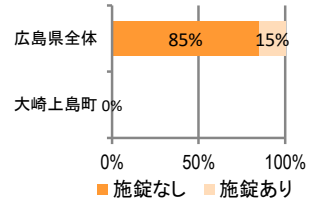

みんなでめざそう！日本一安全・安心な広島県

大崎上島町の犯罪等発生状況

(令和2年12月末)

刑法犯の認知状況

主な犯罪の認知件数

区分	R2		R1
	12月	1~12月	1~12月
刑法犯総数		14	20
乗り物盗		3	3
自動車盗			
オートバイ盗			
自転車盗		3	3
街頭犯罪		1	2
路上強盗			
ひったくり			
恐喝			
車上ねらい			1
自動販売機ねらい			
器物損壊等		1	1
侵入強・窃盗		2	3
侵入強盗			
侵入窃盗		2	2
住居侵入			1
万引き		1	
詐欺			

刑法犯認知件数の推移

カギかけ (被害時における施錠の有無)

侵入窃盗

自転車盗

オートバイ盗

車上ねらい

特殊詐欺の認知状況

【被害者の性別】

区分	認知件数	被害額
R2	1~12月	0 万円
	12月	0 万円
R1	1~12月	0 万円

※ 認知件数、被害額とも暫定値。被害額は概算。
 ※ 被害者の住居地別に集計。

被害者が高齢者の割合

広島県全体

区分	認知件数	被害額
R2	1~12月	136 2億4,105万円
	12月	8 1,656万円
R1	1~12月	175 3億2,180万円

子供・女性対象の性犯罪・声かけ等の把握状況

【事案別】