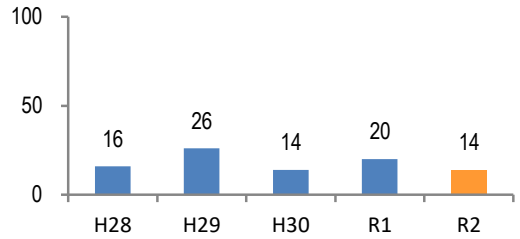

みんなでめざそう！日本一安全・安心な広島県

大崎上島町の犯罪等発生状況

(令和2年12月末)

刑法犯の認知状況

主な犯罪の認知件数

区分	R2		R1
	12月	1~12月	1~12月
刑法犯総数		14	20
乗り物盗		3	3
自動車盗			
オートバイ盗			
自転車盗		3	3
街頭犯罪		1	2
路上強盗			
ひったくり			
恐喝			
車上ねらい			1
自動販売機ねらい			
器物損壊等		1	1
侵入強・窃盗		2	3
侵入強盗			
侵入窃盗		2	2
住居侵入			1
万引き		1	
詐欺			

刑法犯認知件数の推移