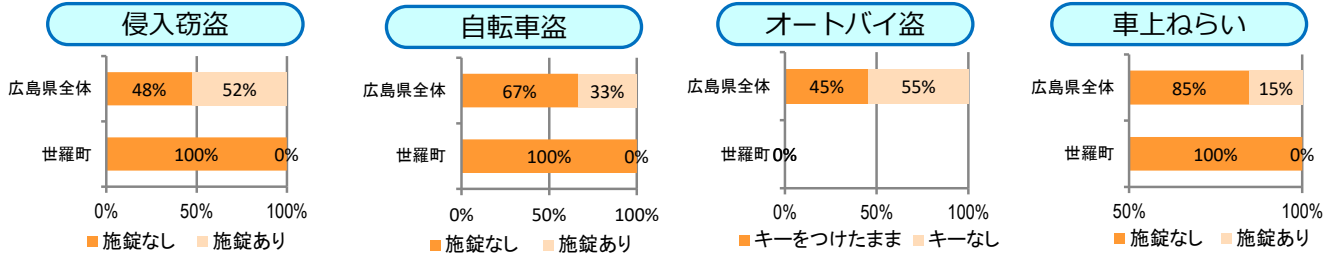

刑法犯の認知状況

主な犯罪の認知件数

区分	R2		R1
	12月	1~12月	1~12月
刑法犯総数	3	26	59
乗り物盗		1	2
自動車盗			1
オートバイ盗			
自転車盗		1	1
街頭犯罪		7	15
路上強盗			
ひったくり			
恐喝			
車上ねらい		3	1
自動販売機ねらい		2	9
器物損壊等		2	5
侵入強・窃盗	1	6	6
侵入強盗			1
侵入窃盗	1	4	4
住居侵入		2	1
万引き		4	9
詐欺		1	1

刑法犯認知件数の推移

カギかけ (被害時における施錠の有無)

特殊詐欺の認知状況

【被害者の性別】

区分	認知件数	被害額
R2	1~12月	0 万円
	12月	0 万円
R1	1~12月	54万円

※ 認知件数、被害額とも暫定値。被害額は概算。
 ※ 被害者の住居地別に集計。

被害者が高齢者の割合 -

広島県全体

区分	認知件数	被害額
R2	1~12月	136 2億4,105万円
	12月	8 1,656万円
R1	1~12月	175 3億2,180万円

子供・女性対象の性犯罪・声かけ等の把握状況

【事案別】

区分	子供対象(件)	女性対象(件)
R2	1~12月	6
	12月	0
R1	1~12月	3

区分	強制わいせつ	公然わいせつ	ちかん	盗撮	のぞき	暴行・傷害	声かけ	つきまとい	その他
子供	R2 1~12月	0	0	0	0	0	1	1	4
	R1 1~12月	0	0	0	0	0	1	2	0
女性	R2 1~12月	0	0	0	0	0	0	2	2
	R1 1~12月	0	1	1	0	0	0	0	2