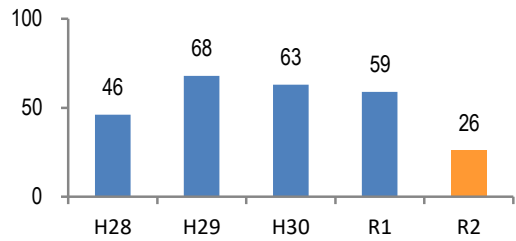

刑法犯の認知状況

主な犯罪の認知件数

区分	R2		R1
	12月	1~12月	1~12月
刑法犯総数	3	26	59
乗り物盗		1	2
自動車盗			1
オートバイ盗			
自転車盗		1	1
街頭犯罪		7	15
路上強盗			
ひったくり			
恐喝			
車上ねらい		3	1
自動販売機ねらい		2	9
器物損壊等		2	5
侵入強・窃盗	1	6	6
侵入強盗			1
侵入窃盗	1	4	4
住居侵入		2	1
万引き		4	9
詐欺		1	1

刑法犯認知件数の推移

カギかけ (被害時における施錠の有無)

特殊詐欺の認知状況

【被害者の性別】

区分	認知件数	被害額
R2	1~12月	0 万円
	12月	0 万円
R1	1~12月	54万円

※ 認知件数、被害額とも暫定値。被害額は概算。
 ※ 被害者の住居地別に集計。

被害者が高齢者の割合 -

広島県全体

区分	認知件数	被害額
R2	1~12月	136 2億4,105万円
	12月	8 1,656万円
R1	1~12月	175 3億2,180万円

子供・女性対象の性犯罪・声かけ等の把握状況

【事案別】

区分	子供対象(件)	女性対象(件)
R2	1~12月	6
	12月	0
R1	1~12月	3

区分	強制わいせつ	公然わいせつ	ちかん	盗撮	のぞき	暴行・傷害	声かけ	つきまとい	その他
子供	R2 1~12月	0	0	0	0	0	1	1	4
	R1 1~12月	0	0	0	0	0	1	2	0
女性	R2 1~12月	0	0	0	0	0	0	2	2
	R1 1~12月	0	1	1	0	0	0	0	2