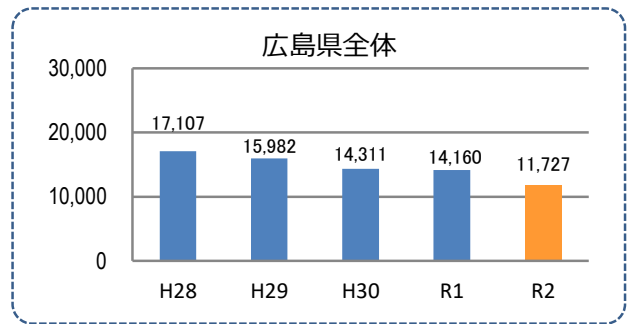

刑法犯の認知状況

主な犯罪の認知件数

区分	R2		R1
	12月	1~12月	1~12月
刑法犯総数	3	26	59
乗り物盗		1	2
自動車盗			1
オートバイ盗			
自転車盗		1	1
街頭犯罪		7	15
路上強盗			
ひったくり			
恐喝			
車上ねらい		3	1
自動販売機ねらい		2	9
器物損壊等		2	5
侵入強・窃盗	1	6	6
侵入強盗			1
侵入窃盗	1	4	4
住居侵入		2	1
万引き		4	9
詐欺		1	1

刑法犯認知件数の推移

カギかけ (被害時における施錠の有無)

特殊詐欺の認知状況

【被害者の性別】

区分	認知件数	被害額
R2	1~12月	0 万円
	12月	0 万円
R1	1~12月	54万円

※ 認知件数、被害額とも暫定値。被害額は概算。
 ※ 被害者の住居地別に集計。

被害者が高齢者の割合 -

広島県全体

区分	認知件数	被害額
R2	1~12月	136 2億4,105万円
	12月	8 1,656万円
R1	1~12月	175 3億2,180万円

子供・女性対象の性犯罪・声かけ等の把握状況

【事案別】

区分	子供対象(件)	女性対象(件)
R2	1~12月	6
	12月	0
R1	1~12月	3

区分	強制わいせつ	公然わいせつ	ちかん	盗撮	のぞき	暴行・傷害	声かけ	つきまとい	その他
子供	R2 1~12月	0	0	0	0	0	1	1	4
	R1 1~12月	0	0	0	0	0	1	2	0
女性	R2 1~12月	0	0	0	0	0	0	2	2
	R1 1~12月	0	1	1	0	0	0	0	2