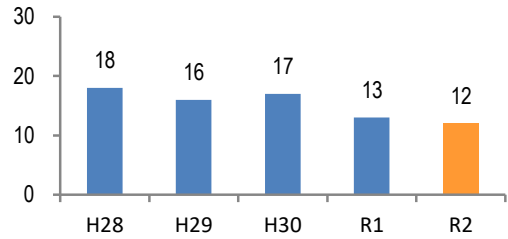

みんなでめざそう！日本一安全・安心な広島県

神石高原町の犯罪等発生状況

(令和2年12月末)

刑法犯の認知状況

主な犯罪の認知件数

区分	R2		R1
	12月	1~12月	1~12月
刑法犯総数	1	12	13
乗り物盗			2
自動車盗			2
オートバイ盗			
自転車盗			
街頭犯罪		1	2
路上強盗			
ひったくり			
恐喝			
車上ねらい			
自動販売機ねらい			
器物損壊等		1	2
侵入強・窃盗		6	1
侵入強盗			
侵入窃盗		6	1
住居侵入			
万引き			1
詐欺			

刑法犯認知件数の推移