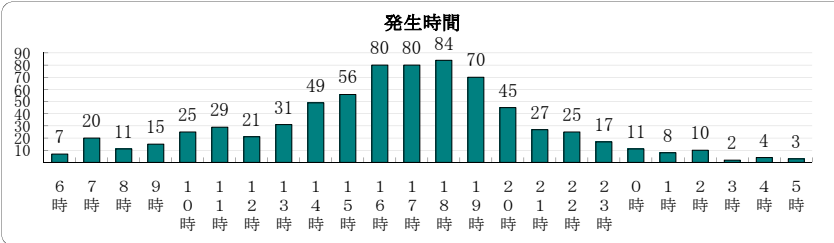

(平成25年1～12月末)

自転車盗

5,074 件

月別 (前年同期 -233 件)

(本年12月末)

発生時間・曜日

※ 発生始期と終期の差が2時間以上は、「不明」として表記しない。

被害者の年齢・学識別

0～5歳	6～12歳	13～19歳	20～24歳	25～29歳	30～39歳	40～49歳	50～59歳	60～64歳	65～69歳	70歳以上	法人
	320	2,294	641	362	502	400	234	90	88	120	23
未就学児童	小学生	中学生	高校生	大学生	専修学校生等	無職者	有職者等				
	202	631	1,308	627	137	443	1,726				

ワンポイント
 自転車盗は、県内の刑法犯総数の約2割を占め、一番多い犯罪です。