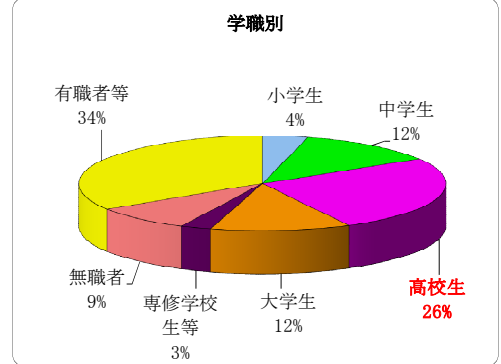

(平成25年1～12月末)

自転車盗

5,074 件

月別 (前年同期 -233 件)

(本年12月末)

発生時間・曜日

※ 発生始期と終期の差が2時間以上は、「不明」として表記しない。

被害者の年齢・学識別

0～5歳	6～12歳	13～19歳	20～24歳	25～29歳	30～39歳	40～49歳	50～59歳	60～64歳	65～69歳	70歳以上	法人
	320	2,294	641	362	502	400	234	90	88	120	23
未就学児童	小学生	中学生	高校生	大学生	専修学校生等	無職者	有職者等				
	202	631	1,308	627	137	443	1,726				

ワンポイント
 自転車盗は、県内の刑法犯総数の約2割を占め、一番多い犯罪です。