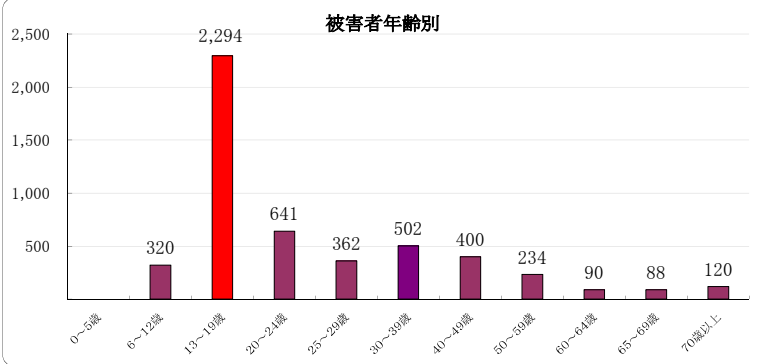

(平成25年1～12月末)

自転車盗

5,074 件

月別 (前年同期 -233 件)

(本年12月末)

発生時間・曜日

※ 発生始期と終期の差が2時間以上は、「不明」として表記しない。

被害者の年齢・学識別

0～5歳	6～12歳	13～19歳	20～24歳	25～29歳	30～39歳	40～49歳	50～59歳	60～64歳	65～69歳	70歳以上	法人
	320	2,294	641	362	502	400	234	90	88	120	23
未就学児童	小学生	中学生	高校生	大学生	専修学校生等	無職者	有職者等				
	202	631	1,308	627	137	443	1,726				

ワンポイント
 自転車盗は、県内の刑法犯総数の約2割を占め、一番多い犯罪です。