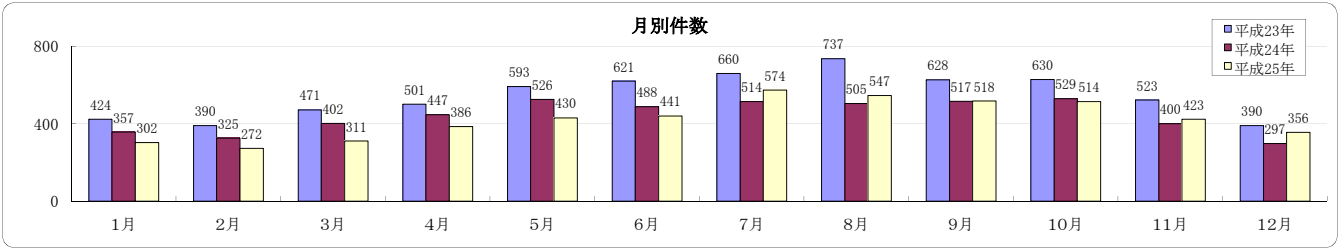

(平成25年1～12月末)

自転車盗

5,074 件

月別 (前年同期 -233 件)

(本年12月末)

発生時間・曜日

※ 発生始期と終期の差が2時間以上は、「不明」として表記しない。

被害者の年齢・学識別

0～5歳	6～12歳	13～19歳	20～24歳	25～29歳	30～39歳	40～49歳	50～59歳	60～64歳	65～69歳	70歳以上	法人
	320	2,294	641	362	502	400	234	90	88	120	23
未就学児童	小学生	中学生	高校生	大学生	専修学校生等	無職者	有職者等				
	202	631	1,308	627	137	443	1,726				

ワンポイント
 自転車盗は、県内の刑法犯総数の約2割を占め、一番多い犯罪です。