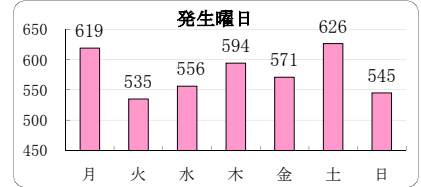

(平成25年1～12月末)

自転車盗

5,074 件

月別 (前年同期 -233 件)

(本年12月末)

発生時間・曜日

※ 発生始期と終期の差が2時間以上は、「不明」として表記しない。

被害者の年齢・学識別

0～5歳	6～12歳	13～19歳	20～24歳	25～29歳	30～39歳	40～49歳	50～59歳	60～64歳	65～69歳	70歳以上	法人
	320	2,294	641	362	502	400	234	90	88	120	23
未就学児童	小学生	中学生	高校生	大学生	専修学校生等	無職者	有職者等				
	202	631	1,308	627	137	443	1,726				

ワンポイント
 自転車盗は、県内の刑法犯総数の約2割を占め、一番多い犯罪です。