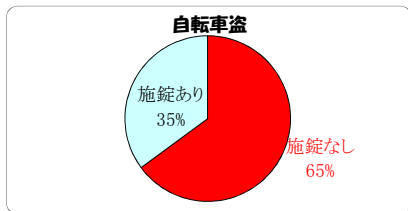

施錠の状態

認知件数	(内)施錠なし	施錠なし率
5,074	3,293	64.9%