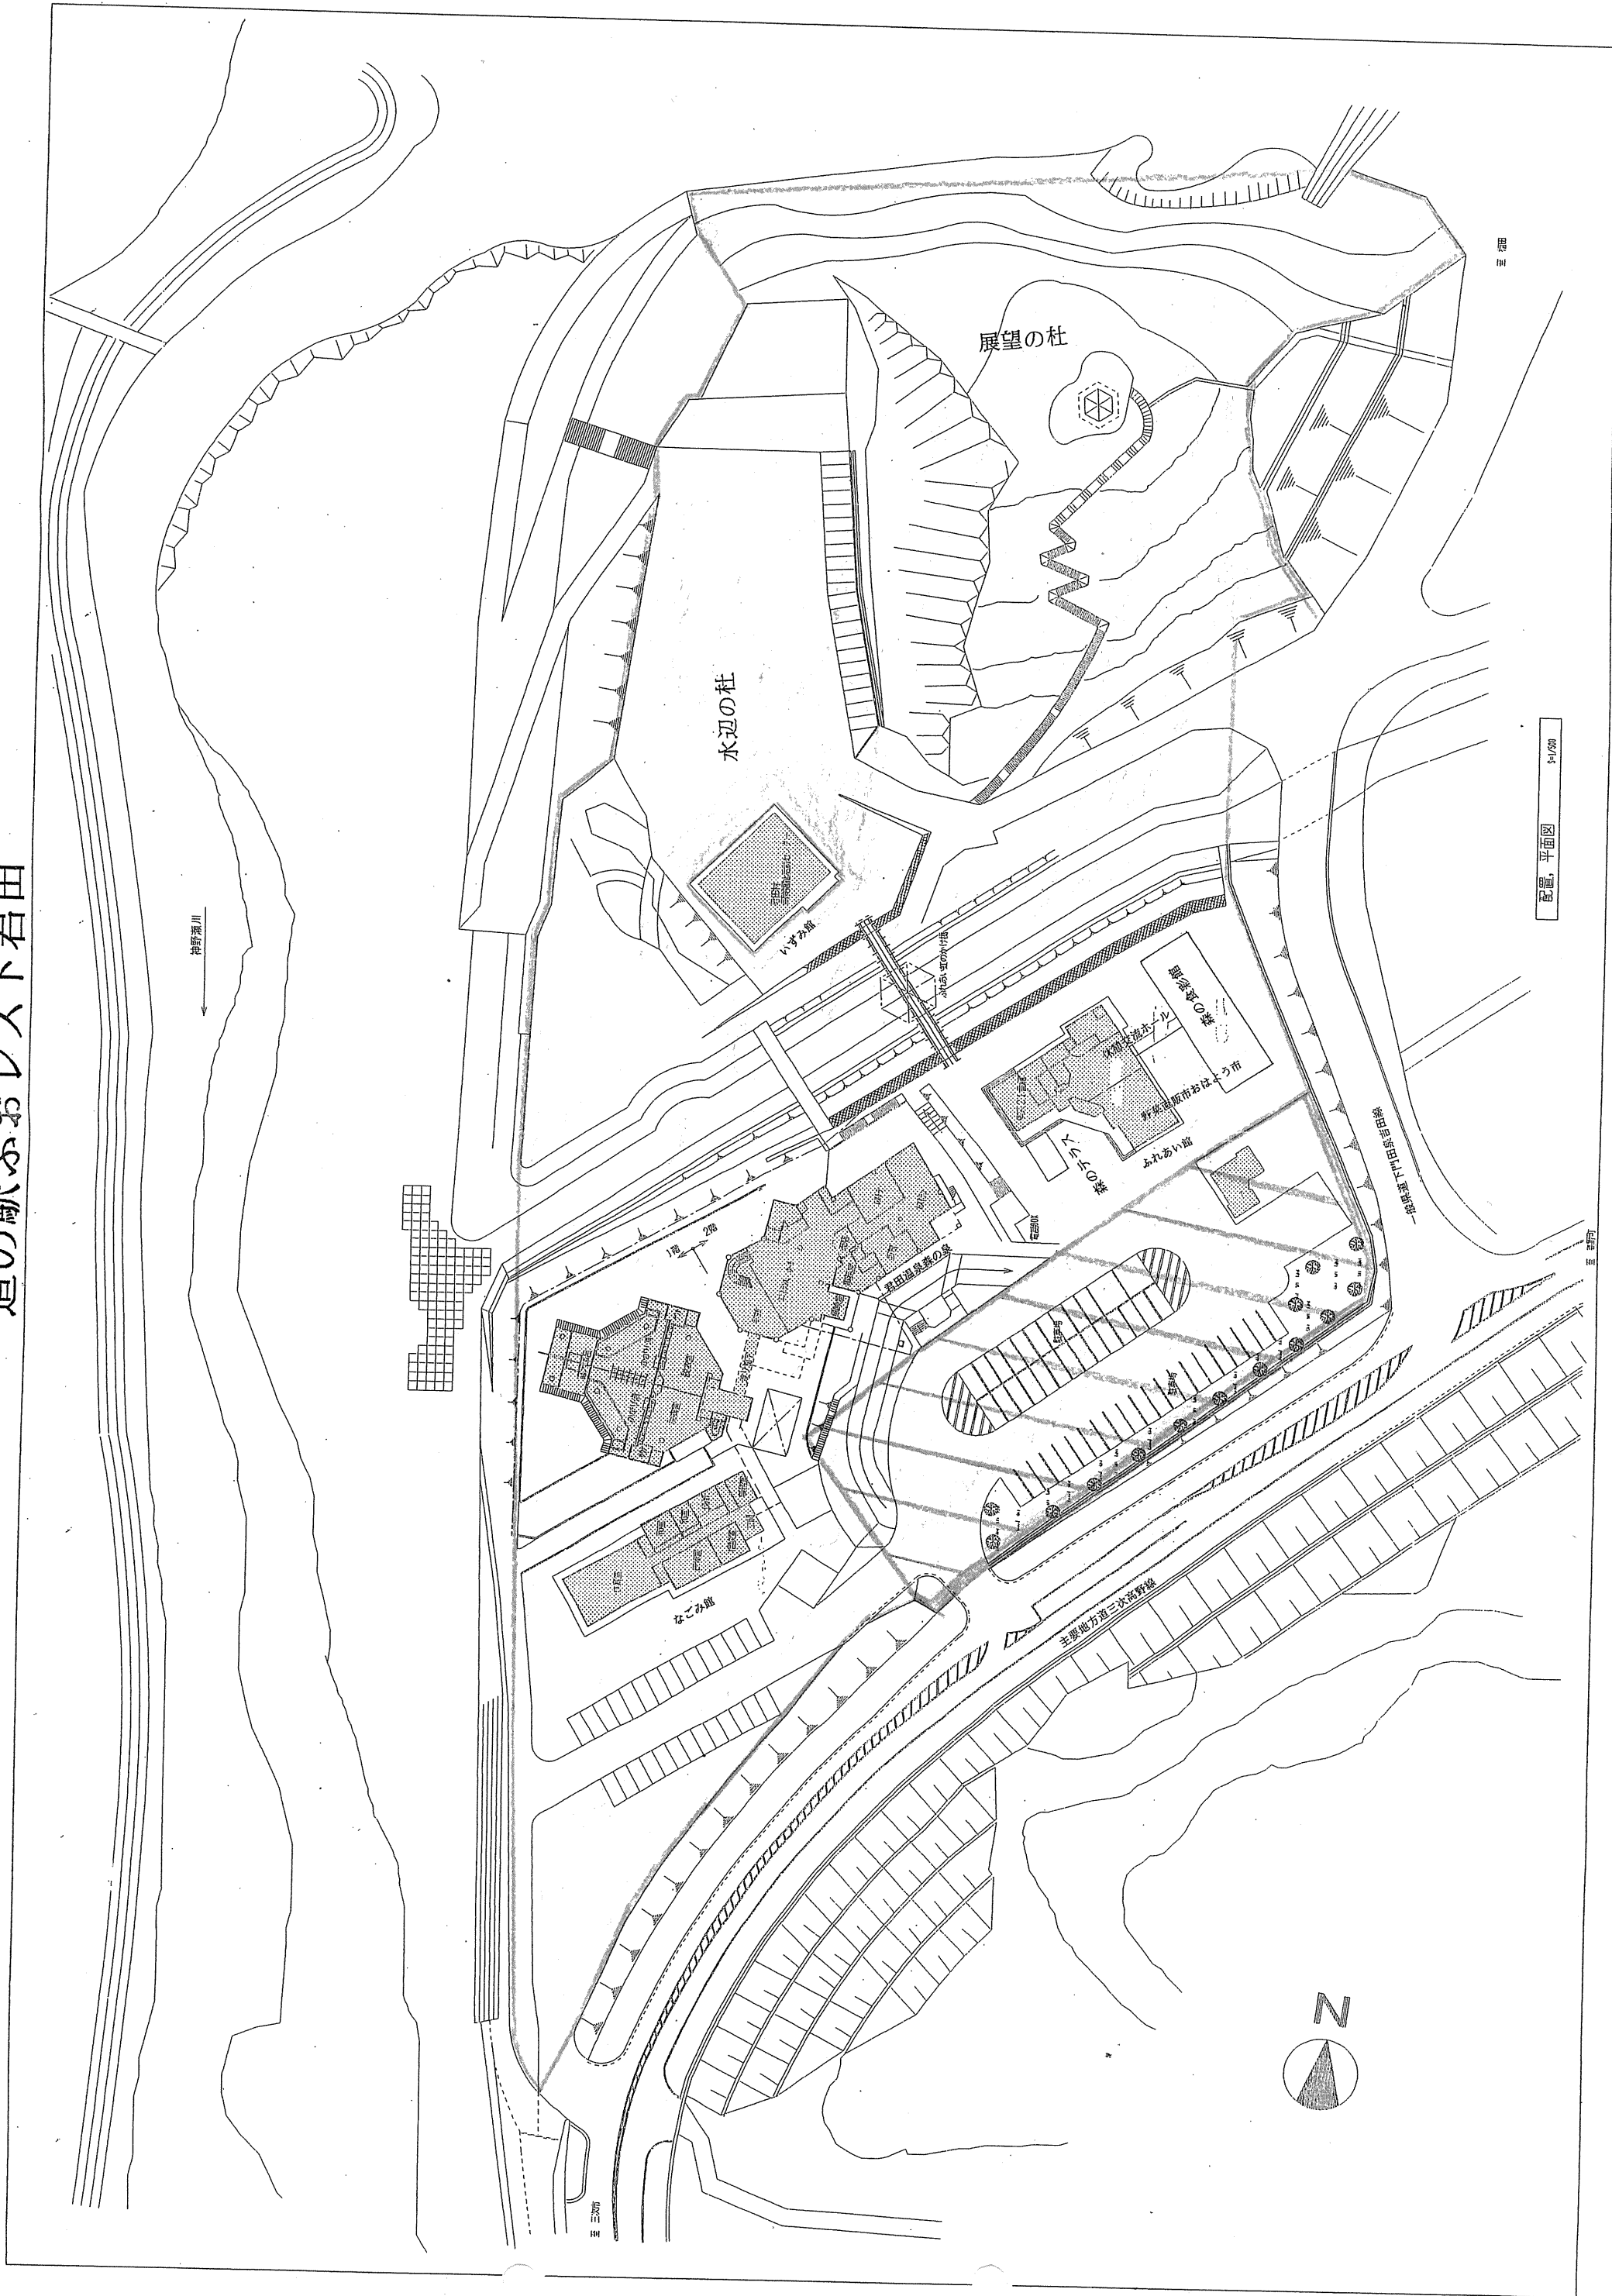

道の駅ふおレスト君田

配置、平面図 1/1000