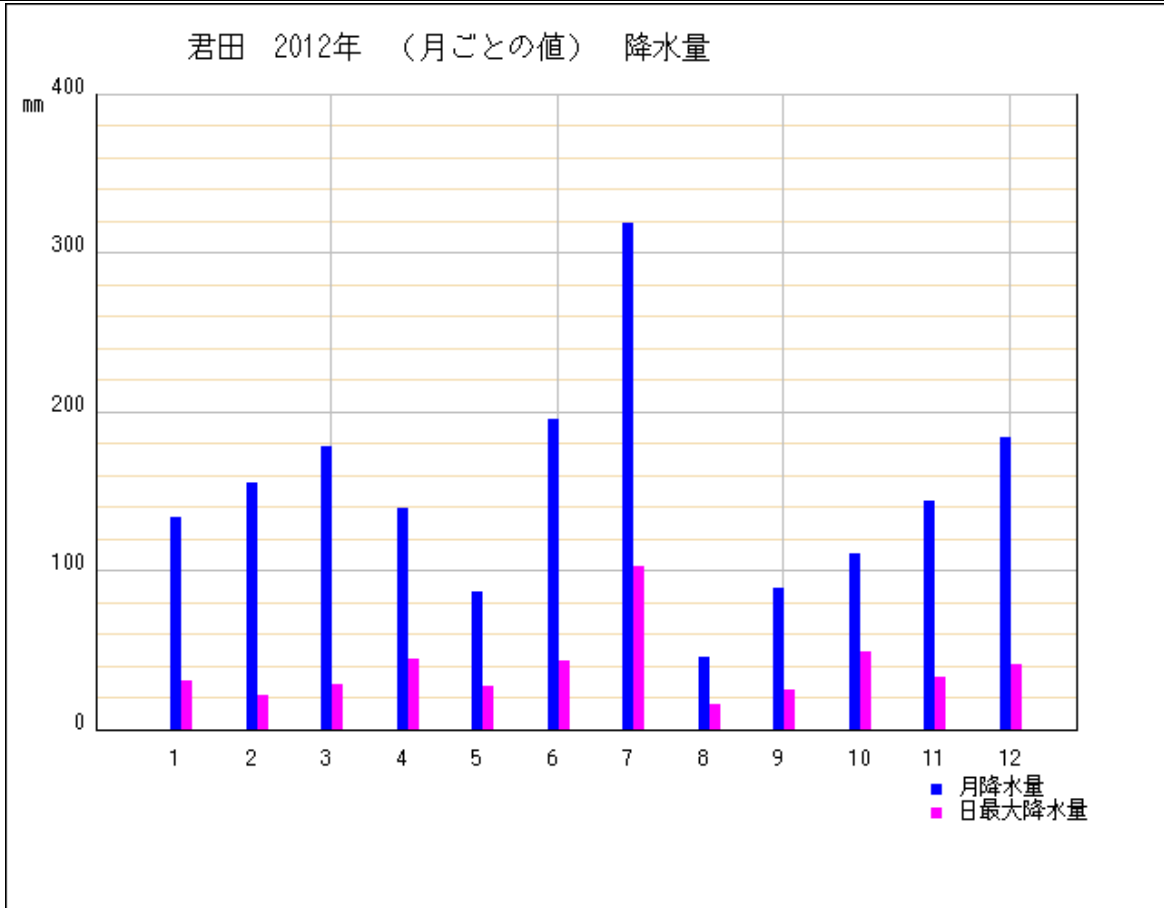

計画地周辺の気候状況（気象庁による気象統計情報）

計画地周辺の気候状況（気象庁による気象統計情報）

計画地周辺の気候状況（気象庁による気象統計情報）