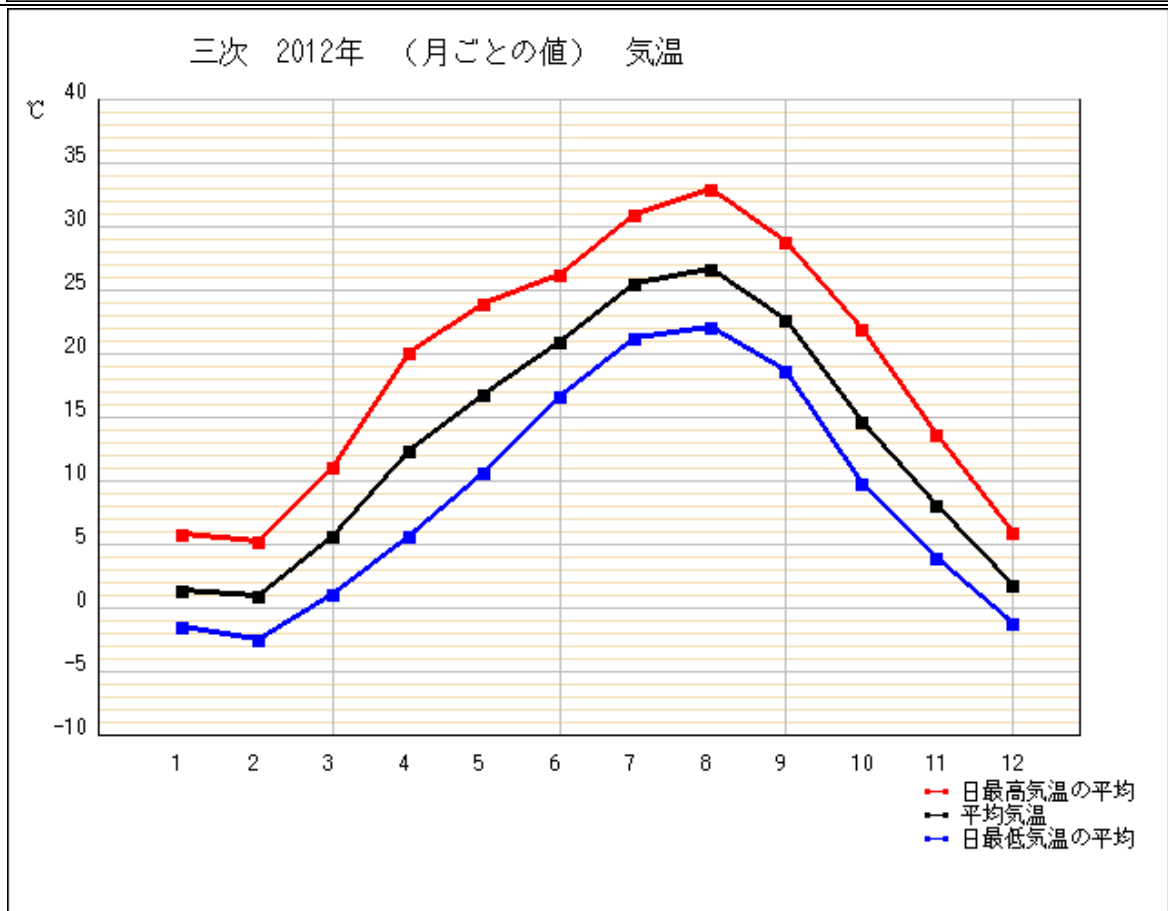

計画地周辺の気候状況（気象庁による気象統計情報）

計画地周辺の気候状況（気象庁による気象統計情報）

計画地周辺の気候状況（気象庁による気象統計情報）