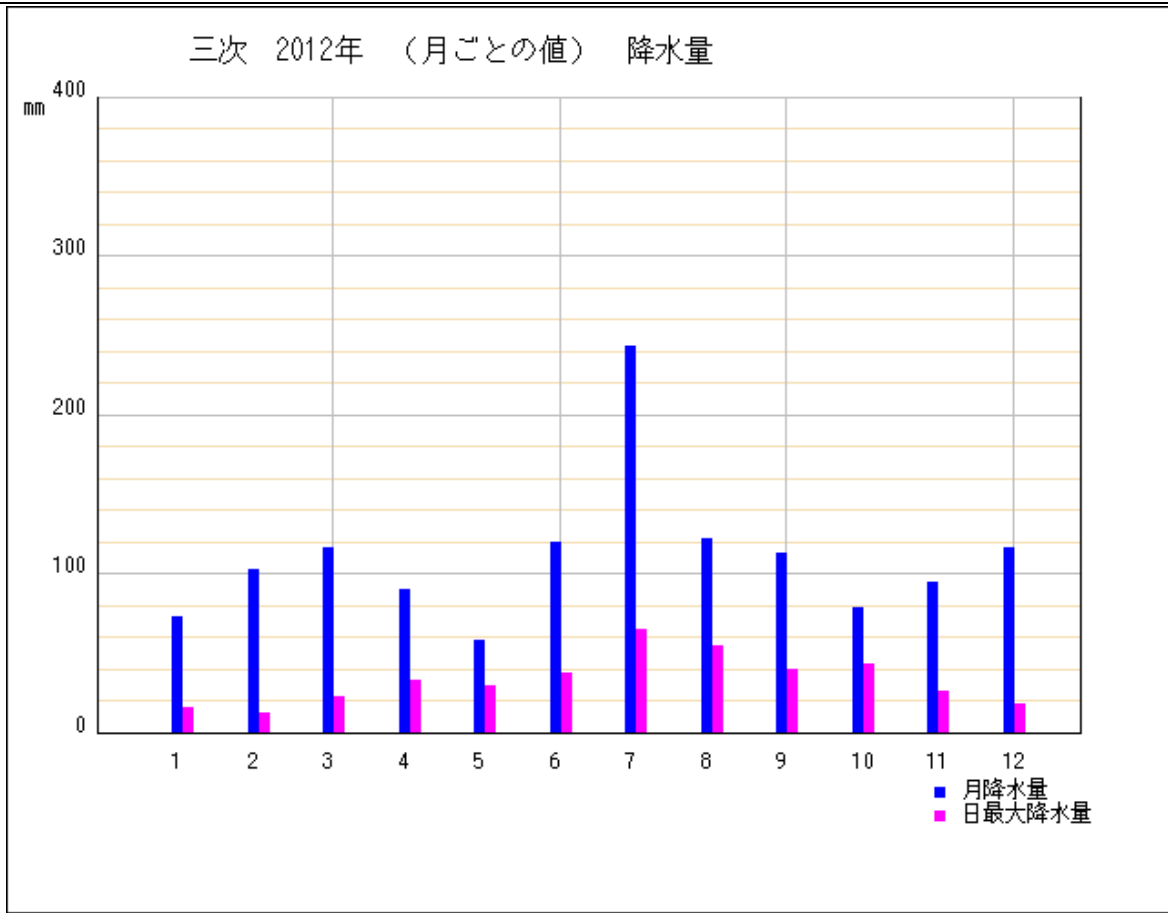

計画地周辺の気候状況（気象庁による気象統計情報）

計画地周辺の気候状況（気象庁による気象統計情報）

計画地周辺の気候状況（気象庁による気象統計情報）