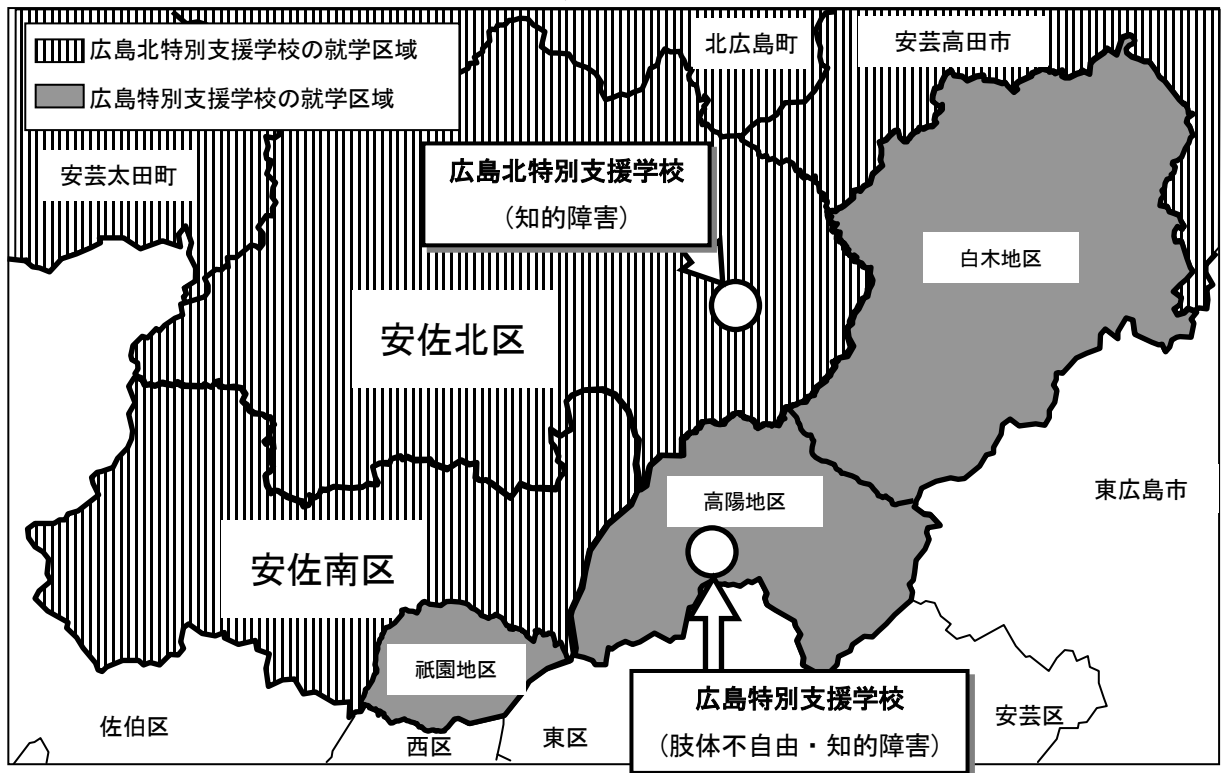

県立特別支援学校の再編整備について

★平成 25 年 8 月 9 日（金）開催の教育委員会会議において、次のとおり、県立特別支援学校の再編整備が決定されました。

平成28年度を目途に、次のとおり特別支援学校の再編整備を行う。

平成 25 年度	平成 28 年度（目途）				
<p style="text-align: center;">広島特別支援学校</p> <p style="text-align: center;">肢 体 不 自 由（小・中・高等部）</p>	<p style="text-align: center;">広島特別支援学校</p> <p style="text-align: center;">肢 体 不 自 由（小・中・高等部）</p> <div style="border: 1px dashed black; padding: 2px; text-align: center;"> <p style="text-align: center;">知 的 障 害（小・中・高等部）</p> </div>				
<p>知的障害を対象とした特別支援学校の就学区域</p> <table border="1" style="width: 100%; border-collapse: collapse;"> <tr> <td style="width: 50%; padding: 5px;"> 広島市安佐北区のうち 白木地区及び高陽地区 並びに広島市安佐南区 のうち祇園地区 </td> <td style="width: 50%; padding: 5px;"> 広島北特 別 支 援 学 校 の 就 学 区 域 </td> </tr> </table>	広島市安佐北区のうち 白木地区及び高陽地区 並びに広島市安佐南区 のうち祇園地区	広島北特 別 支 援 学 校 の 就 学 区 域	<p>知的障害を対象とした特別支援学校の就学区域</p> <table border="1" style="width: 100%; border-collapse: collapse;"> <tr> <td style="width: 50%; padding: 5px;"> 広島市安佐北区のうち 白木地区及び高陽地区 並びに広島市安佐南区 のうち祇園地区 </td> <td style="width: 50%; padding: 5px;"> 広島特別 支 援 学 校 の 就 学 区 域 </td> </tr> </table>	広島市安佐北区のうち 白木地区及び高陽地区 並びに広島市安佐南区 のうち祇園地区	広島特別 支 援 学 校 の 就 学 区 域
広島市安佐北区のうち 白木地区及び高陽地区 並びに広島市安佐南区 のうち祇園地区	広島北特 別 支 援 学 校 の 就 学 区 域				
広島市安佐北区のうち 白木地区及び高陽地区 並びに広島市安佐南区 のうち祇園地区	広島特別 支 援 学 校 の 就 学 区 域				

※ 白木地区，高陽地区は安佐北区役所白木出張所，同区役所高陽出張所及び祇園地区は安佐南区役所祇園出張所のそれぞれの所管区域を指す。

※ 広島北特別支援学校の高等部職業コースの就学区域については変更しない。

特別支援学校（知的障害）の就学区域の変更

■ 現行

※ 広島北特別支援学校の現行の就学区域（高等部職業コースも同様）：広島市(安佐北区及び安佐南区に限る。), 安芸高田市及び山県郡

■ 再編後（平成 28 年度を目途）

※ 広島北特別支援学校の高等部職業コースの就学区域は変更ありません。