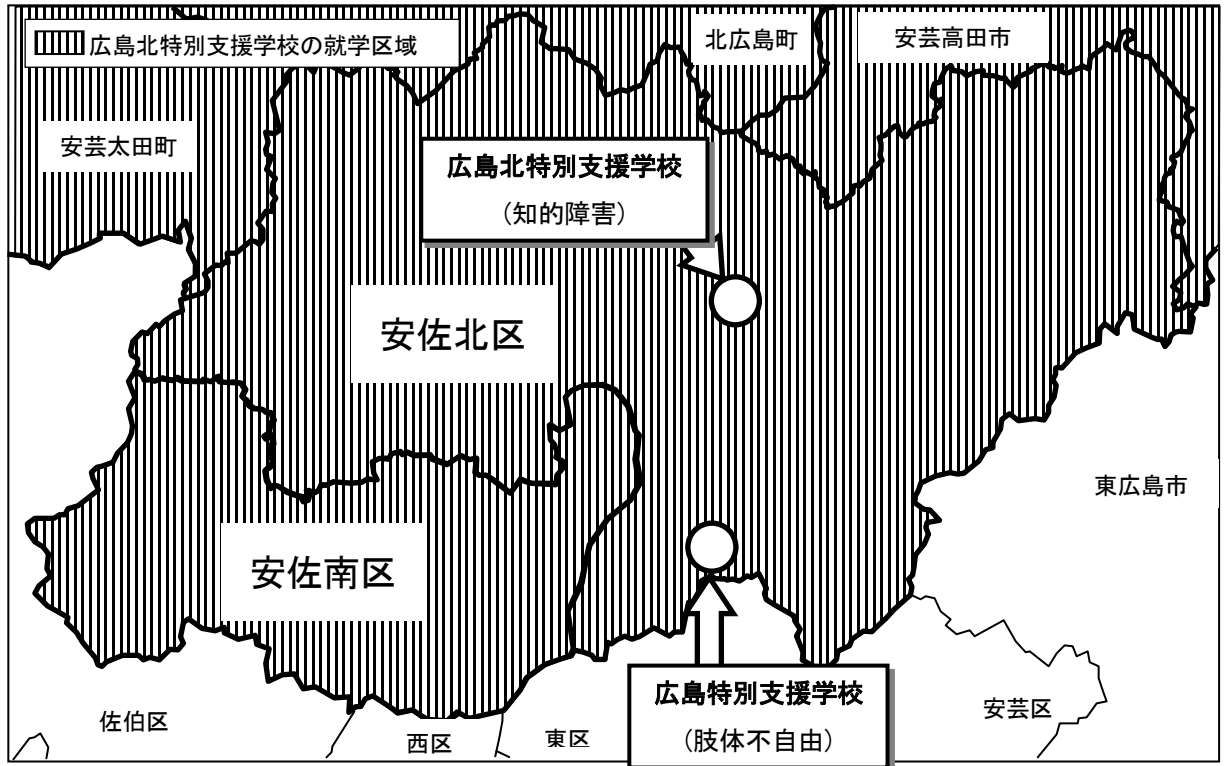

県立特別支援学校の再編整備について

★平成 25 年 8 月 9 日（金）開催の教育委員会会議において、次のとおり、県立特別支援学校の再編整備が決定されました。

平成28年度を目途に、次のとおり特別支援学校の再編整備を行う。

平成 25 年度	平成 28 年度（目途）				
<p style="text-align: center;">広島特別支援学校</p> <p style="text-align: center;">肢 体 不 自 由（小・中・高等部）</p>	<p style="text-align: center;">広島特別支援学校</p> <p style="text-align: center;">肢 体 不 自 由（小・中・高等部）</p> <div style="border: 1px dashed black; padding: 2px; text-align: center;"> <p style="text-align: center;">知 的 障 害（小・中・高等部）</p> </div>				
<p>知的障害を対象とした特別支援学校の就学区域</p> <table border="1" style="width: 100%; border-collapse: collapse;"> <tr> <td style="width: 50%; padding: 5px;"> 広島市安佐北区のうち 白木地区及び高陽地区 並びに広島市安佐南区 のうち祇園地区 </td> <td style="width: 50%; padding: 5px;"> 広島北特 別 支 援 学 校 の 就 学 区 域 </td> </tr> </table>	広島市安佐北区のうち 白木地区及び高陽地区 並びに広島市安佐南区 のうち祇園地区	広島北特 別 支 援 学 校 の 就 学 区 域	<p>知的障害を対象とした特別支援学校の就学区域</p> <table border="1" style="width: 100%; border-collapse: collapse;"> <tr> <td style="width: 50%; padding: 5px;"> 広島市安佐北区のうち 白木地区及び高陽地区 並びに広島市安佐南区 のうち祇園地区 </td> <td style="width: 50%; padding: 5px;"> 広島特別 支 援 学 校 の 就 学 区 域 </td> </tr> </table>	広島市安佐北区のうち 白木地区及び高陽地区 並びに広島市安佐南区 のうち祇園地区	広島特別 支 援 学 校 の 就 学 区 域
広島市安佐北区のうち 白木地区及び高陽地区 並びに広島市安佐南区 のうち祇園地区	広島北特 別 支 援 学 校 の 就 学 区 域				
広島市安佐北区のうち 白木地区及び高陽地区 並びに広島市安佐南区 のうち祇園地区	広島特別 支 援 学 校 の 就 学 区 域				

※ 白木地区，高陽地区は安佐北区役所白木出張所，同区役所高陽出張所及び祇園地区は安佐南区役所祇園出張所のそれぞれの所管区域を指す。

※ 広島北特別支援学校の高等部職業コースの就学区域については変更しない。

特別支援学校（知的障害）の就学区域の変更

■ 現行

※ 広島北特別支援学校の現行の就学区域（高等部職業コースも同様）：広島市(安佐北区及び安佐南区に限る。), 安芸高田市及び山県郡

■ 再編後（平成 28 年度を目途）

※ 広島北特別支援学校の高等部職業コースの就学区域は変更ありません。