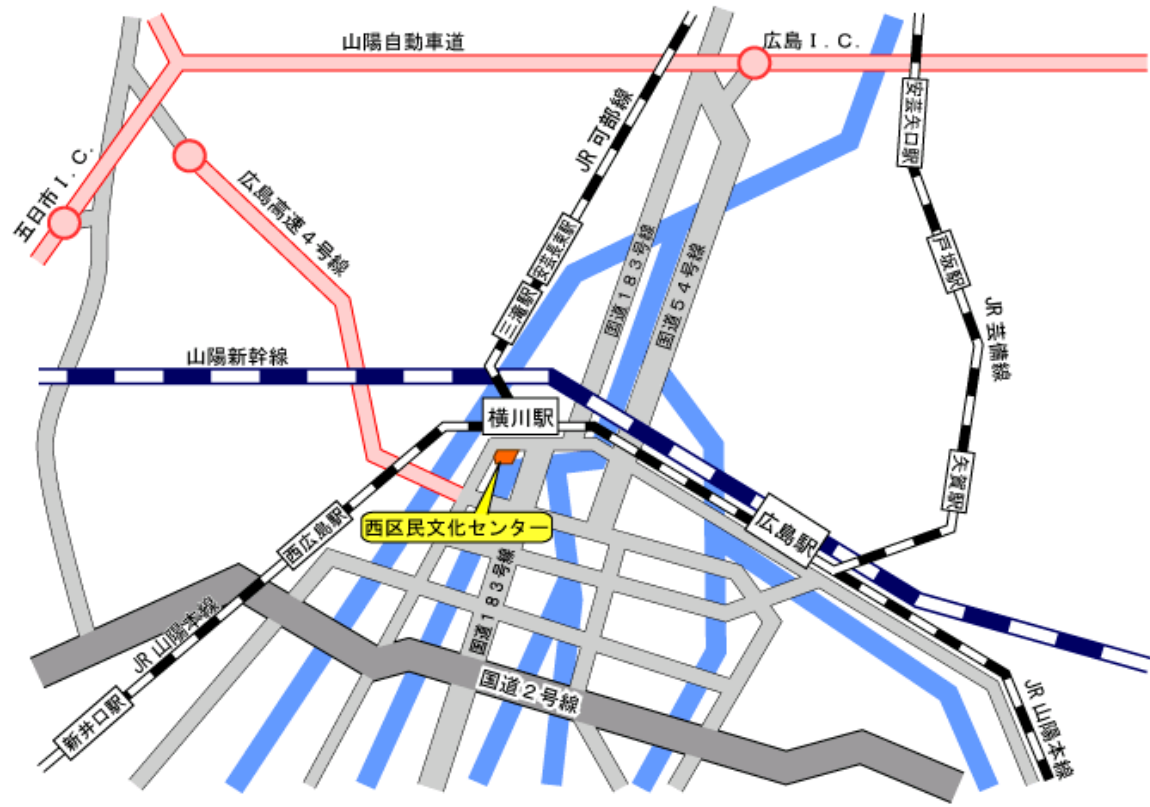

会場案内

会場名： **広島市西区民文化センター**

■会場のご案内

住所

〒733-0013 広島市西区横川新町6番1号

電話

082-234-1960

位置図

交通アクセスなど

- JR JR横川駅南口より約200m
- 路面電車 横川電停より約200m、横川一丁目電停より約240m
- バス 横川新町バス停、横川一丁目バス停より約240m