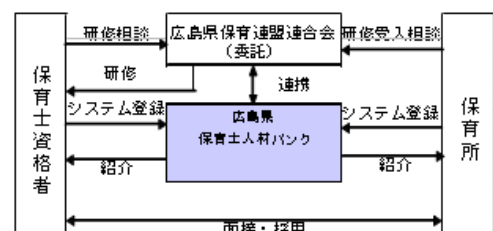

2 今後の取組

たくさんの保育士の方々に活躍していただくためには、より多くの求人情報、求職情報を収集し、保育所・保育士の就業ニーズに応えられる、幅広く多様な就業あっせんを行う必要があります。当バンクの更なる周知、登録数の増加に努めることとしている。

(参考) 「広島県保育士人材バンク」の概要

※ 別添のリーフレットもご覧ください。

設置場所：広島県健康福祉局働く女性応援プロジェクトチーム内

(広島市中区基町 10-52 広島県保育士人材バンク専用電話 082-227-3090)

対象職種：保育士、看護師、保健師、栄養士

事業内容：

- ア 求人・求職者の募集・登録
- イ 求人・求職者のマッチング・紹介
- ウ 求職者に対する研修の実施（広島県保育連盟連合会に委託）
 - 対象：基礎的知識の研修を希望する者
 - 内容：座学研修…基礎知識、安全管理、子どもの育ち、保護者とのコミュニケーション等

実地体験…希望する地域で受入可能な保育所での実地体験

<イメージ図>

広島県保育士人材バンクとは

近年、0～2歳児が増加しており、低年齢児を受け入れるための保育士が恒常的に不足しています。

一方で、保育士の資格を持ちながらも、保育士として働いていない方々は県内に多くおられます。そういった潜在保育士の掘り起こしによる保育士数の増加、希望勤務時間帯の違いや求人・求職の時期のズレといったミスマッチの解消を目的として、広島県無料職業紹介所「広島県保育士人材バンク」を開所しました。

対象者

- 求職：保育士・保健師・看護師・栄養士
いずれかの資格をお持ちの方
- 求人：県内の保育施設