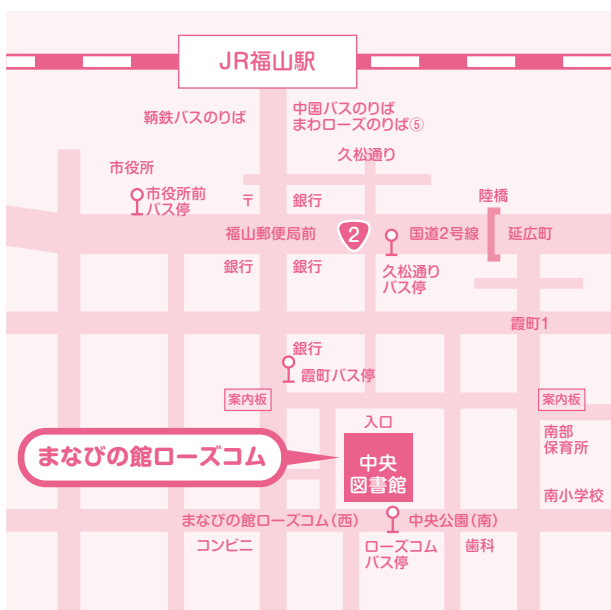

広島県立広島産業会館 東展示館

〒732-0816 広島市南区比治山本町12-18 TEL.082-253-8111

◇交通案内

→ 広島空港からお越しの方

◆ JR広島駅行きリムジンバス乗車 (広島駅まで約45分)

🚉 JR広島駅からお越しの方

◆ 路面電車5番の広島港行き乗車、南区役所前下車 (約10分)、徒歩3分
◆ タクシー (約15分)

🚌 紙屋町県庁前からお越しの方

◆ 23番又は7番バスで約15分 (23-1の比治山トンネル経由は不可)
(南区役所前又は皆実町1丁目下車、徒歩3分)

🚢 広島港からお越しの方

◆ 路面電車5番のJR広島駅行き乗車、南区役所前下車 (約20分)、徒歩3分
◆ タクシー (約15分)

🚗 自家用車でお越しの方

(注意) 岡山方面から車で国道2号線を来られる場合、南区区役所前手前信号は右折禁止です。
駐車場 (有料: 3時間まで30分150円。以降30分ごと100円) はありますが、
駐車台数に限りがありますので、なるべく公共交通機関をご利用ください。

福山会場

福山市生涯学習プラザ まなびの館ローズコム

〒720-0812 福山市霞町1丁目10番1号 TEL.084-932-7265

◇交通案内

🚌 バスでお越しの方

- ◆ (10) 番乗り場 … まわローズ (中心部循環路線バス) 赤ルート「霞町」下車 徒歩約1分、「中央図書館ローズコム前」下車すぐ
- ◆ (4) 番のりば … 中国バス (車庫線・卸町線等) 「霞町」下車 徒歩約1分
- ◆ (9) 番のりば … 中国バス (新浜循環線) 「中央図書館ローズコム前」下車 すぐ
- ◆ (5) 番のりば … 鞆鉄バス (鞆線 水呑・商業高校入口方面) 「霞町」下車 徒歩約1分
- ◆ (6) 番のりば … 鞆鉄バス (新川線 洗谷方面) 「霞町」下車 徒歩約1分

福山駅前 行き

- ◆ 「霞町」下車 … 徒歩約1分
- ◆ 「久松通り」下車・徒歩約3分
- ◆ 終点福山駅前より徒歩約8分

🚗 自家用車でお越しの方

ローズコムに付設駐車場 (認証機により1時間無料、以降有料) はありますが、
中央図書館等と共用のため、なるべく公共交通機関をご利用ください。