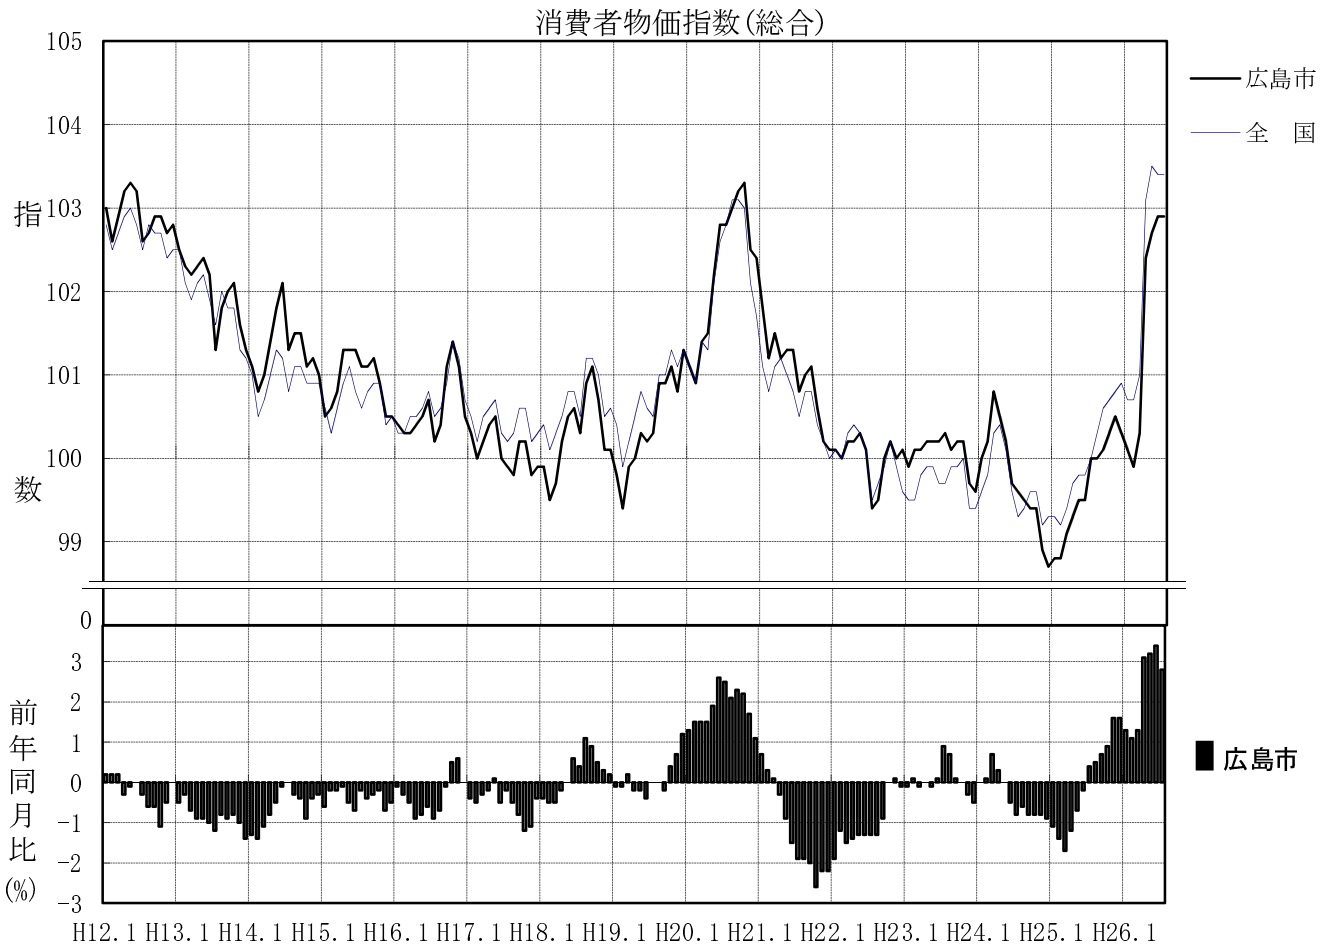

平成22年基準

消費者物価指数

(小売物価統計調査結果)

平成26年7月

広島市	総合指数	102.9 (平成22年=100)
	前月比	0.0%
	前年同月比	2.8%

広島県