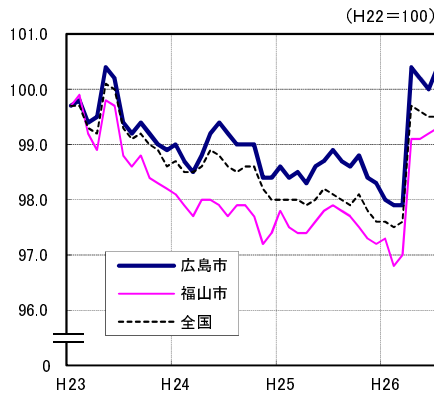

広島市、福山市及び全国の消費者物価指数の推移 (総合指数, 生鮮食品を除く総合指数及び10大費目指数)

総合指数

生鮮食品を除く総合指数

食料指数

住居指数

光熱・水道指数

家具・家事用品指数

被服及び履物指数

保健医療指数

交通・通信指数

教育指数

教養娯楽指数

諸雑費指数