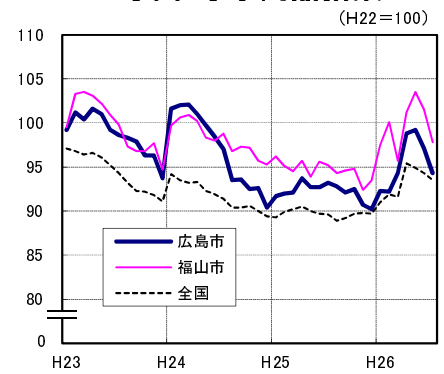

広島市、福山市及び全国の消費者物価指数の推移 (総合指数, 生鮮食品を除く総合指数及び10大費目指数)

総合指数

生鮮食品を除く総合指数

食料指数

住居指数

光熱・水道指数

家具・家事用品指数

被服及び履物指数

保健医療指数

交通・通信指数

教育指数

教養娯楽指数

諸雑費指数