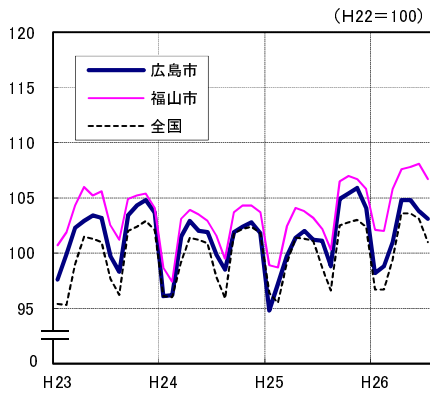

広島市、福山市及び全国の消費者物価指数の推移 (総合指数, 生鮮食品を除く総合指数及び10大費目指数)

総合指数

生鮮食品を除く総合指数

食料指数

住居指数

光熱・水道指数

家具・家事用品指数

被服及び履物指数