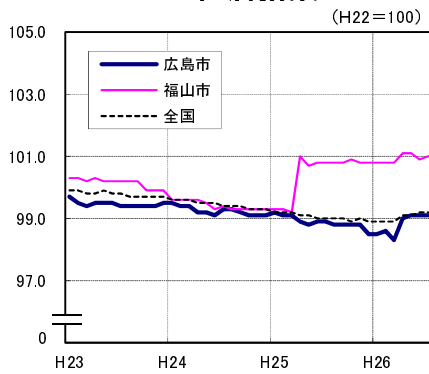

広島市、福山市及び全国の消費者物価指数の推移 (総合指数, 生鮮食品を除く総合指数及び10大費目指数)

総合指数

生鮮食品を除く総合指数

食料指数

住居指数

光熱・水道指数

家具・家事用品指数

被服及び履物指数

保健医療指数

交通・通信指数

教育指数

教養娯楽指数

諸雑費指数