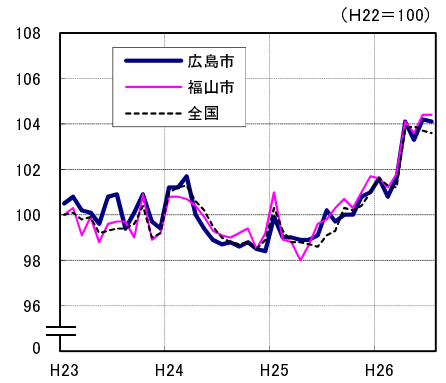

広島市、福山市及び全国の消費者物価指数の推移 (総合指数, 生鮮食品を除く総合指数及び10大費目指数)

総合指数

生鮮食品を除く総合指数

食料指数

住居指数

光熱・水道指数

家具・家事用品指数

被服及び履物指数