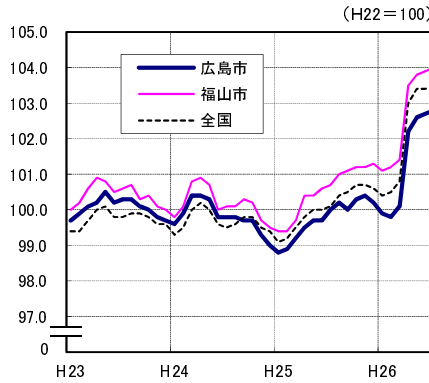

広島市、福山市及び全国の消費者物価指数の推移 (総合指数, 生鮮食品を除く総合指数及び10大費目指数)

総合指数

生鮮食品を除く総合指数

食料指数

住居指数

光熱・水道指数

家具・家事用品指数

被服及び履物指数

保健医療指数

交通・通信指数

教育指数

教養娯楽指数

諸雑費指数