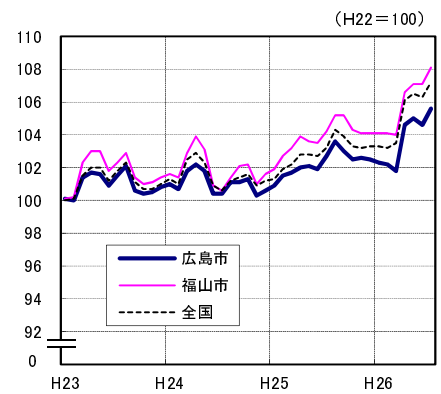

広島市、福山市及び全国の消費者物価指数の推移 (総合指数, 生鮮食品を除く総合指数及び10大費目指数)

交通・通信指数