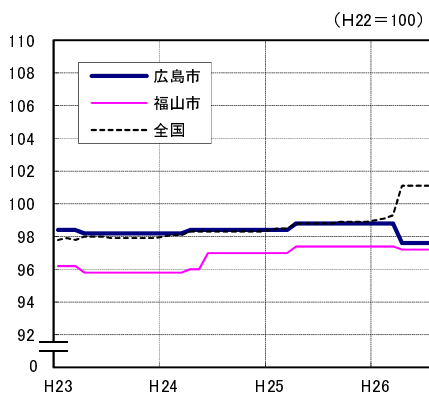

広島市、福山市及び全国の消費者物価指数の推移 (総合指数, 生鮮食品を除く総合指数及び10大費目指数)

教育指数