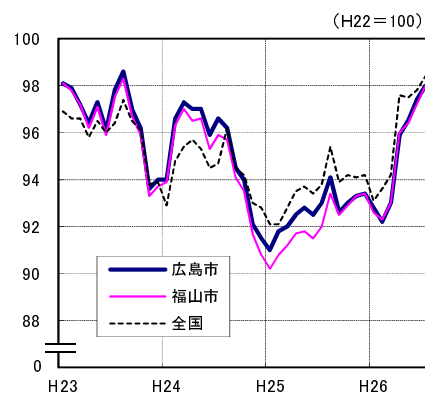

広島市、福山市及び全国の消費者物価指数の推移 (総合指数, 生鮮食品を除く総合指数及び10大費目指数)

総合指数

生鮮食品を除く総合指数

食料指数

住居指数

光熱・水道指数

家具・家事用品指数

被服及び履物指数

保健医療指数

交通・通信指数

教育指数

教養娯楽指数

諸雑費指数