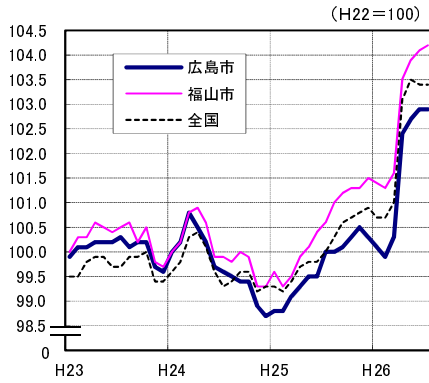

広島市、福山市及び全国の消費者物価指数の推移 (総合指数, 生鮮食品を除く総合指数及び10大費目指数)

総合指数

生鮮食品を除く総合指数

食料指数

住居指数

光熱・水道指数

家具・家事用品指数

被服及び履物指数

保健医療指数

交通・通信指数

教育指数

教養娯楽指数

諸雑費指数