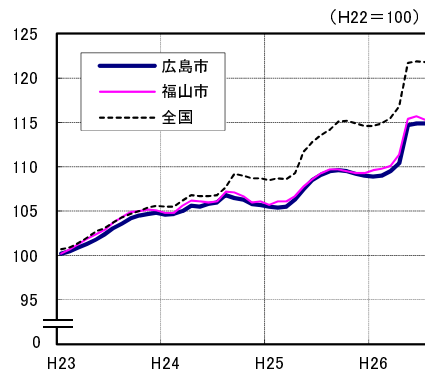

広島市、福山市及び全国の消費者物価指数の推移 (総合指数, 生鮮食品を除く総合指数及び10大費目指数)

総合指数

生鮮食品を除く総合指数

食料指数

住居指数

光熱・水道指数

家具・家事用品指数

被服及び履物指数