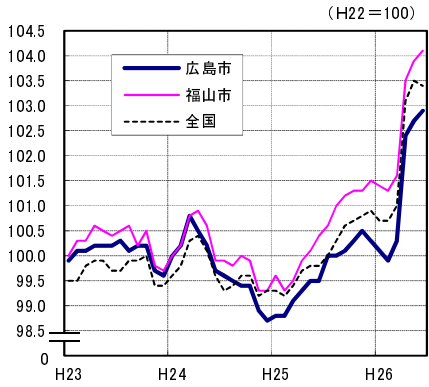

広島市、福山市及び全国の消費者物価指数の推移 (総合指数, 生鮮食品を除く総合指数及び10大費目指数)

総合指数

生鮮食品を除く総合指数

食料指数

住居指数

光熱・水道指数

家具・家事用品指数

被服及び履物指数

保健医療指数

交通・通信指数

教育指数

教養娯楽指数

諸雑費指数