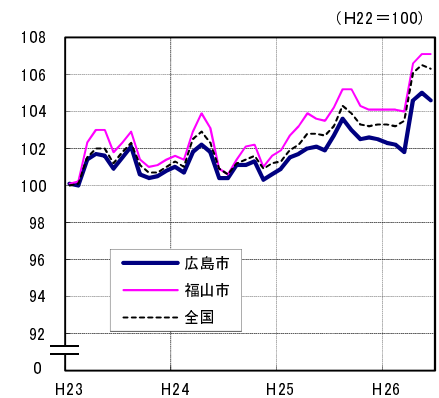

広島市、福山市及び全国の消費者物価指数の推移 (総合指数, 生鮮食品を除く総合指数及び10大費目指数)

交通・通信指数