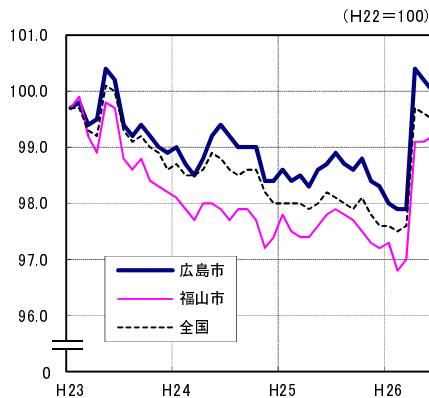

広島市、福山市及び全国の消費者物価指数の推移 (総合指数, 生鮮食品を除く総合指数及び10大費目指数)

総合指数

生鮮食品を除く総合指数

食料指数

住居指数

光熱・水道指数

家具・家事用品指数

被服及び履物指数

保健医療指数

交通・通信指数

教育指数

教養娯楽指数

諸雑費指数