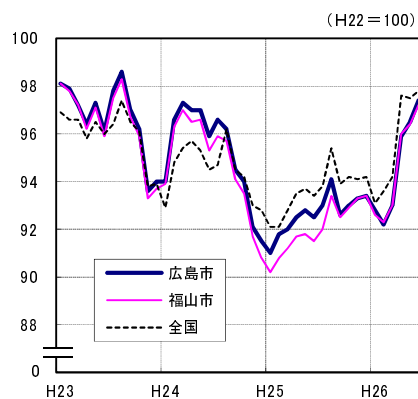

広島市、福山市及び全国の消費者物価指数の推移 (総合指数, 生鮮食品を除く総合指数及び10大費目指数)

総合指数

生鮮食品を除く総合指数

食料指数

住居指数

光熱・水道指数

家具・家事用品指数

被服及び履物指数

保健医療指数

交通・通信指数

教育指数

教養娯楽指数

諸雑費指数