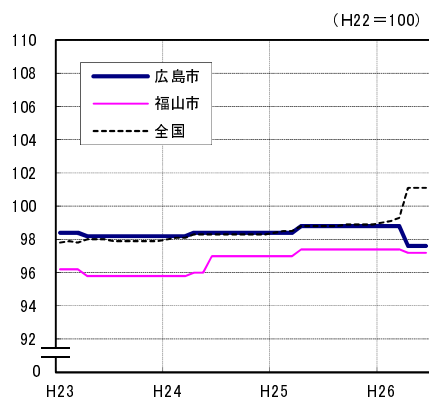

広島市、福山市及び全国の消費者物価指数の推移 (総合指数, 生鮮食品を除く総合指数及び10大費目指数)

教育指数