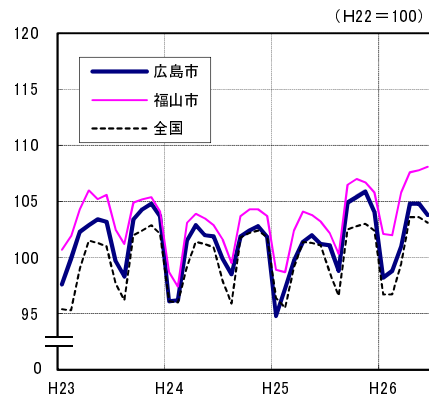

広島市、福山市及び全国の消費者物価指数の推移 (総合指数, 生鮮食品を除く総合指数及び10大費目指数)

総合指数

生鮮食品を除く総合指数

食料指数

住居指数

光熱・水道指数

家具・家事用品指数

被服及び履物指数