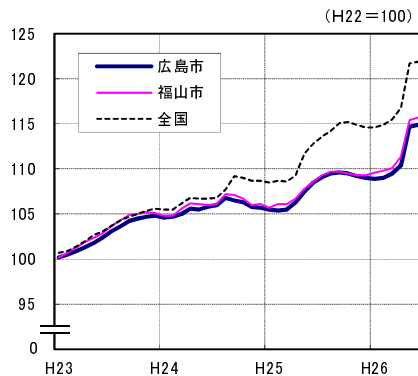

広島市、福山市及び全国の消費者物価指数の推移 (総合指数, 生鮮食品を除く総合指数及び10大費目指数)

総合指数

生鮮食品を除く総合指数

食料指数

住居指数

光熱・水道指数

家具・家事用品指数

被服及び履物指数