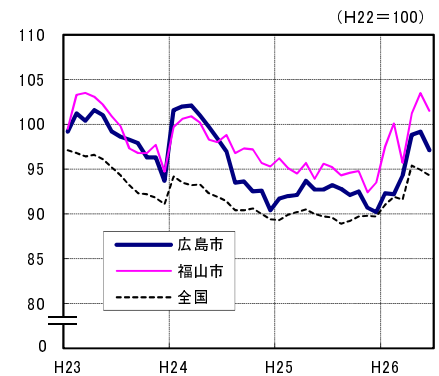

広島市、福山市及び全国の消費者物価指数の推移 (総合指数, 生鮮食品を除く総合指数及び10大費目指数)

総合指数

生鮮食品を除く総合指数

食料指数

住居指数

光熱・水道指数

家具・家事用品指数

被服及び履物指数