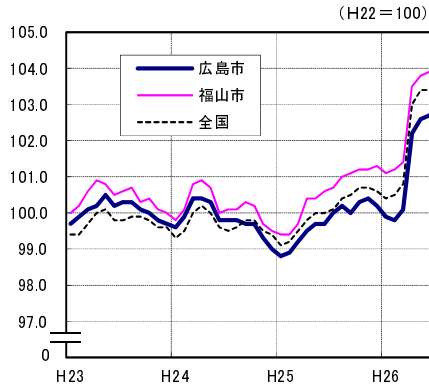

広島市、福山市及び全国の消費者物価指数の推移 (総合指数, 生鮮食品を除く総合指数及び10大費目指数)

総合指数

生鮮食品を除く総合指数

食料指数

住居指数

光熱・水道指数

家具・家事用品指数

被服及び履物指数

保健医療指数

交通・通信指数

教育指数

教養娯楽指数

諸雑費指数