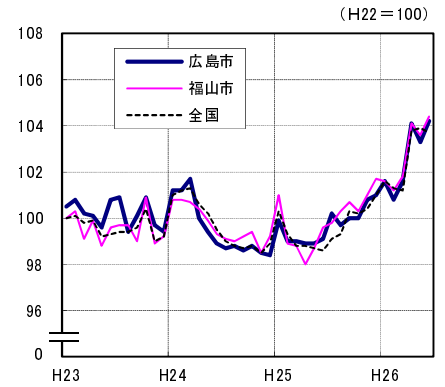

広島市、福山市及び全国の消費者物価指数の推移 (総合指数, 生鮮食品を除く総合指数及び10大費目指数)

総合指数

生鮮食品を除く総合指数

食料指数

住居指数

光熱・水道指数

家具・家事用品指数

被服及び履物指数