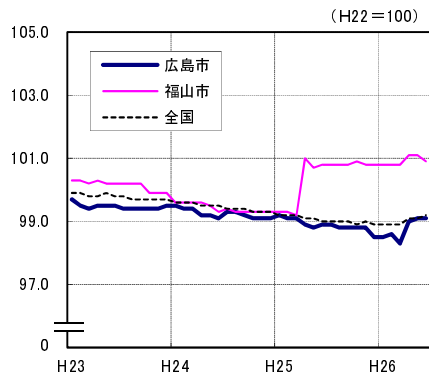

広島市、福山市及び全国の消費者物価指数の推移 (総合指数, 生鮮食品を除く総合指数及び10大費目指数)

総合指数

生鮮食品を除く総合指数

食料指数

住居指数

光熱・水道指数

家具・家事用品指数

被服及び履物指数