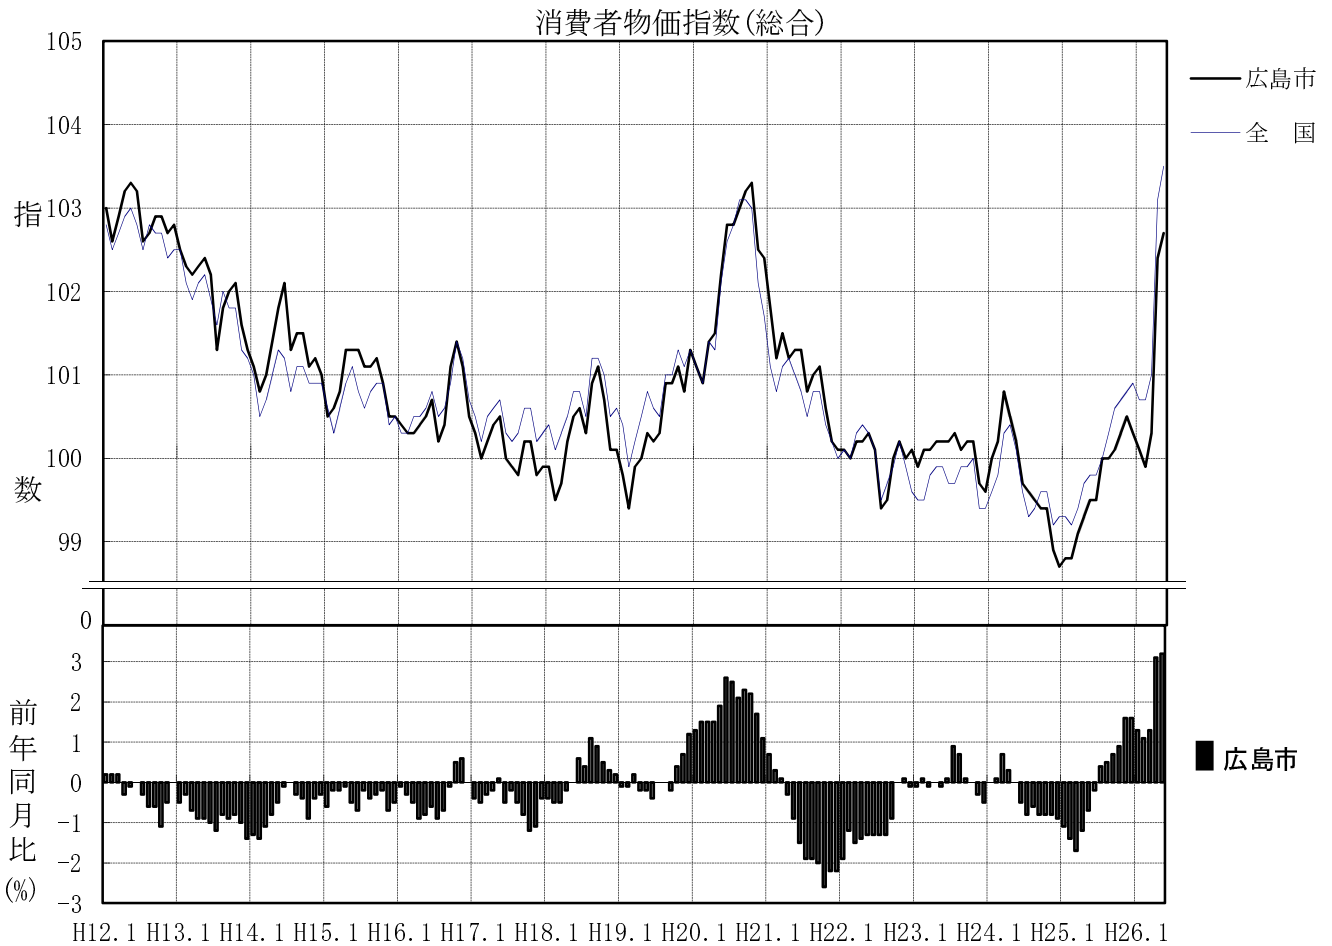

平成22年基準

消費者物価指数

(小売物価統計調査結果)

平成26年5月

広島市	総合指数	102.7 (平成22年=100)
	前月比	0.2%
	前年同月比	3.2%

広島県