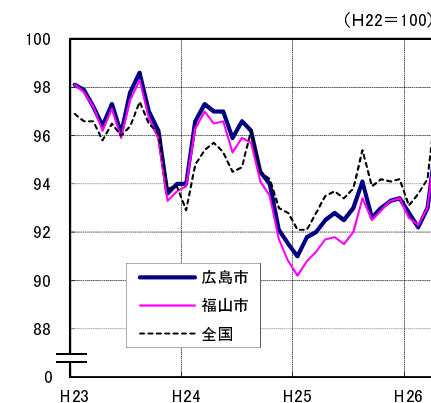

広島市、福山市及び全国の消費者物価指数の推移 (総合指数, 生鮮食品を除く総合指数及び10大費目指数)

総合指数

生鮮食品を除く総合指数

食料指数

住居指数

光熱・水道指数

家具・家事用品指数

被服及び履物指数

保健医療指数

交通・通信指数

教育指数

教養娯楽指数

諸雑費指数