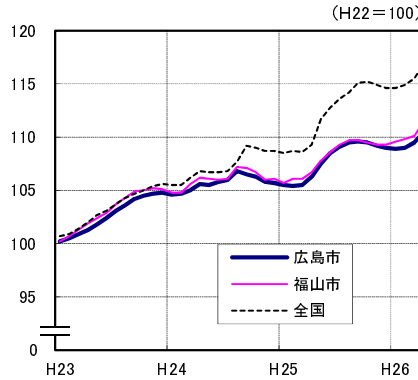

広島市、福山市及び全国の消費者物価指数の推移 (総合指数, 生鮮食品を除く総合指数及び10大費目指数)

総合指数

生鮮食品を除く総合指数

食料指数

住居指数

光熱・水道指数

家具・家事用品指数

被服及び履物指数