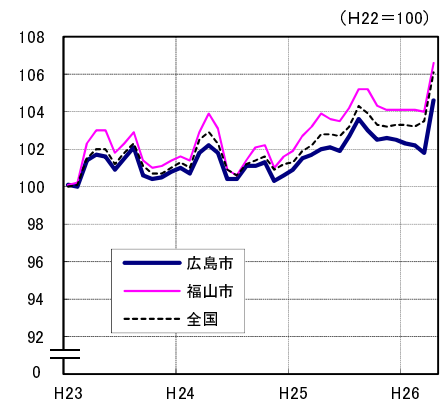

広島市、福山市及び全国の消費者物価指数の推移 (総合指数, 生鮮食品を除く総合指数及び10大費目指数)

交通・通信指数