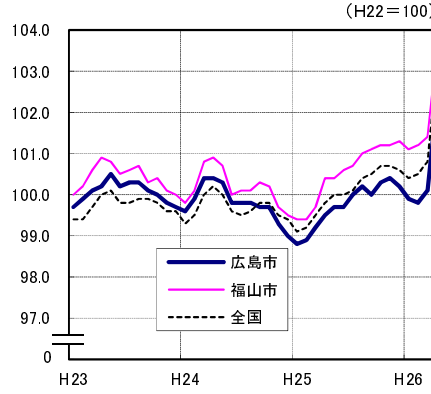

広島市、福山市及び全国の消費者物価指数の推移 (総合指数, 生鮮食品を除く総合指数及び10大費目指数)

総合指数

生鮮食品を除く総合指数

食料指数

住居指数

光熱・水道指数

家具・家事用品指数

被服及び履物指数