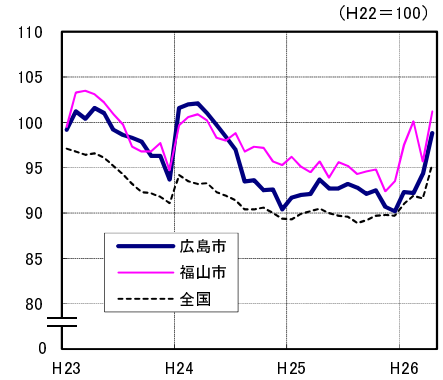

広島市、福山市及び全国の消費者物価指数の推移 (総合指数, 生鮮食品を除く総合指数及び10大費目指数)

総合指数

生鮮食品を除く総合指数

食料指数

住居指数

光熱・水道指数

家具・家事用品指数

被服及び履物指数