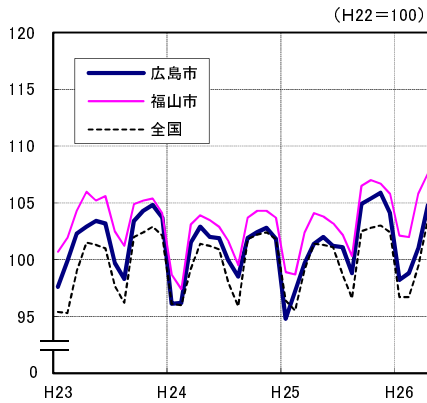

広島市、福山市及び全国の消費者物価指数の推移 (総合指数, 生鮮食品を除く総合指数及び10大費目指数)

総合指数

生鮮食品を除く総合指数

食料指数

住居指数

光熱・水道指数

家具・家事用品指数

被服及び履物指数