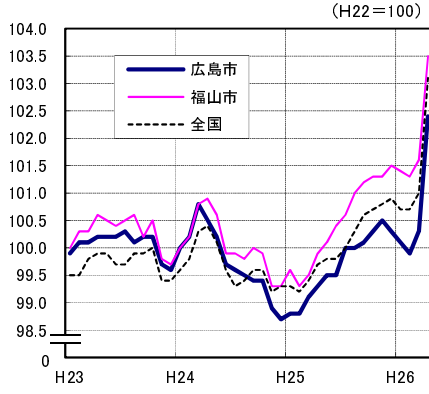

広島市、福山市及び全国の消費者物価指数の推移 (総合指数, 生鮮食品を除く総合指数及び10大費目指数)

総合指数

生鮮食品を除く総合指数

食料指数

住居指数

光熱・水道指数

家具・家事用品指数

被服及び履物指数

保健医療指数

交通・通信指数

教育指数

教養娯楽指数

諸雑費指数