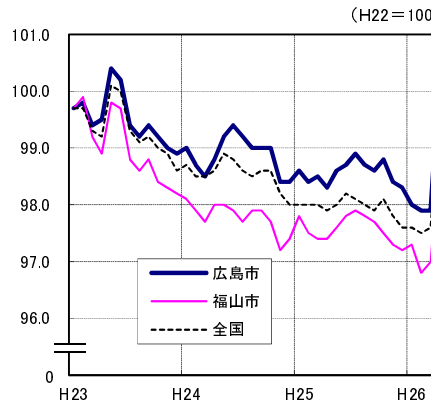

広島市、福山市及び全国の消費者物価指数の推移 (総合指数, 生鮮食品を除く総合指数及び10大費目指数)

総合指数

生鮮食品を除く総合指数

食料指数

住居指数

光熱・水道指数

家具・家事用品指数

被服及び履物指数

保健医療指数

交通・通信指数

教育指数

教養娯楽指数

諸雑費指数