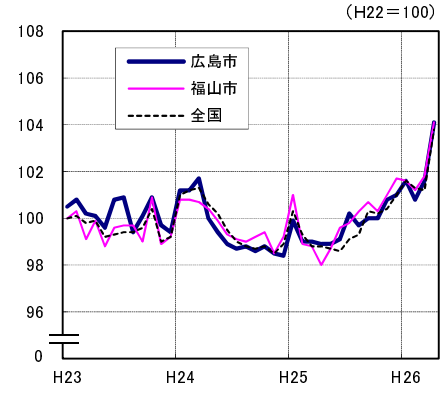

広島市、福山市及び全国の消費者物価指数の推移 (総合指数, 生鮮食品を除く総合指数及び10大費目指数)

総合指数

生鮮食品を除く総合指数

食料指数

住居指数

光熱・水道指数

家具・家事用品指数

被服及び履物指数