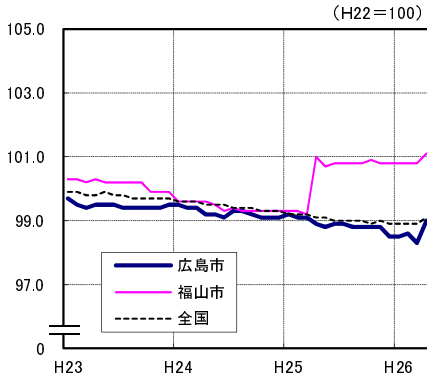

広島市、福山市及び全国の消費者物価指数の推移 (総合指数, 生鮮食品を除く総合指数及び10大費目指数)

総合指数

生鮮食品を除く総合指数

食料指数

住居指数

光熱・水道指数

家具・家事用品指数

被服及び履物指数