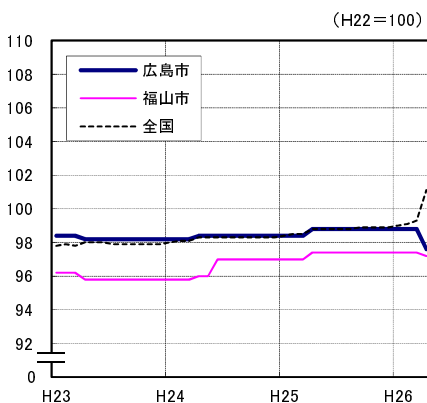

広島市、福山市及び全国の消費者物価指数の推移 (総合指数, 生鮮食品を除く総合指数及び10大費目指数)

教育指数