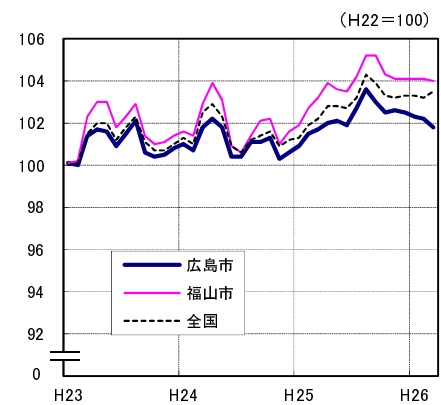

広島市、福山市及び全国の消費者物価指数の推移 (総合指数, 生鮮食品を除く総合指数及び10大費目指数)

交通・通信指数