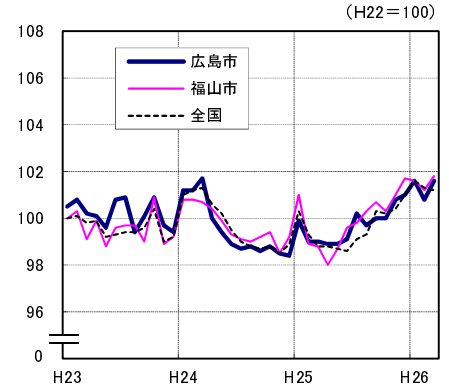

広島市、福山市及び全国の消費者物価指数の推移 (総合指数, 生鮮食品を除く総合指数及び10大費目指数)

総合指数

生鮮食品を除く総合指数

食料指数

住居指数

光熱・水道指数

家具・家事用品指数

被服及び履物指数