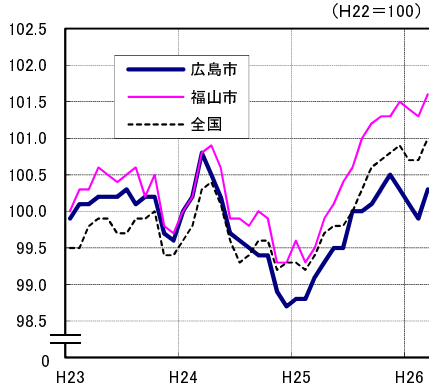

広島市、福山市及び全国の消費者物価指数の推移 (総合指数, 生鮮食品を除く総合指数及び10大費目指数)

総合指数

生鮮食品を除く総合指数

食料指数

住居指数

光熱・水道指数

家具・家事用品指数

被服及び履物指数

保健医療指数

交通・通信指数

教育指数

教養娯楽指数

諸雑費指数