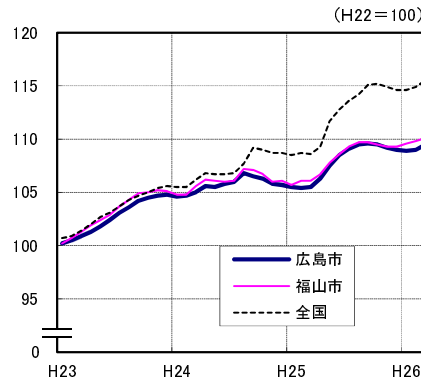

広島市、福山市及び全国の消費者物価指数の推移 (総合指数, 生鮮食品を除く総合指数及び10大費目指数)

総合指数

生鮮食品を除く総合指数

食料指数

住居指数

光熱・水道指数

家具・家事用品指数

被服及び履物指数