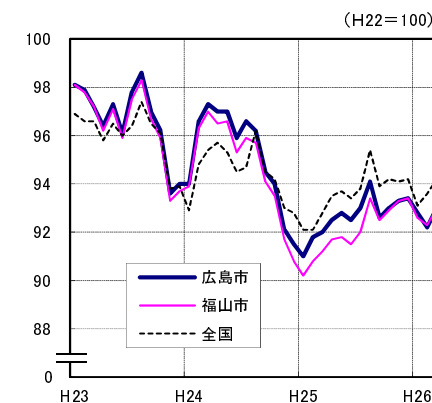

広島市、福山市及び全国の消費者物価指数の推移 (総合指数, 生鮮食品を除く総合指数及び10大費目指数)

総合指数

生鮮食品を除く総合指数

食料指数

住居指数

光熱・水道指数

家具・家事用品指数

被服及び履物指数

保健医療指数

交通・通信指数

教育指数

教養娯楽指数

諸雑費指数