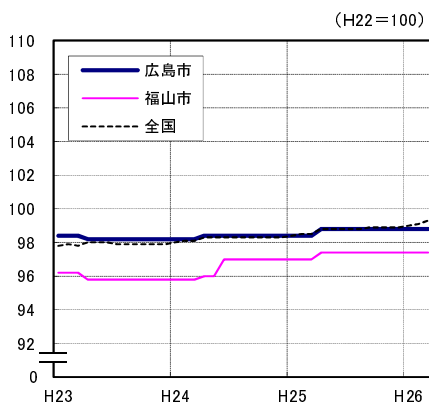

広島市、福山市及び全国の消費者物価指数の推移 (総合指数, 生鮮食品を除く総合指数及び10大費目指数)

教育指数