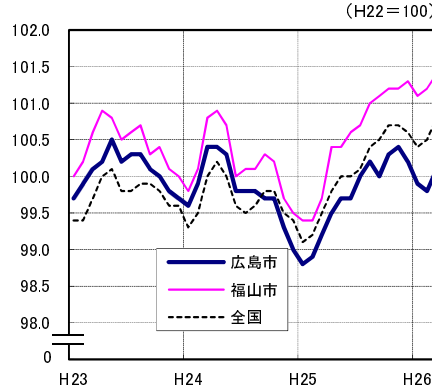

広島市、福山市及び全国の消費者物価指数の推移 (総合指数, 生鮮食品を除く総合指数及び10大費目指数)

総合指数

生鮮食品を除く総合指数

食料指数

住居指数

光熱・水道指数

家具・家事用品指数

被服及び履物指数