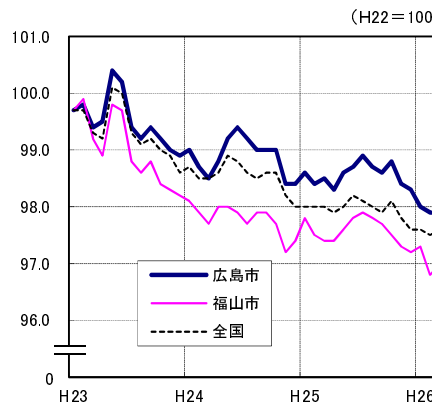

広島市、福山市及び全国の消費者物価指数の推移 (総合指数, 生鮮食品を除く総合指数及び10大費目指数)

保健医療指数