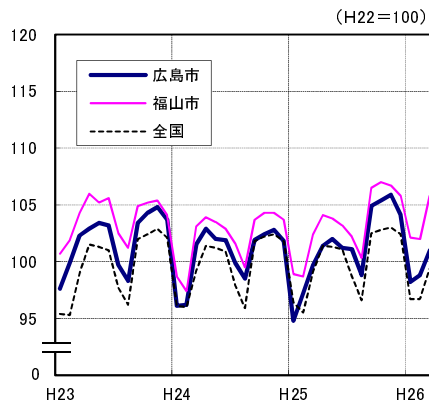

広島市、福山市及び全国の消費者物価指数の推移 (総合指数, 生鮮食品を除く総合指数及び10大費目指数)

総合指数

生鮮食品を除く総合指数

食料指数

住居指数

光熱・水道指数

家具・家事用品指数

被服及び履物指数