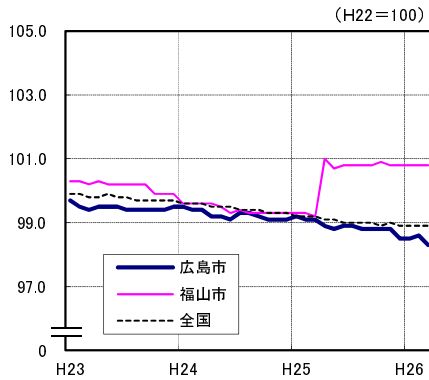

広島市、福山市及び全国の消費者物価指数の推移 (総合指数, 生鮮食品を除く総合指数及び10大費目指数)

総合指数

生鮮食品を除く総合指数

食料指数

住居指数

光熱・水道指数

家具・家事用品指数

被服及び履物指数