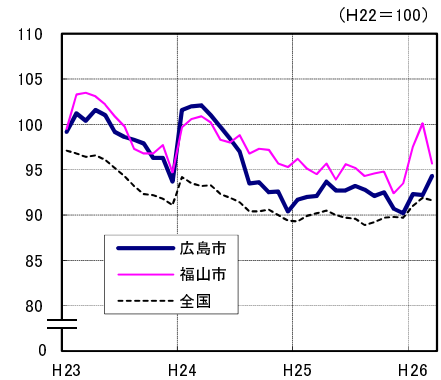

広島市、福山市及び全国の消費者物価指数の推移 (総合指数, 生鮮食品を除く総合指数及び10大費目指数)

総合指数

生鮮食品を除く総合指数

食料指数

住居指数

光熱・水道指数

家具・家事用品指数

被服及び履物指数