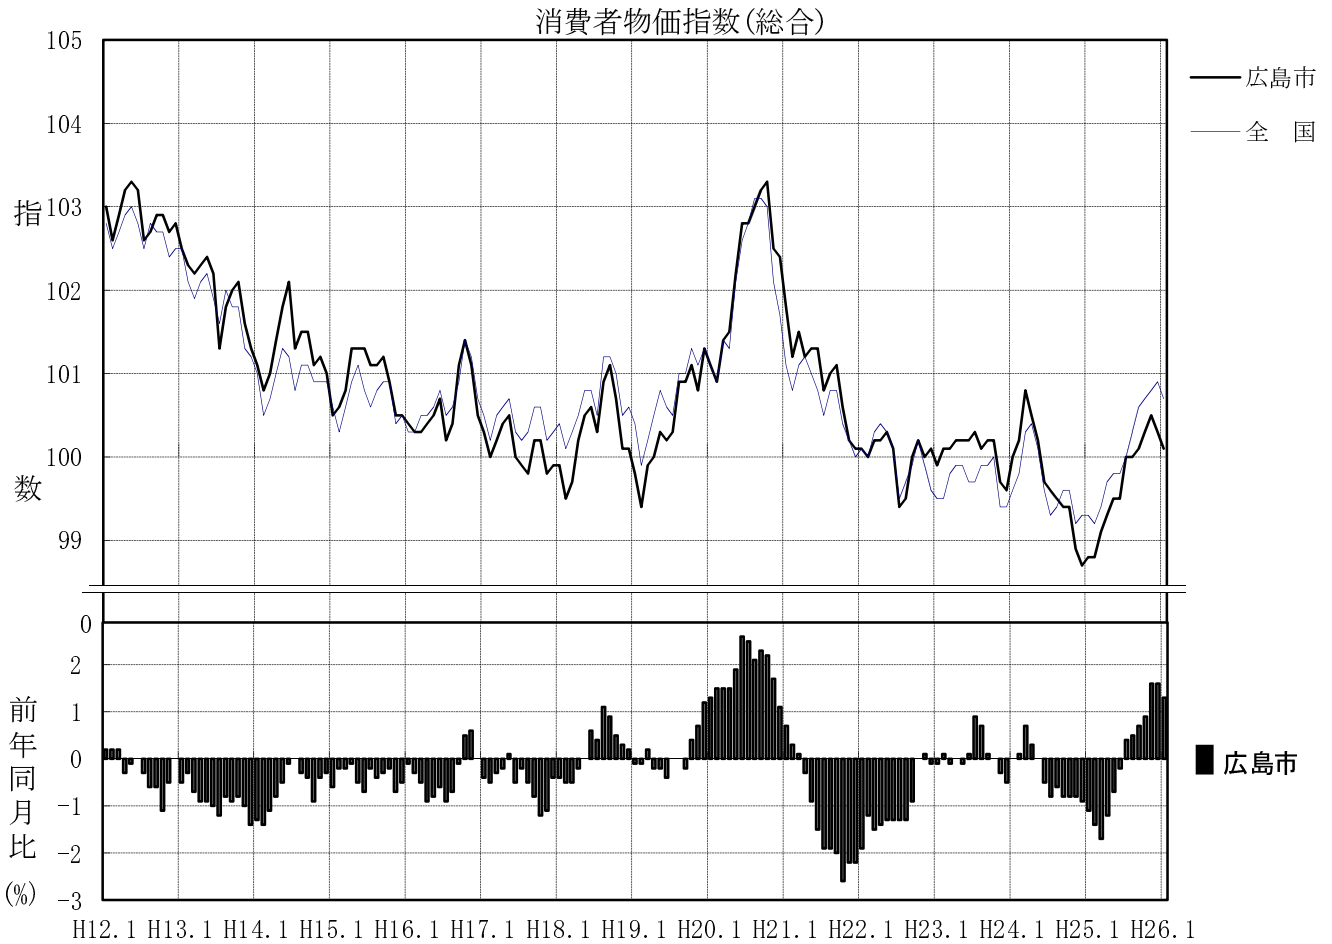

平成22年基準

消費者物価指数

(小売物価統計調査結果)

平成26年1月

広島市	総合指数	100.1 (平成22年=100)
	前月比	▲0.2% 前年同月比 1.3%

広島県