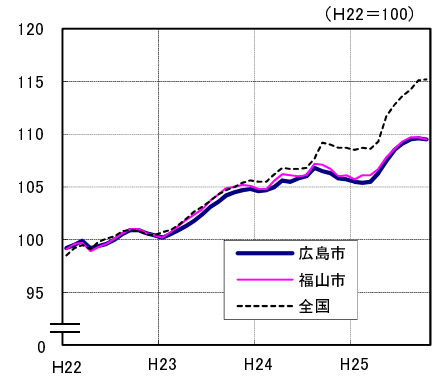

広島市、福山市及び全国の消費者物価指数の推移 (総合指数, 生鮮食品を除く総合指数及び10大費目指数)

総合指数

生鮮食品を除く総合指数

食料指数

住居指数

光熱・水道指数

家具・家事用品指数

被服及び履物指数