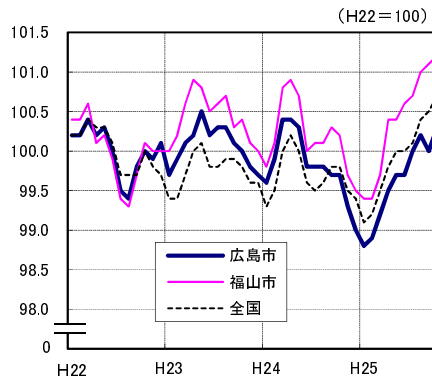

広島市、福山市及び全国の消費者物価指数の推移 (総合指数, 生鮮食品を除く総合指数及び10大費目指数)

総合指数

生鮮食品を除く総合指数

食料指数

住居指数

光熱・水道指数

家具・家事用品指数

被服及び履物指数