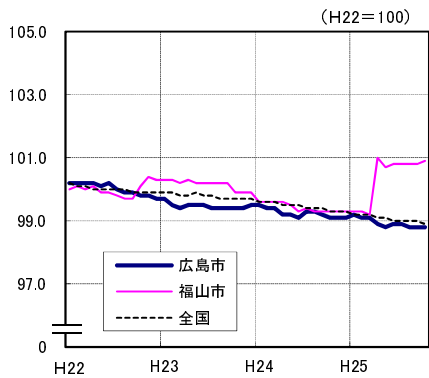

広島市、福山市及び全国の消費者物価指数の推移 (総合指数, 生鮮食品を除く総合指数及び10大費目指数)

総合指数

生鮮食品を除く総合指数

食料指数

住居指数

光熱・水道指数

家具・家事用品指数

被服及び履物指数