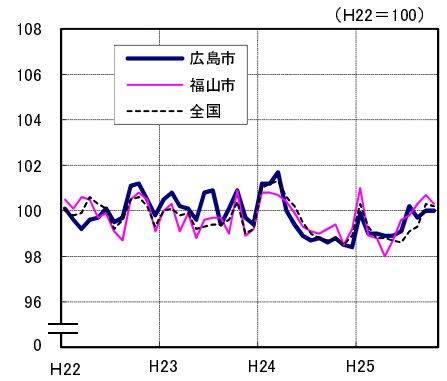

広島市、福山市及び全国の消費者物価指数の推移 (総合指数, 生鮮食品を除く総合指数及び10大費目指数)

総合指数

生鮮食品を除く総合指数

食料指数

住居指数

光熱・水道指数

家具・家事用品指数

被服及び履物指数