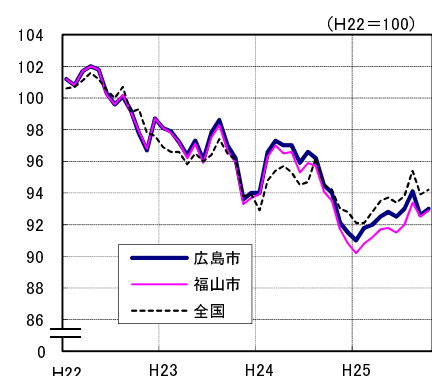

広島市、福山市及び全国の消費者物価指数の推移 (総合指数, 生鮮食品を除く総合指数及び10大費目指数)

総合指数

生鮮食品を除く総合指数

食料指数

住居指数

光熱・水道指数

家具・家事用品指数

被服及び履物指数

保健医療指数

交通・通信指数

教育指数

教養娯楽指数

諸雑費指数