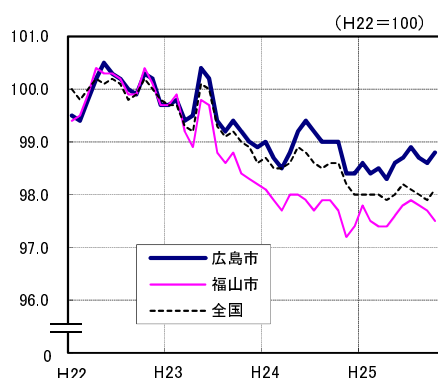

広島市、福山市及び全国の消費者物価指数の推移 (総合指数, 生鮮食品を除く総合指数及び10大費目指数)

保健医療指数