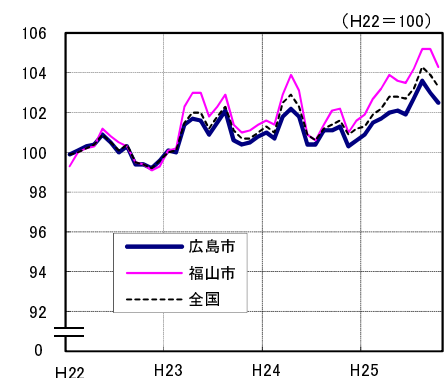

広島市、福山市及び全国の消費者物価指数の推移 (総合指数, 生鮮食品を除く総合指数及び10大費目指数)

交通・通信指数