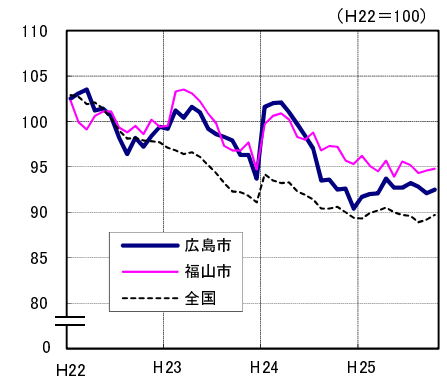

広島市、福山市及び全国の消費者物価指数の推移 (総合指数, 生鮮食品を除く総合指数及び10大費目指数)

総合指数

生鮮食品を除く総合指数

食料指数

住居指数

光熱・水道指数

家具・家事用品指数

被服及び履物指数