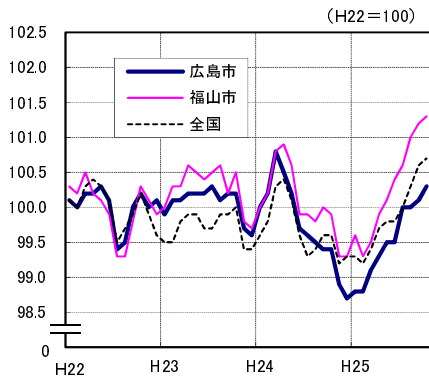

広島市、福山市及び全国の消費者物価指数の推移 (総合指数, 生鮮食品を除く総合指数及び10大費目指数)

総合指数

生鮮食品を除く総合指数

食料指数

住居指数

光熱・水道指数

家具・家事用品指数

被服及び履物指数

保健医療指数

交通・通信指数

教育指数

教養娯楽指数

諸雑費指数