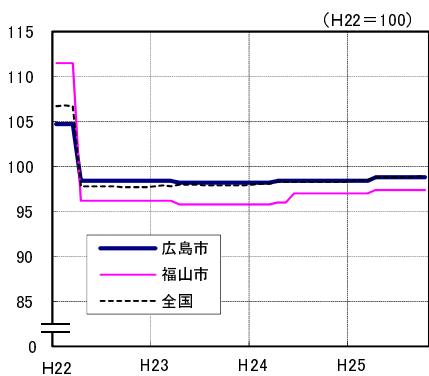

広島市、福山市及び全国の消費者物価指数の推移 (総合指数, 生鮮食品を除く総合指数及び10大費目指数)

教育指数