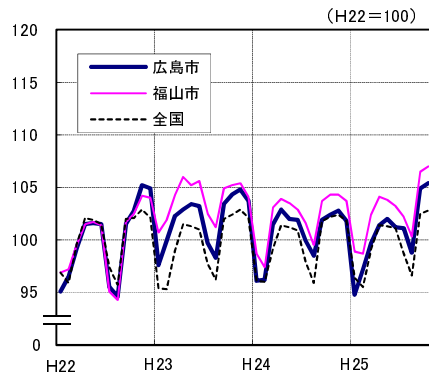

広島市、福山市及び全国の消費者物価指数の推移 (総合指数, 生鮮食品を除く総合指数及び10大費目指数)

総合指数

生鮮食品を除く総合指数

食料指数

住居指数

光熱・水道指数

家具・家事用品指数

被服及び履物指数