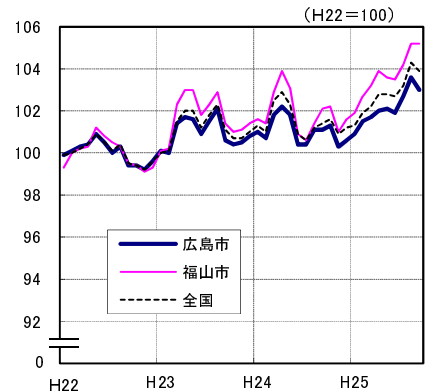

広島市、福山市及び全国の消費者物価指数の推移 (総合指数, 生鮮食品を除く総合指数及び10大費目指数)

交通・通信指数