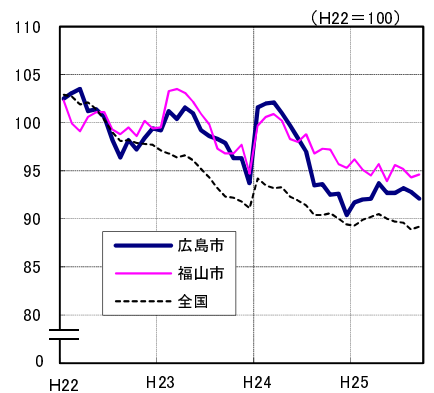

広島市、福山市及び全国の消費者物価指数の推移 (総合指数, 生鮮食品を除く総合指数及び10大費目指数)

総合指数

生鮮食品を除く総合指数

食料指数

住居指数

光熱・水道指数

家具・家事用品指数

被服及び履物指数