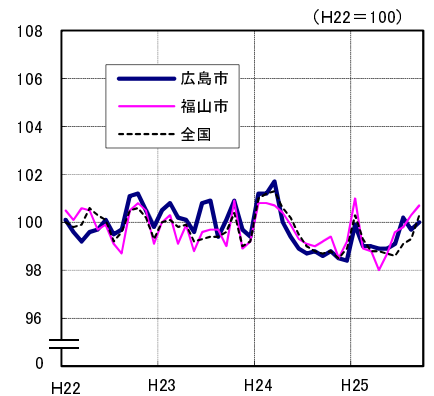

広島市、福山市及び全国の消費者物価指数の推移 (総合指数, 生鮮食品を除く総合指数及び10大費目指数)

総合指数

生鮮食品を除く総合指数

食料指数

住居指数

光熱・水道指数

家具・家事用品指数

被服及び履物指数