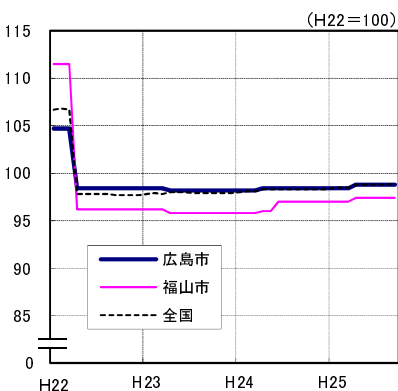

広島市、福山市及び全国の消費者物価指数の推移 (総合指数, 生鮮食品を除く総合指数及び10大費目指数)

教育指数