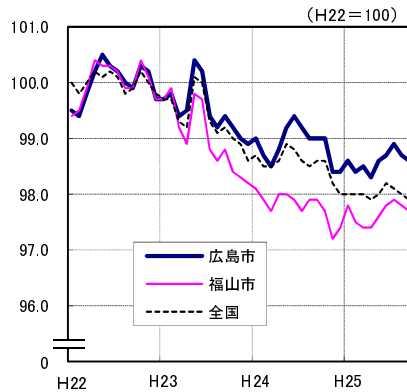

広島市、福山市及び全国の消費者物価指数の推移 (総合指数, 生鮮食品を除く総合指数及び10大費目指数)

総合指数

生鮮食品を除く総合指数

食料指数

住居指数

光熱・水道指数

家具・家事用品指数

被服及び履物指数

保健医療指数

交通・通信指数

教育指数

教養娯楽指数

諸雑費指数