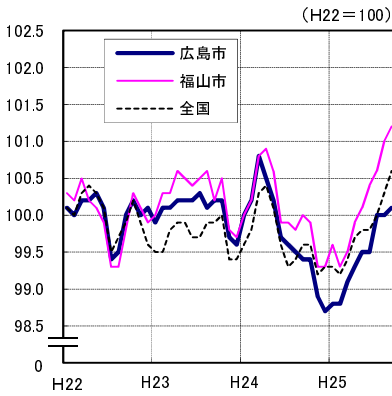

広島市、福山市及び全国の消費者物価指数の推移 (総合指数, 生鮮食品を除く総合指数及び10大費目指数)

総合指数

生鮮食品を除く総合指数

食料指数

住居指数

光熱・水道指数

家具・家事用品指数

被服及び履物指数

保健医療指数

交通・通信指数

教育指数

教養娯楽指数

諸雑費指数