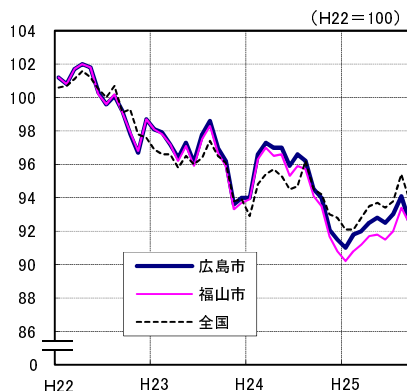

広島市、福山市及び全国の消費者物価指数の推移 (総合指数, 生鮮食品を除く総合指数及び10大費目指数)

総合指数

生鮮食品を除く総合指数

食料指数

住居指数

光熱・水道指数

家具・家事用品指数

被服及び履物指数

保健医療指数

交通・通信指数

教育指数

教養娯楽指数

諸雑費指数