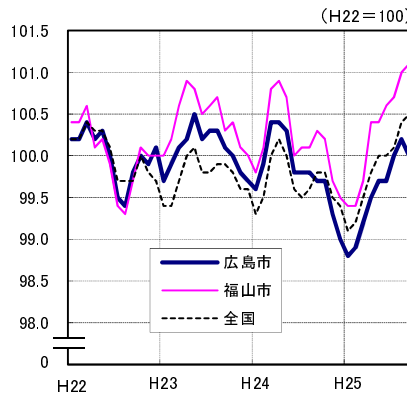

広島市、福山市及び全国の消費者物価指数の推移 (総合指数, 生鮮食品を除く総合指数及び10大費目指数)

総合指数

生鮮食品を除く総合指数

食料指数

住居指数

光熱・水道指数

家具・家事用品指数

被服及び履物指数