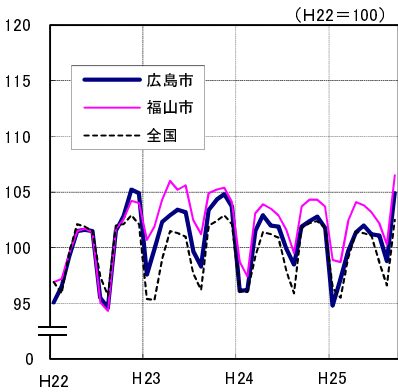

広島市、福山市及び全国の消費者物価指数の推移 (総合指数, 生鮮食品を除く総合指数及び10大費目指数)

総合指数

生鮮食品を除く総合指数

食料指数

住居指数

光熱・水道指数

家具・家事用品指数

被服及び履物指数