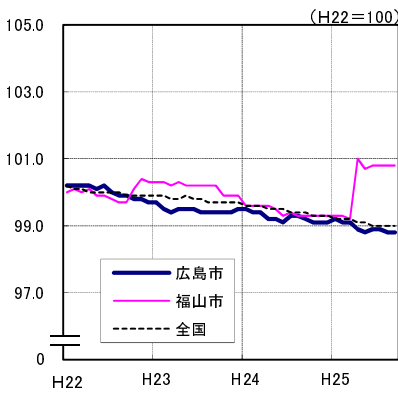

広島市、福山市及び全国の消費者物価指数の推移 (総合指数, 生鮮食品を除く総合指数及び10大費目指数)

総合指数

生鮮食品を除く総合指数

食料指数

住居指数

光熱・水道指数

家具・家事用品指数

被服及び履物指数