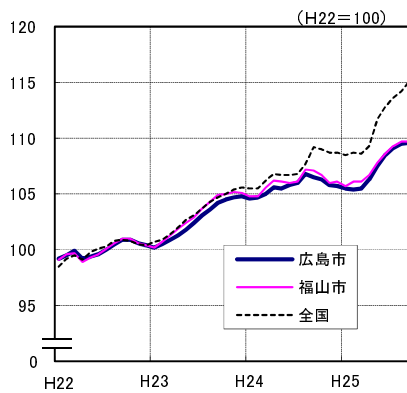

広島市、福山市及び全国の消費者物価指数の推移 (総合指数, 生鮮食品を除く総合指数及び10大費目指数)

総合指数

生鮮食品を除く総合指数

食料指数

住居指数

光熱・水道指数

家具・家事用品指数

被服及び履物指数