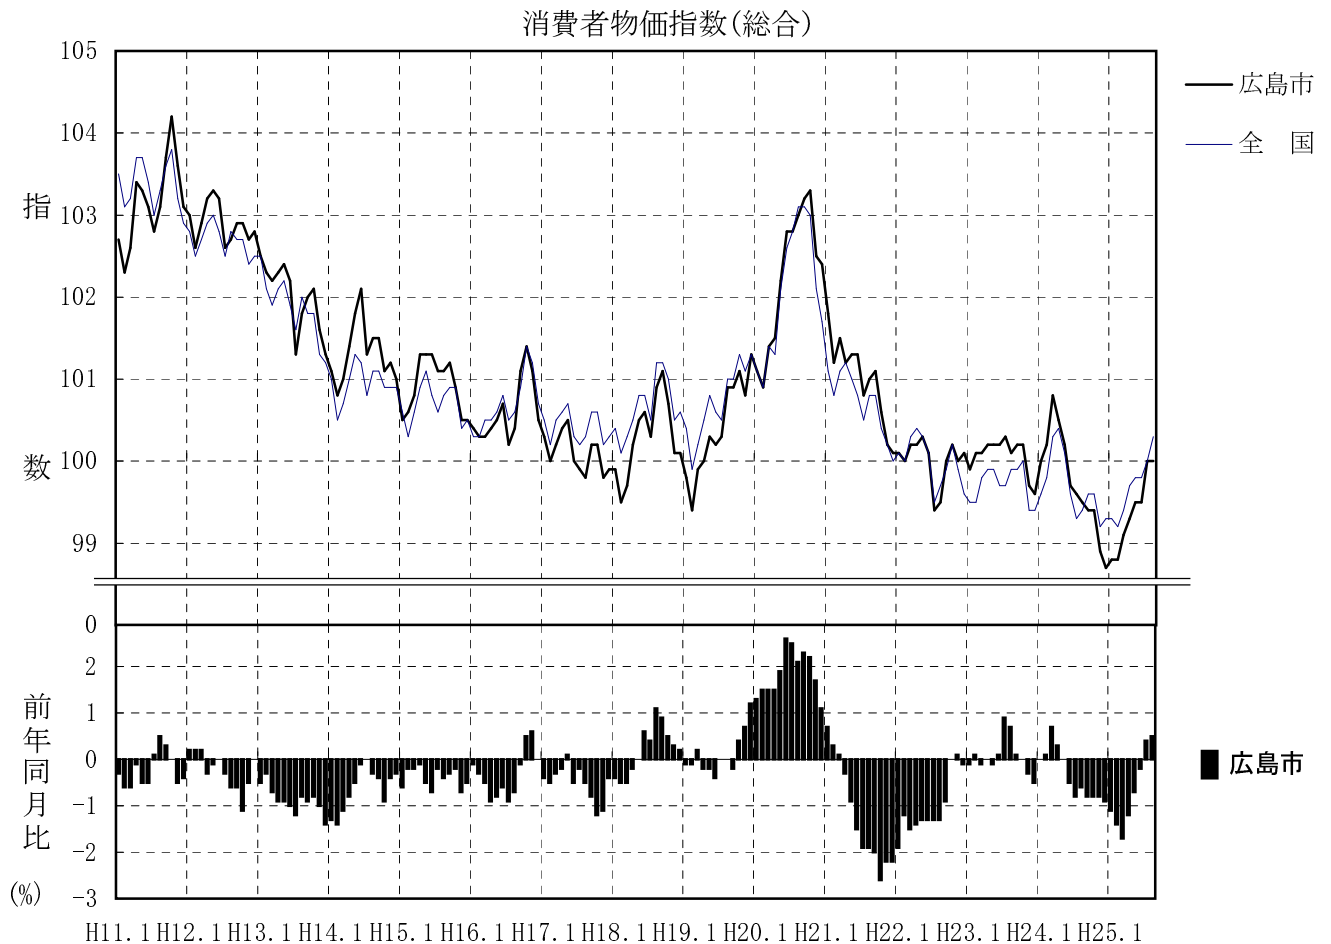

平成22年基準

# 消費者物価指数

(小売物価統計調査結果)

平成25年8月

広島市	総合指数	100.0	(平成22年=100)
	前月比	0.0%	前年同月比 0.5%

広島県