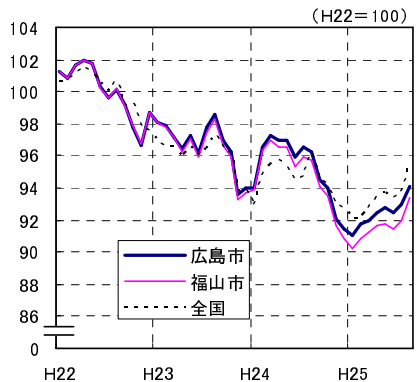

広島市、福山市及び全国の消費者物価指数の推移 (総合指数, 生鮮食品を除く総合指数及び10大費目指数)

総合指数

生鮮食品を除く総合指数

食料指数

住居指数

光熱・水道指数

家具・家事用品指数

被服及び履物指数

保健医療指数

交通・通信指数

教育指数

教養娯楽指数

諸雑費指数