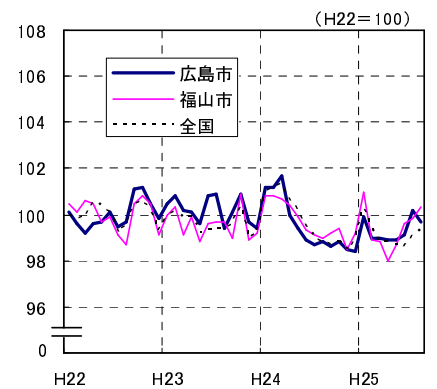

広島市、福山市及び全国の消費者物価指数の推移 (総合指数, 生鮮食品を除く総合指数及び10大費目指数)

総合指数

生鮮食品を除く総合指数

食料指数

住居指数

光熱・水道指数

家具・家事用品指数

被服及び履物指数