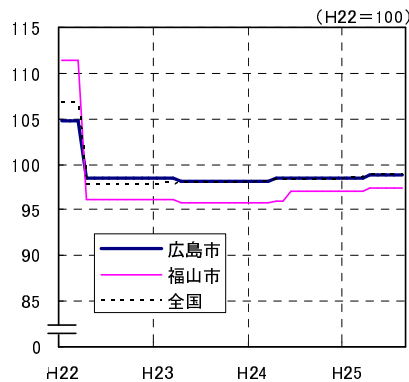

広島市、福山市及び全国の消費者物価指数の推移 (総合指数, 生鮮食品を除く総合指数及び10大費目指数)

教育指数