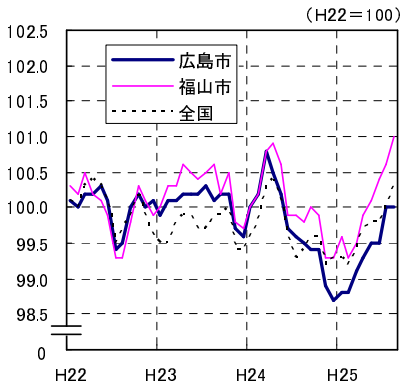

広島市、福山市及び全国の消費者物価指数の推移 (総合指数, 生鮮食品を除く総合指数及び10大費目指数)

総合指数

生鮮食品を除く総合指数

食料指数

住居指数

光熱・水道指数

家具・家事用品指数

被服及び履物指数

保健医療指数

交通・通信指数

教育指数

教養娯楽指数

諸雑費指数