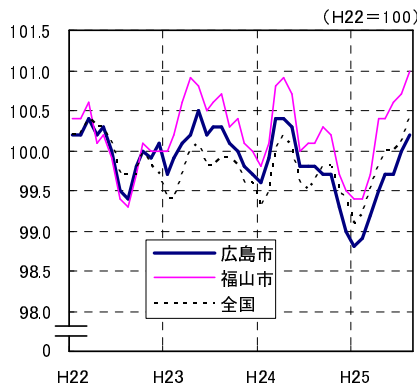

広島市、福山市及び全国の消費者物価指数の推移 (総合指数, 生鮮食品を除く総合指数及び10大費目指数)

総合指数

生鮮食品を除く総合指数

食料指数

住居指数

光熱・水道指数

家具・家事用品指数

被服及び履物指数