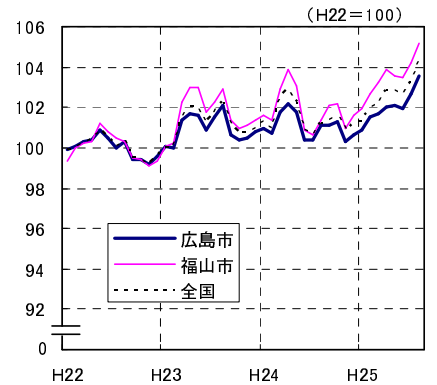

広島市、福山市及び全国の消費者物価指数の推移 (総合指数, 生鮮食品を除く総合指数及び10大費目指数)

交通・通信指数