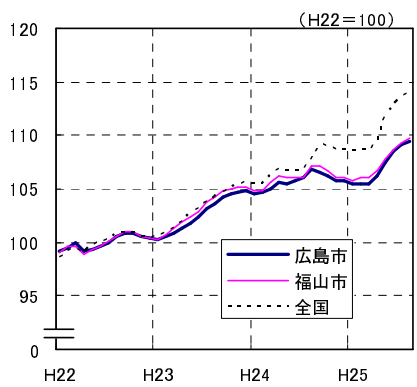

広島市、福山市及び全国の消費者物価指数の推移 (総合指数, 生鮮食品を除く総合指数及び10大費目指数)

総合指数

生鮮食品を除く総合指数

食料指数

住居指数

光熱・水道指数

家具・家事用品指数

被服及び履物指数