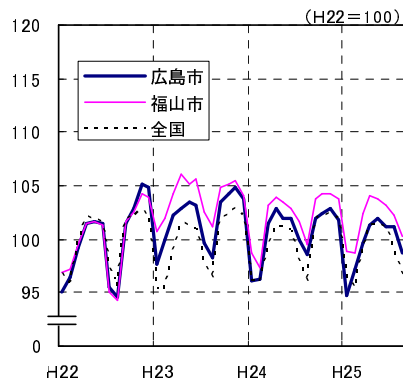

広島市、福山市及び全国の消費者物価指数の推移 (総合指数, 生鮮食品を除く総合指数及び10大費目指数)

総合指数

生鮮食品を除く総合指数

食料指数

住居指数

光熱・水道指数

家具・家事用品指数

被服及び履物指数