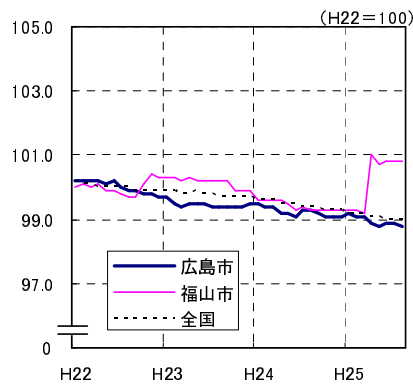

広島市、福山市及び全国の消費者物価指数の推移 (総合指数, 生鮮食品を除く総合指数及び10大費目指数)

総合指数

生鮮食品を除く総合指数

食料指数

住居指数

光熱・水道指数

家具・家事用品指数

被服及び履物指数

保健医療指数

交通・通信指数

教育指数

教養娯楽指数

諸雑費指数