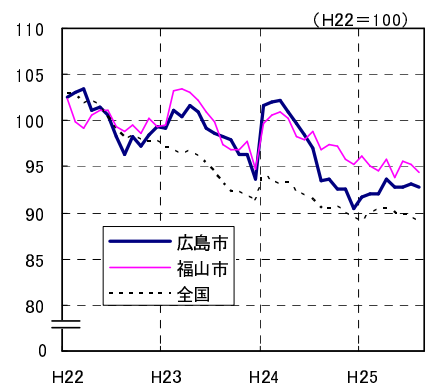

広島市、福山市及び全国の消費者物価指数の推移 (総合指数, 生鮮食品を除く総合指数及び10大費目指数)

総合指数

生鮮食品を除く総合指数

食料指数

住居指数

光熱・水道指数

家具・家事用品指数

被服及び履物指数