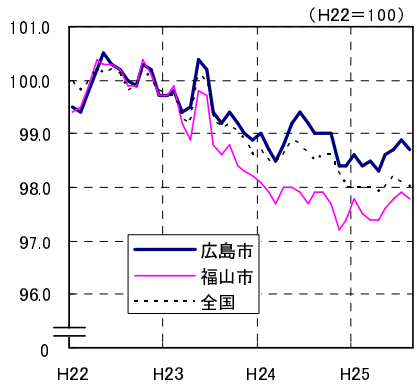

広島市、福山市及び全国の消費者物価指数の推移 (総合指数, 生鮮食品を除く総合指数及び10大費目指数)

保健医療指数