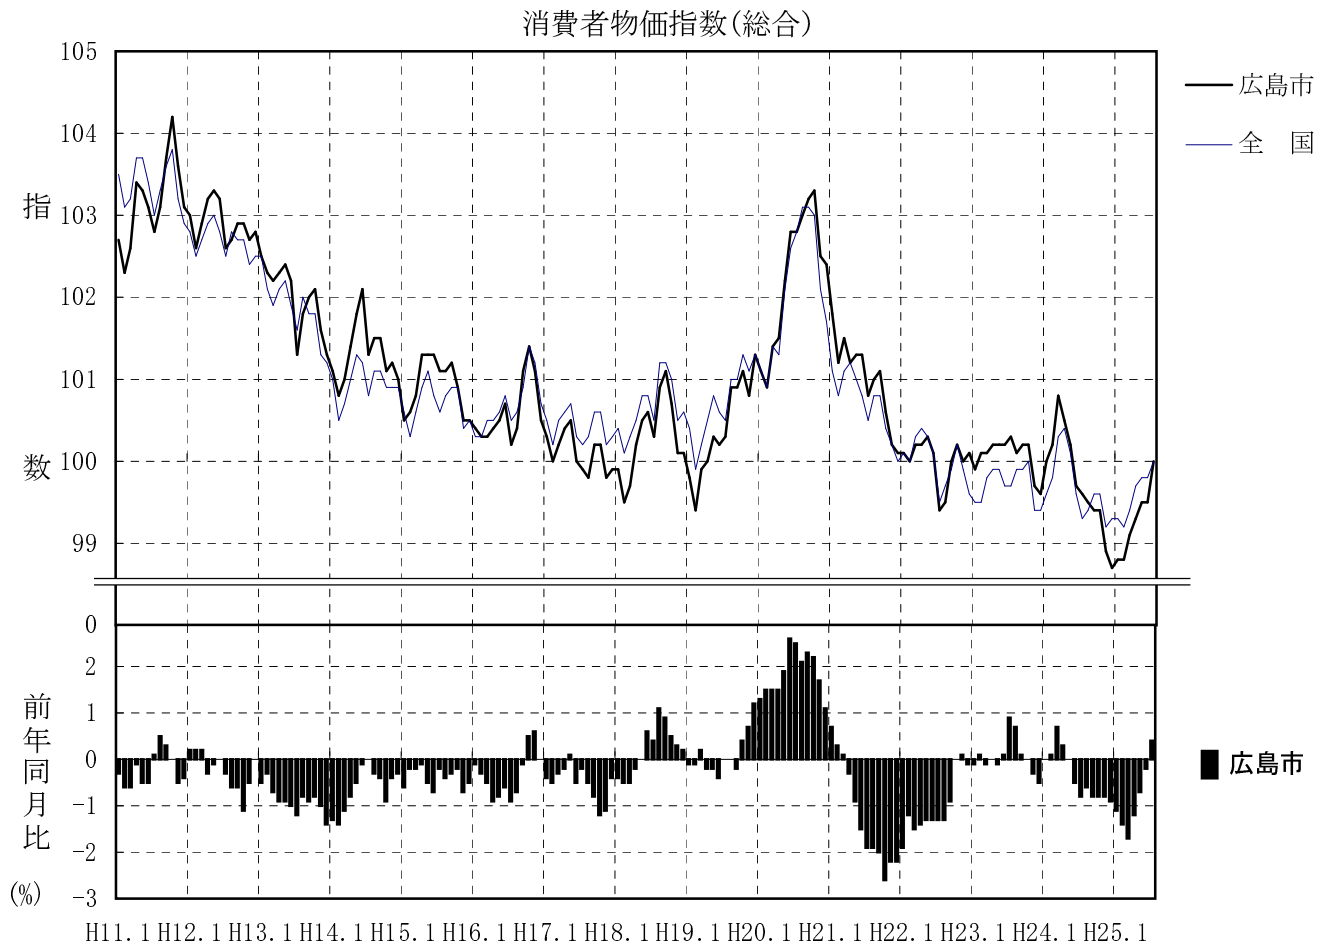

平成22年基準

消費者物価指数

(小売物価統計調査結果)

平成25年7月

広島市	総合指数	100.0	(平成22年=100)
	前月比	0.5%	前年同月比 0.4%

広島県