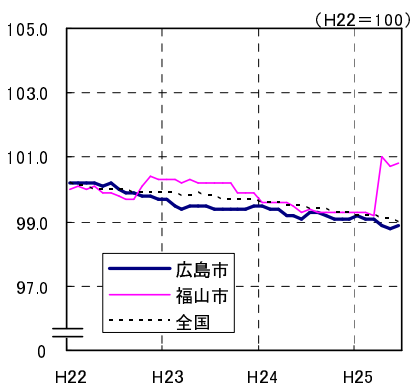

広島市、福山市及び全国の消費者物価指数の推移 (総合指数, 生鮮食品を除く総合指数及び10大費目指数)

総合指数

生鮮食品を除く総合指数

食料指数

住居指数

光熱・水道指数

家具・家事用品指数

被服及び履物指数