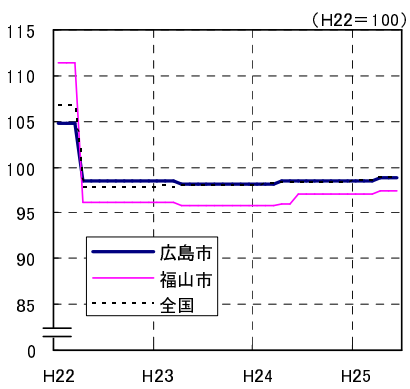

広島市、福山市及び全国の消費者物価指数の推移 (総合指数, 生鮮食品を除く総合指数及び10大費目指数)

教育指数