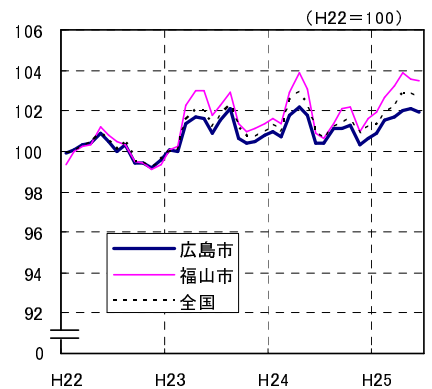

広島市、福山市及び全国の消費者物価指数の推移 (総合指数, 生鮮食品を除く総合指数及び10大費目指数)

交通・通信指数