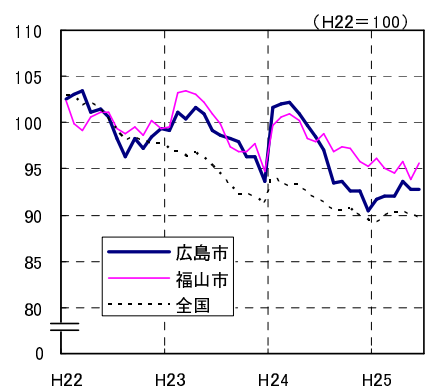

広島市、福山市及び全国の消費者物価指数の推移 (総合指数, 生鮮食品を除く総合指数及び10大費目指数)

総合指数

生鮮食品を除く総合指数

食料指数

住居指数

光熱・水道指数

家具・家事用品指数

被服及び履物指数