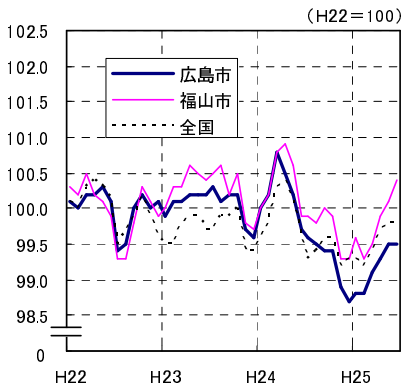

広島市、福山市及び全国の消費者物価指数の推移 (総合指数, 生鮮食品を除く総合指数及び10大費目指数)

総合指数

生鮮食品を除く総合指数

食料指数

住居指数

光熱・水道指数

家具・家事用品指数

被服及び履物指数