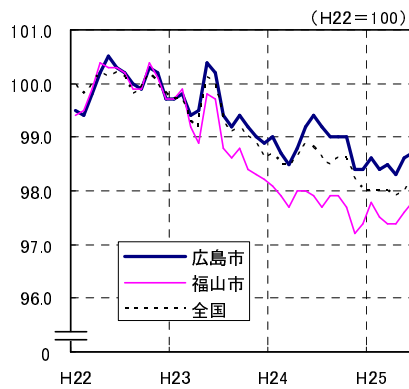

広島市、福山市及び全国の消費者物価指数の推移 (総合指数, 生鮮食品を除く総合指数及び10大費目指数)

保健医療指数