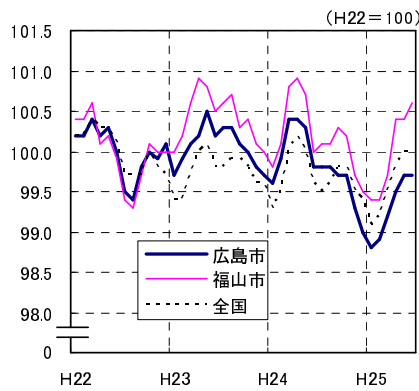

広島市、福山市及び全国の消費者物価指数の推移 (総合指数, 生鮮食品を除く総合指数及び10大費目指数)

総合指数

生鮮食品を除く総合指数

食料指数

住居指数

光熱・水道指数

家具・家事用品指数

被服及び履物指数