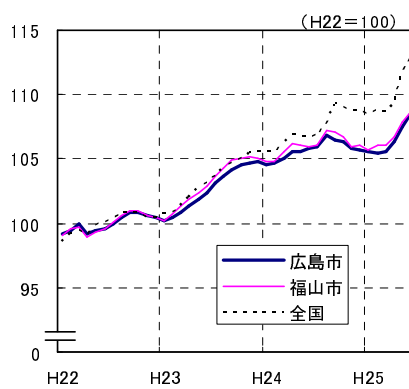

広島市、福山市及び全国の消費者物価指数の推移 (総合指数, 生鮮食品を除く総合指数及び10大費目指数)

総合指数

生鮮食品を除く総合指数

食料指数

住居指数

光熱・水道指数

家具・家事用品指数

被服及び履物指数