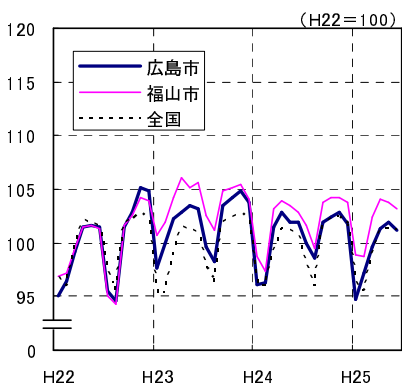

広島市、福山市及び全国の消費者物価指数の推移 (総合指数, 生鮮食品を除く総合指数及び10大費目指数)

総合指数

生鮮食品を除く総合指数

食料指数

住居指数

光熱・水道指数

家具・家事用品指数

被服及び履物指数