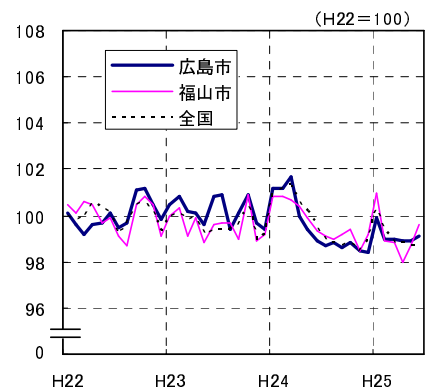

広島市、福山市及び全国の消費者物価指数の推移 (総合指数, 生鮮食品を除く総合指数及び10大費目指数)

総合指数

生鮮食品を除く総合指数

食料指数

住居指数

光熱・水道指数

家具・家事用品指数

被服及び履物指数