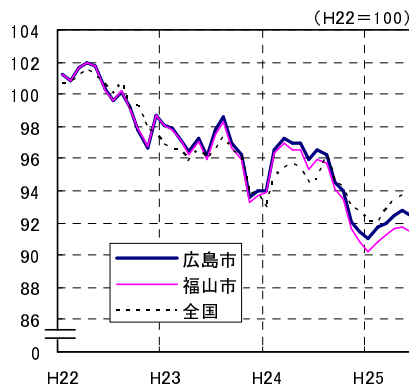

広島市、福山市及び全国の消費者物価指数の推移 (総合指数, 生鮮食品を除く総合指数及び10大費目指数)

総合指数

生鮮食品を除く総合指数

食料指数

住居指数

光熱・水道指数

家具・家事用品指数

被服及び履物指数

保健医療指数

交通・通信指数

教育指数

教養娯楽指数

諸雑費指数