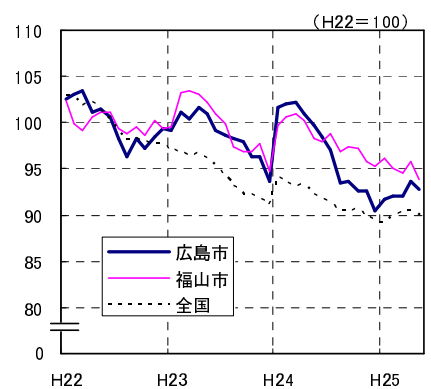

# 広島市、福山市及び全国の消費者物価指数の推移 (総合指数, 生鮮食品を除く総合指数及び10大費目指数)

総合指数

生鮮食品を除く総合指数

食料指数

住居指数

光熱・水道指数

家具・家事用品指数

被服及び履物指数