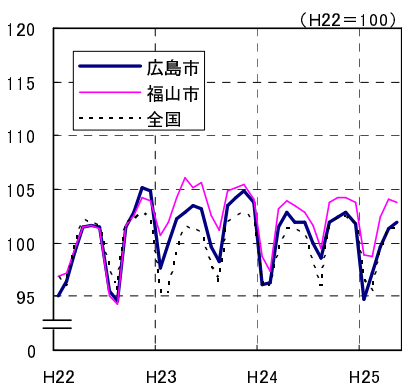

# 広島市、福山市及び全国の消費者物価指数の推移 (総合指数, 生鮮食品を除く総合指数及び10大費目指数)

総合指数

生鮮食品を除く総合指数

食料指数

住居指数

光熱・水道指数

家具・家事用品指数

被服及び履物指数