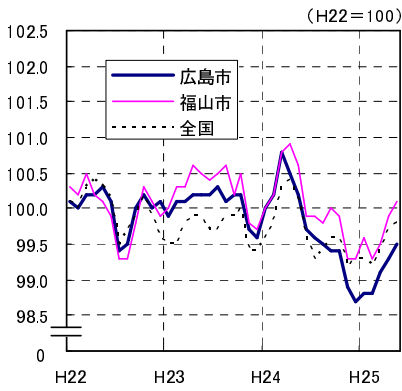

# 広島市、福山市及び全国の消費者物価指数の推移 (総合指数, 生鮮食品を除く総合指数及び10大費目指数)

総合指数

生鮮食品を除く総合指数

食料指数

住居指数

光熱・水道指数

家具・家事用品指数

被服及び履物指数

保健医療指数

交通・通信指数

教育指数

教養娯楽指数

諸雑費指数