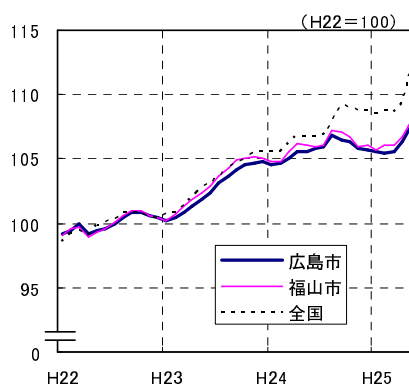

# 広島市、福山市及び全国の消費者物価指数の推移 (総合指数, 生鮮食品を除く総合指数及び10大費目指数)

総合指数

生鮮食品を除く総合指数

食料指数

住居指数

光熱・水道指数

家具・家事用品指数

被服及び履物指数