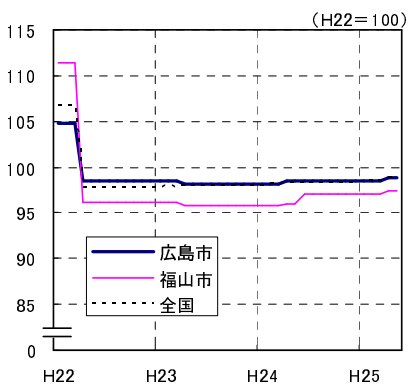

広島市、福山市及び全国の消費者物価指数の推移 (総合指数, 生鮮食品を除く総合指数及び10大費目指数)

教育指数