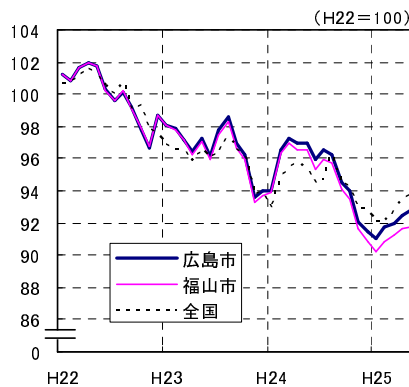

# 広島市、福山市及び全国の消費者物価指数の推移 (総合指数, 生鮮食品を除く総合指数及び10大費目指数)

総合指数

生鮮食品を除く総合指数

食料指数

住居指数

光熱・水道指数

家具・家事用品指数

被服及び履物指数

保健医療指数

交通・通信指数

教育指数

教養娯楽指数

諸雑費指数