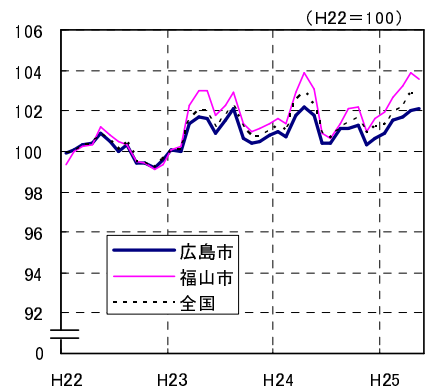

広島市、福山市及び全国の消費者物価指数の推移 (総合指数, 生鮮食品を除く総合指数及び10大費目指数)

交通・通信指数