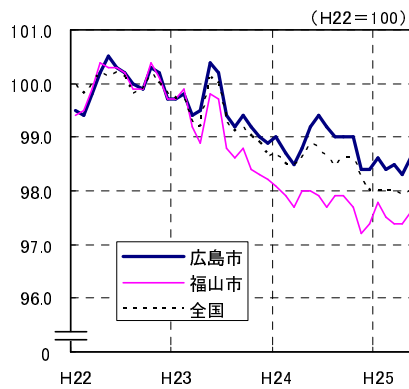

広島市、福山市及び全国の消費者物価指数の推移 (総合指数, 生鮮食品を除く総合指数及び10大費目指数)

保健医療指数