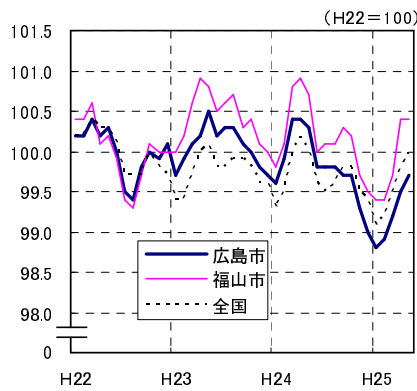

# 広島市、福山市及び全国の消費者物価指数の推移 (総合指数, 生鮮食品を除く総合指数及び10大費目指数)

総合指数

生鮮食品を除く総合指数

食料指数

住居指数

光熱・水道指数

家具・家事用品指数

被服及び履物指数

保健医療指数

交通・通信指数

教育指数

教養娯楽指数

諸雑費指数