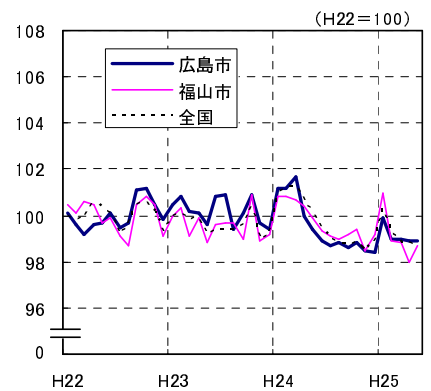

# 広島市、福山市及び全国の消費者物価指数の推移 (総合指数, 生鮮食品を除く総合指数及び10大費目指数)

総合指数

生鮮食品を除く総合指数

食料指数

住居指数

光熱・水道指数

家具・家事用品指数

被服及び履物指数