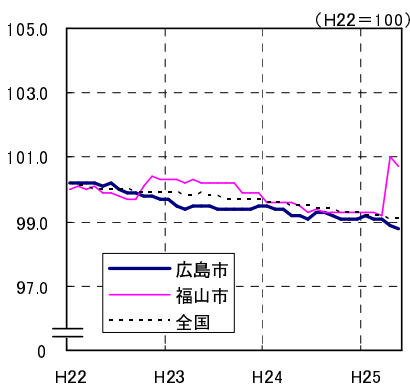

# 広島市、福山市及び全国の消費者物価指数の推移 (総合指数, 生鮮食品を除く総合指数及び10大費目指数)

総合指数

生鮮食品を除く総合指数

食料指数

住居指数

光熱・水道指数

家具・家事用品指数

被服及び履物指数