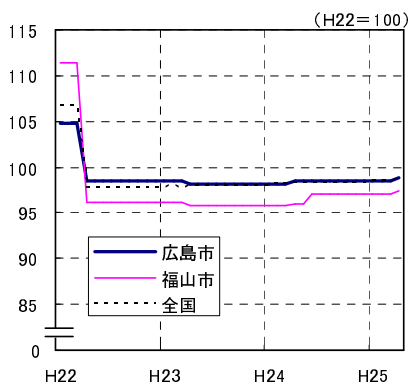

広島市、福山市及び全国の消費者物価指数の推移 (総合指数, 生鮮食品を除く総合指数及び10大費目指数)

教育指数