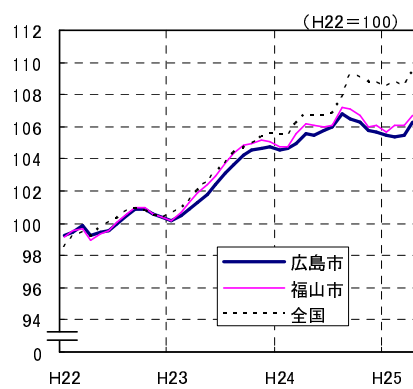

広島市、福山市及び全国の消費者物価指数の推移 (総合指数, 生鮮食品を除く総合指数及び10大費目指数)

総合指数

生鮮食品を除く総合指数

食料指数

住居指数

光熱・水道指数

家具・家事用品指数

被服及び履物指数