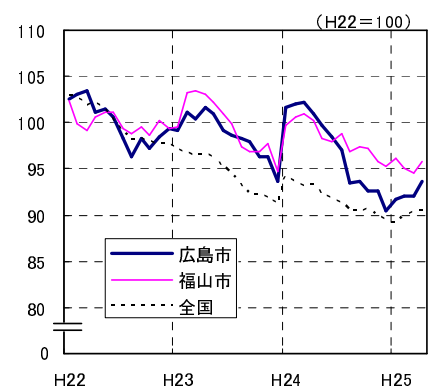

広島市、福山市及び全国の消費者物価指数の推移 (総合指数, 生鮮食品を除く総合指数及び10大費目指数)

総合指数

生鮮食品を除く総合指数

食料指数

住居指数

光熱・水道指数

家具・家事用品指数

被服及び履物指数