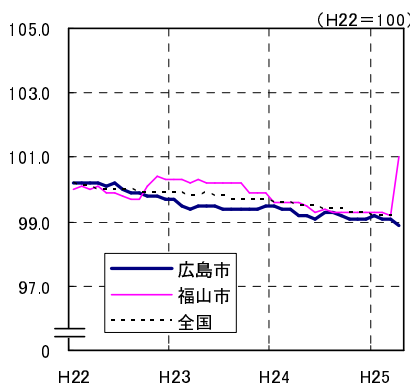

広島市、福山市及び全国の消費者物価指数の推移 (総合指数, 生鮮食品を除く総合指数及び10大費目指数)

総合指数

生鮮食品を除く総合指数

食料指数

住居指数

光熱・水道指数

家具・家事用品指数

被服及び履物指数