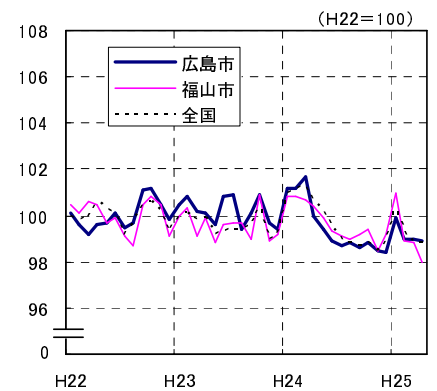

広島市、福山市及び全国の消費者物価指数の推移 (総合指数, 生鮮食品を除く総合指数及び10大費目指数)

総合指数

生鮮食品を除く総合指数

食料指数

住居指数

光熱・水道指数

家具・家事用品指数

被服及び履物指数