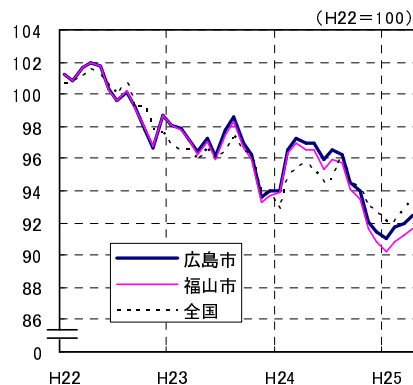

広島市、福山市及び全国の消費者物価指数の推移 (総合指数, 生鮮食品を除く総合指数及び10大費目指数)

総合指数

生鮮食品を除く総合指数

食料指数

住居指数

光熱・水道指数

家具・家事用品指数

被服及び履物指数

保健医療指数

交通・通信指数

教育指数

教養娯楽指数

諸雑費指数