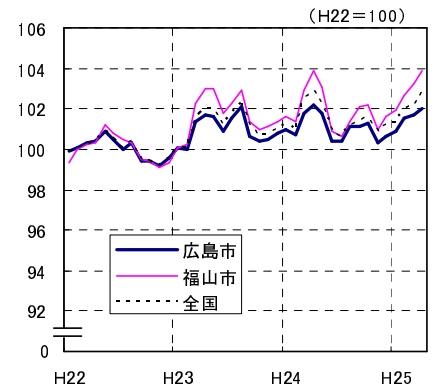

広島市、福山市及び全国の消費者物価指数の推移 (総合指数, 生鮮食品を除く総合指数及び10大費目指数)

交通・通信指数