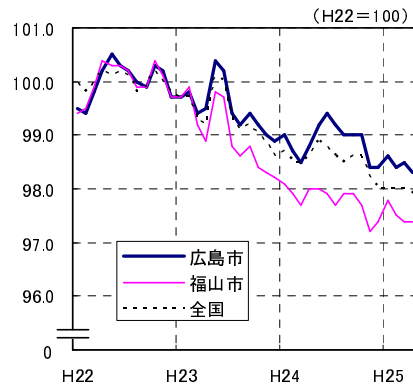

広島市、福山市及び全国の消費者物価指数の推移 (総合指数, 生鮮食品を除く総合指数及び10大費目指数)

保健医療指数