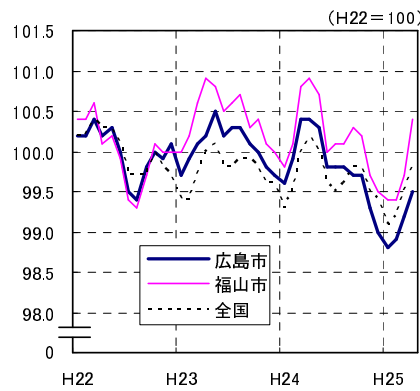

広島市、福山市及び全国の消費者物価指数の推移 (総合指数, 生鮮食品を除く総合指数及び10大費目指数)

総合指数

生鮮食品を除く総合指数

食料指数

住居指数

光熱・水道指数

家具・家事用品指数

被服及び履物指数