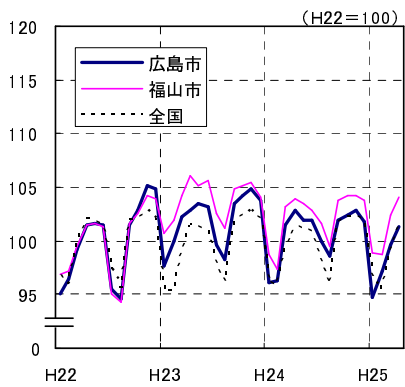

広島市、福山市及び全国の消費者物価指数の推移 (総合指数, 生鮮食品を除く総合指数及び10大費目指数)

総合指数

生鮮食品を除く総合指数

食料指数

住居指数

光熱・水道指数

家具・家事用品指数

被服及び履物指数