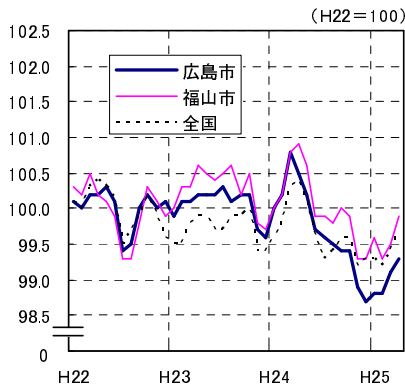

広島市、福山市及び全国の消費者物価指数の推移 (総合指数, 生鮮食品を除く総合指数及び10大費目指数)

総合指数

生鮮食品を除く総合指数

食料指数

住居指数

光熱・水道指数

家具・家事用品指数

被服及び履物指数

保健医療指数

交通・通信指数

教育指数

教養娯楽指数

諸雑費指数