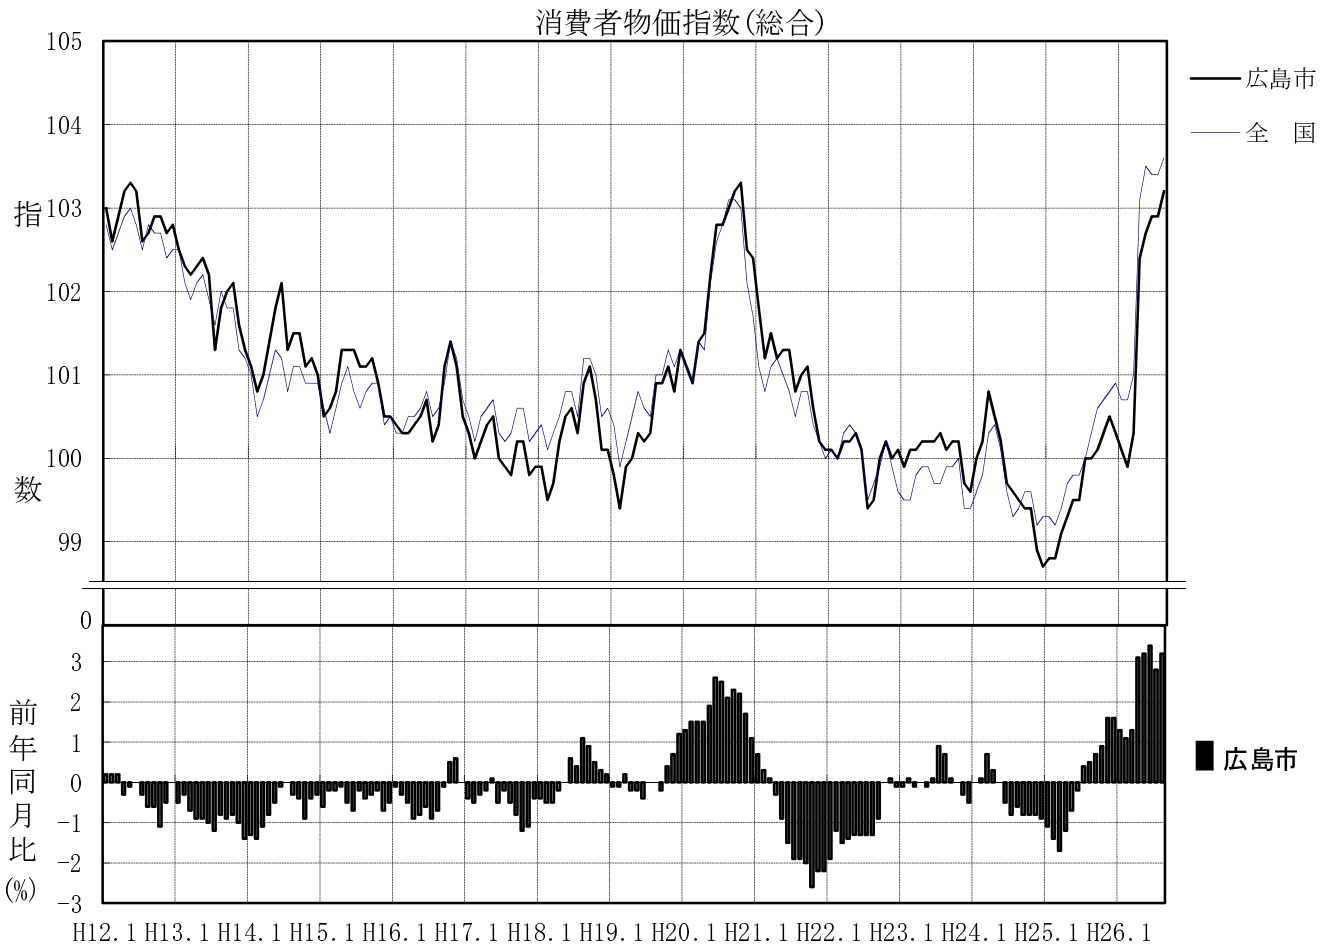

平成22年基準

消費者物価指数

(小売物価統計調査結果)

平成26年8月

広島市	総合指数	103.2 (平成22年=100)
	前月比	0.3%
	前年同月比	3.2%

広島県