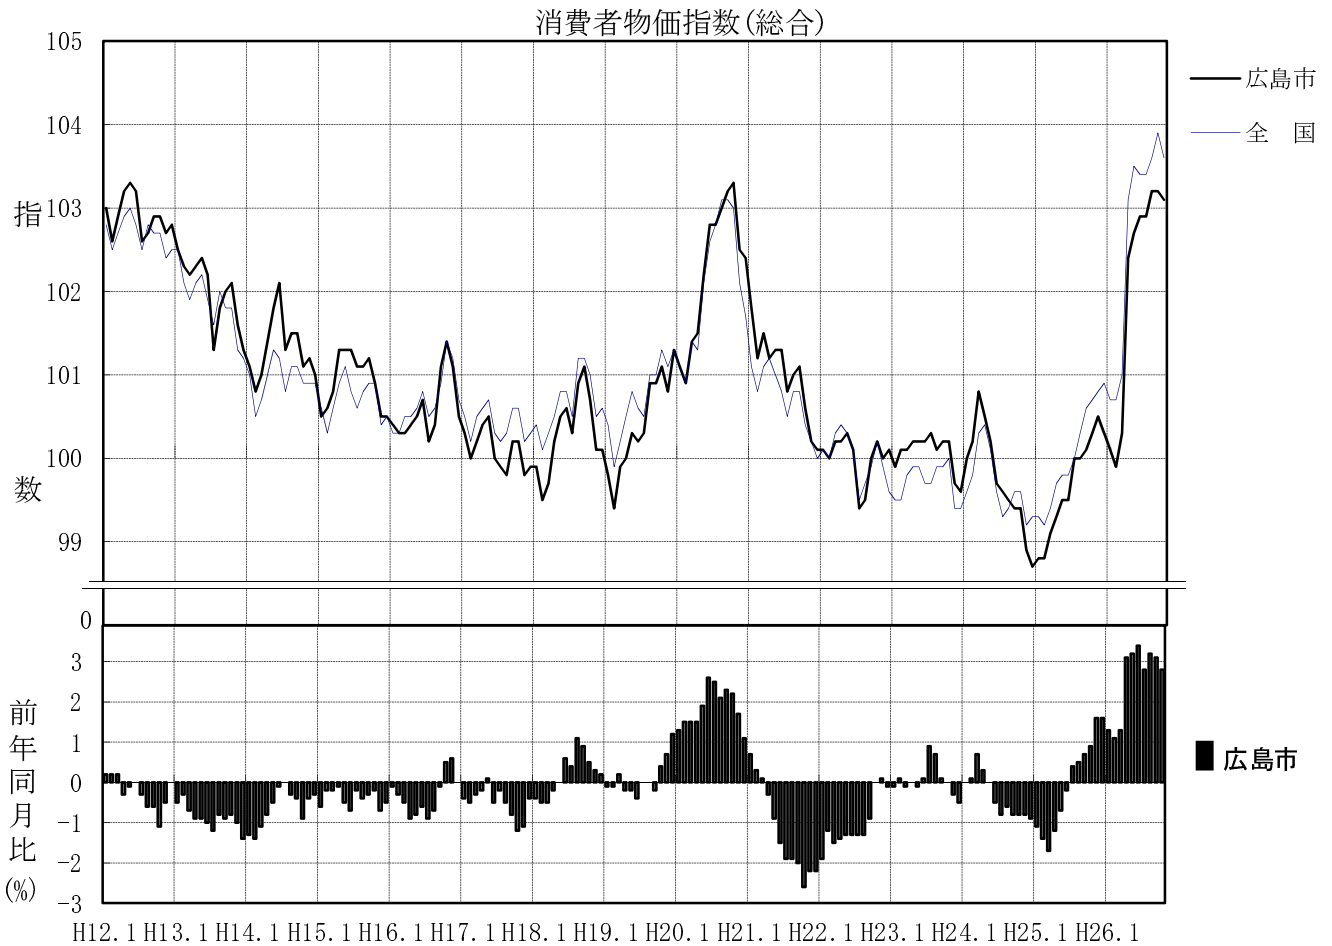

平成22年基準

消費者物価指数

(小売物価統計調査結果)

平成26年10月

広島市	総合指数	103.1 (平成22年=100)
	前月比	▲0.1%
	前年同月比	2.8%

広島県