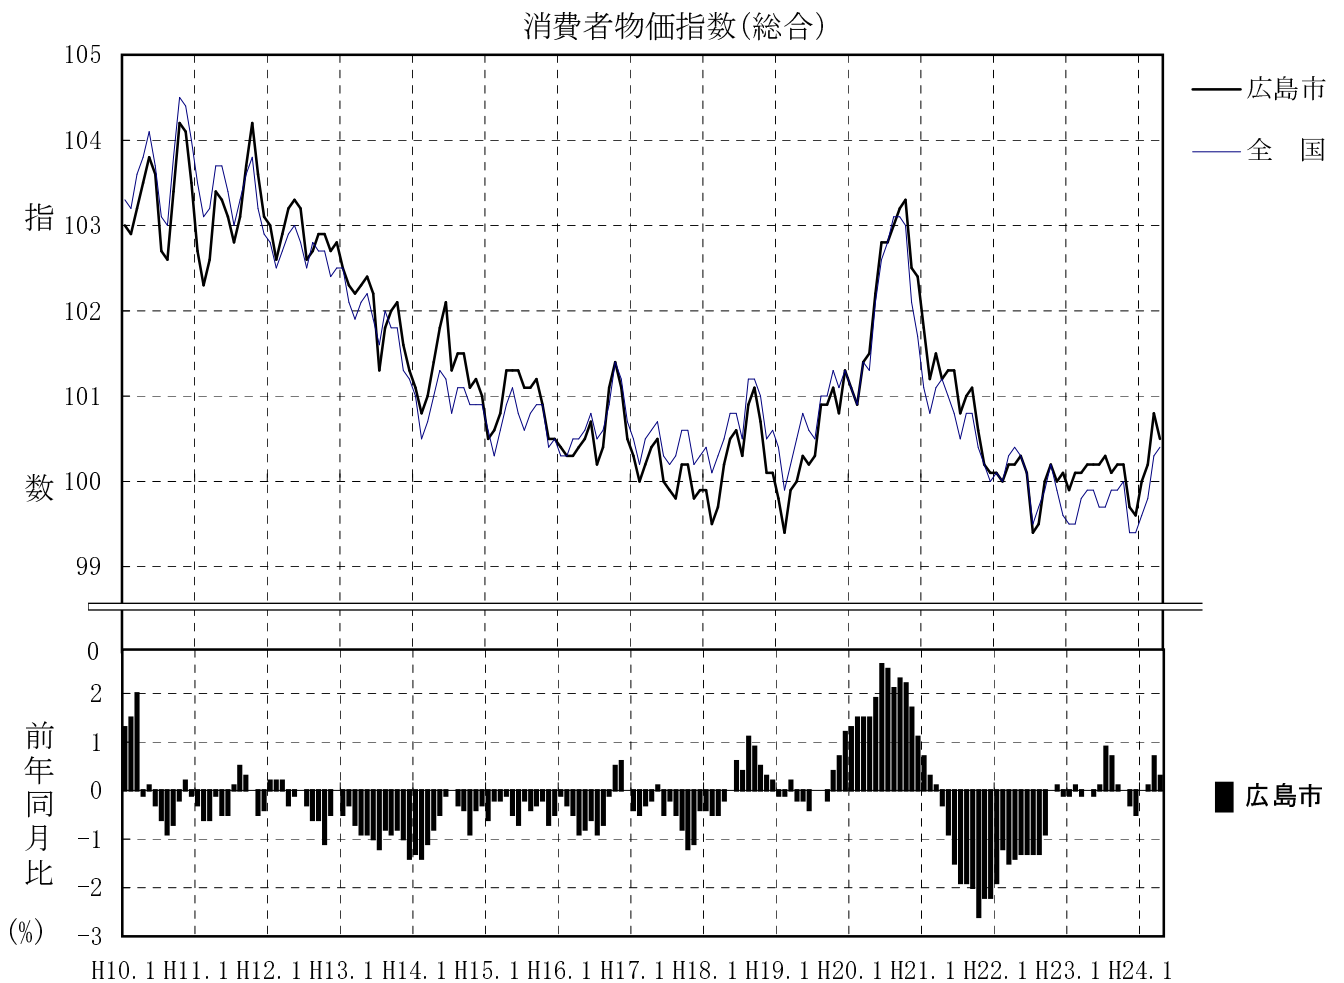

平成22年基準

消費者物価指数

(小売物価統計調査結果)

平成24年4月

広島市	総合指数	100.5 (平成22年=100)
	前年同月比	0.3%

〔 指数の基準時を平成17年(2005年)から平成22年(2010年)に改定しました。 〕

広 島 県