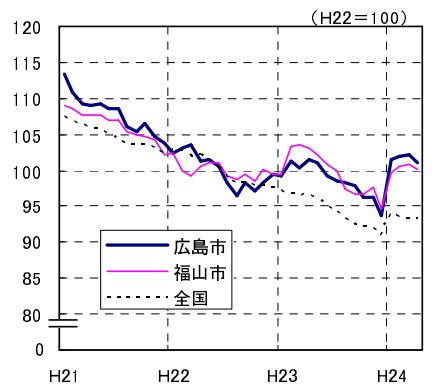

広島市、福山市及び全国の消費者物価指数の推移 (総合指数, 生鮮食品を除く総合指数及び10大費目指数)

総合指数

生鮮食品を除く総合指数

食料指数

住居指数

光熱・水道指数

家具・家事用品指数

被服及び履物指数