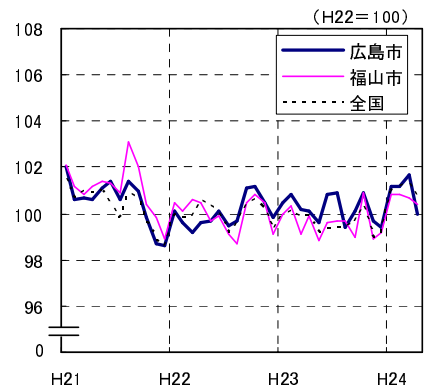

広島市、福山市及び全国の消費者物価指数の推移 (総合指数, 生鮮食品を除く総合指数及び10大費目指数)

総合指数

生鮮食品を除く総合指数

食料指数

住居指数

光熱・水道指数

家具・家事用品指数

被服及び履物指数