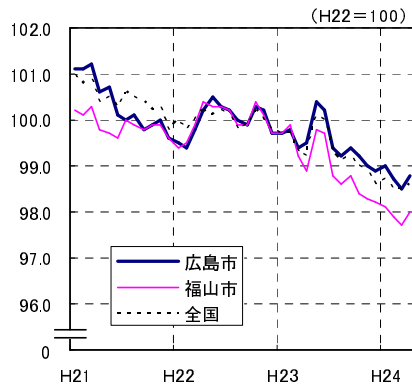

広島市、福山市及び全国の消費者物価指数の推移 (総合指数, 生鮮食品を除く総合指数及び10大費目指数)

保健医療指数