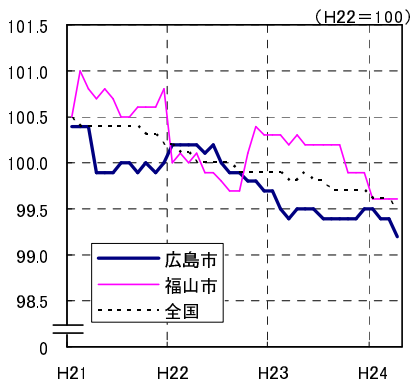

広島市、福山市及び全国の消費者物価指数の推移 (総合指数, 生鮮食品を除く総合指数及び10大費目指数)

総合指数

生鮮食品を除く総合指数

食料指数

住居指数

光熱・水道指数

家具・家事用品指数

被服及び履物指数

保健医療指数

交通・通信指数

教育指数

教養娯楽指数

諸雑費指数