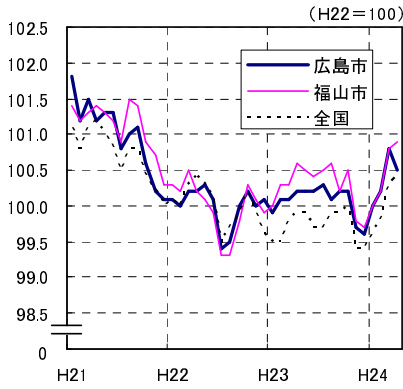

広島市、福山市及び全国の消費者物価指数の推移 (総合指数, 生鮮食品を除く総合指数及び10大費目指数)

総合指数

生鮮食品を除く総合指数

食料指数

住居指数

光熱・水道指数

家具・家事用品指数

被服及び履物指数