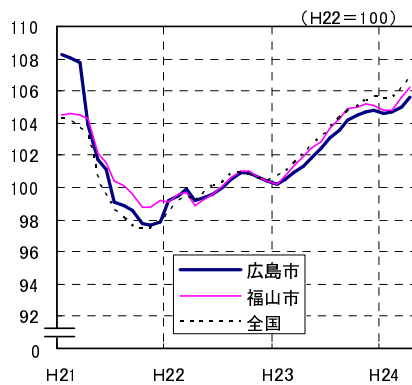

広島市、福山市及び全国の消費者物価指数の推移 (総合指数, 生鮮食品を除く総合指数及び10大費目指数)

総合指数

生鮮食品を除く総合指数

食料指数

住居指数

光熱・水道指数

家具・家事用品指数

被服及び履物指数