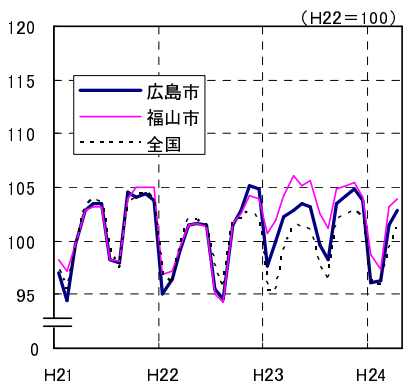

広島市、福山市及び全国の消費者物価指数の推移 (総合指数, 生鮮食品を除く総合指数及び10大費目指数)

総合指数

生鮮食品を除く総合指数

食料指数

住居指数

光熱・水道指数

家具・家事用品指数

被服及び履物指数