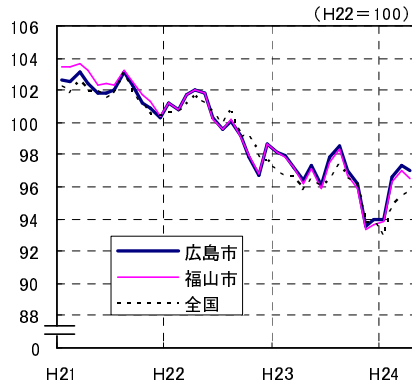

広島市、福山市及び全国の消費者物価指数の推移 (総合指数, 生鮮食品を除く総合指数及び10大費目指数)

総合指数

生鮮食品を除く総合指数

食料指数

住居指数

光熱・水道指数

家具・家事用品指数

被服及び履物指数

保健医療指数

交通・通信指数

教育指数

教養娯楽指数

諸雑費指数