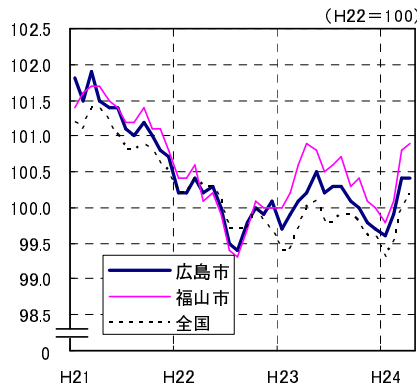

広島市、福山市及び全国の消費者物価指数の推移 (総合指数, 生鮮食品を除く総合指数及び10大費目指数)

総合指数

生鮮食品を除く総合指数

食料指数

住居指数

光熱・水道指数

家具・家事用品指数

被服及び履物指数

保健医療指数

交通・通信指数

教育指数

教養娯楽指数

諸雑費指数