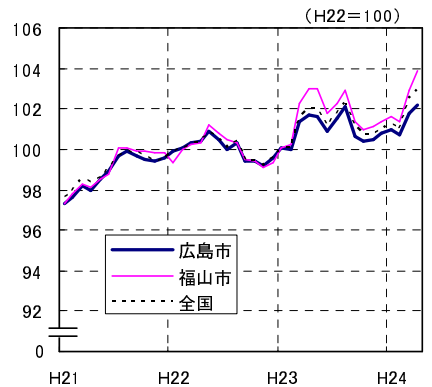

広島市、福山市及び全国の消費者物価指数の推移 (総合指数, 生鮮食品を除く総合指数及び10大費目指数)

交通・通信指数