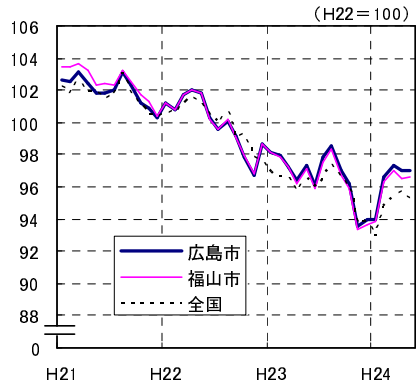

広島市、福山市及び全国の消費者物価指数の推移 (総合指数, 生鮮食品を除く総合指数及び10大費目指数)

総合指数

生鮮食品を除く総合指数

食料指数

住居指数

光熱・水道指数

家具・家事用品指数

被服及び履物指数

保健医療指数

交通・通信指数

教育指数

教養娯楽指数

諸雑費指数