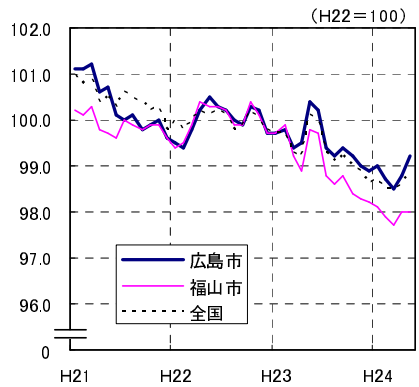

広島市、福山市及び全国の消費者物価指数の推移 (総合指数, 生鮮食品を除く総合指数及び10大費目指数)

保健医療指数