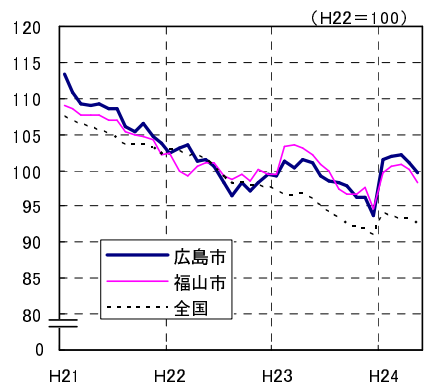

広島市、福山市及び全国の消費者物価指数の推移 (総合指数, 生鮮食品を除く総合指数及び10大費目指数)

総合指数

生鮮食品を除く総合指数

食料指数

住居指数

光熱・水道指数

家具・家事用品指数

被服及び履物指数