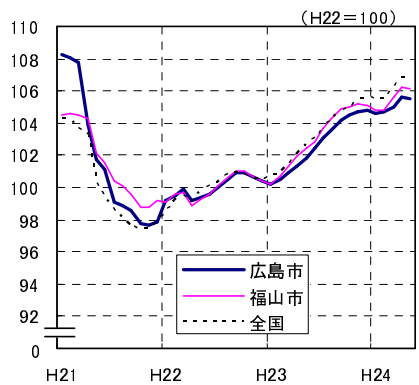

広島市、福山市及び全国の消費者物価指数の推移 (総合指数, 生鮮食品を除く総合指数及び10大費目指数)

総合指数

生鮮食品を除く総合指数

食料指数

住居指数

光熱・水道指数

家具・家事用品指数

被服及び履物指数