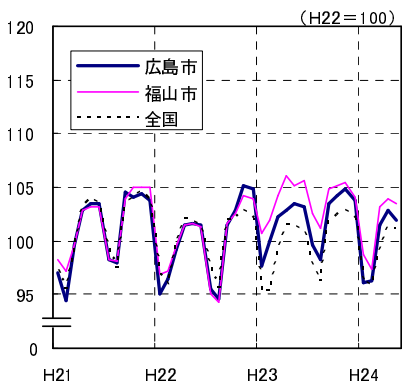

広島市、福山市及び全国の消費者物価指数の推移 (総合指数, 生鮮食品を除く総合指数及び10大費目指数)

総合指数

生鮮食品を除く総合指数

食料指数

住居指数

光熱・水道指数

家具・家事用品指数

被服及び履物指数