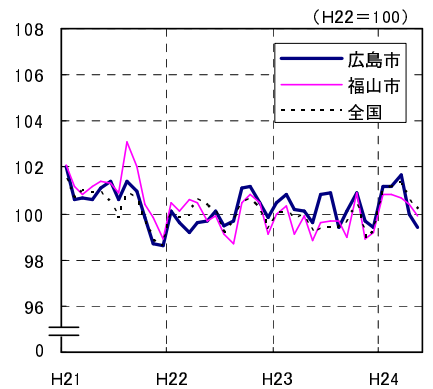

広島市、福山市及び全国の消費者物価指数の推移 (総合指数, 生鮮食品を除く総合指数及び10大費目指数)

総合指数

生鮮食品を除く総合指数

食料指数

住居指数

光熱・水道指数

家具・家事用品指数

被服及び履物指数