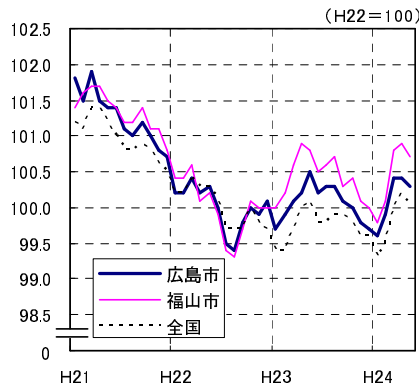

広島市、福山市及び全国の消費者物価指数の推移 (総合指数, 生鮮食品を除く総合指数及び10大費目指数)

総合指数

生鮮食品を除く総合指数

食料指数

住居指数

光熱・水道指数

家具・家事用品指数

被服及び履物指数

保健医療指数

交通・通信指数

教育指数

教養娯楽指数

諸雑費指数