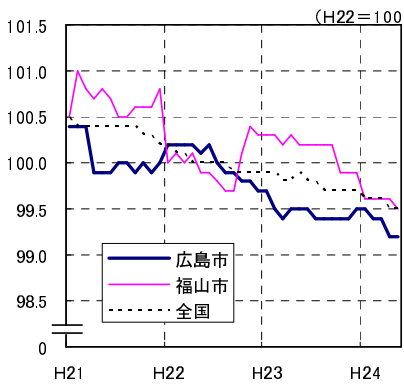

広島市、福山市及び全国の消費者物価指数の推移 (総合指数, 生鮮食品を除く総合指数及び10大費目指数)

総合指数

生鮮食品を除く総合指数

食料指数

住居指数

光熱・水道指数

家具・家事用品指数

被服及び履物指数

保健医療指数

交通・通信指数

教育指数

教養娯楽指数

諸雑費指数