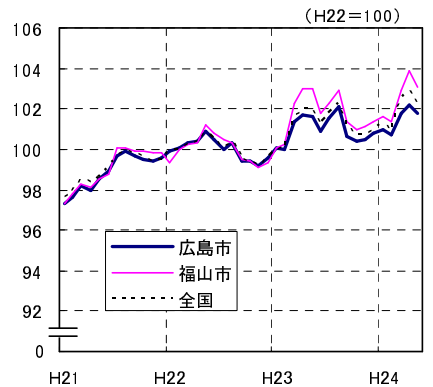

広島市、福山市及び全国の消費者物価指数の推移 (総合指数, 生鮮食品を除く総合指数及び10大費目指数)

交通・通信指数