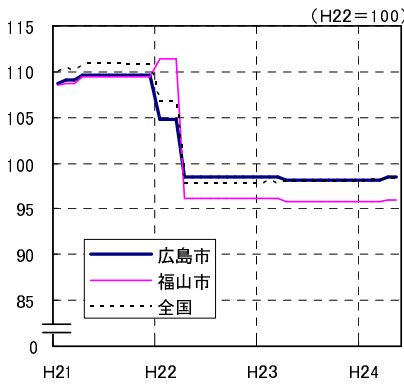

広島市、福山市及び全国の消費者物価指数の推移 (総合指数, 生鮮食品を除く総合指数及び10大費目指数)

教育指数