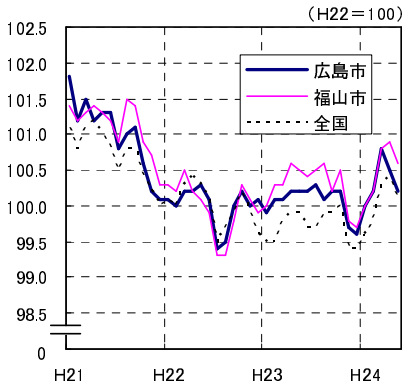

広島市、福山市及び全国の消費者物価指数の推移 (総合指数, 生鮮食品を除く総合指数及び10大費目指数)

総合指数

生鮮食品を除く総合指数

食料指数

住居指数

光熱・水道指数

家具・家事用品指数

被服及び履物指数