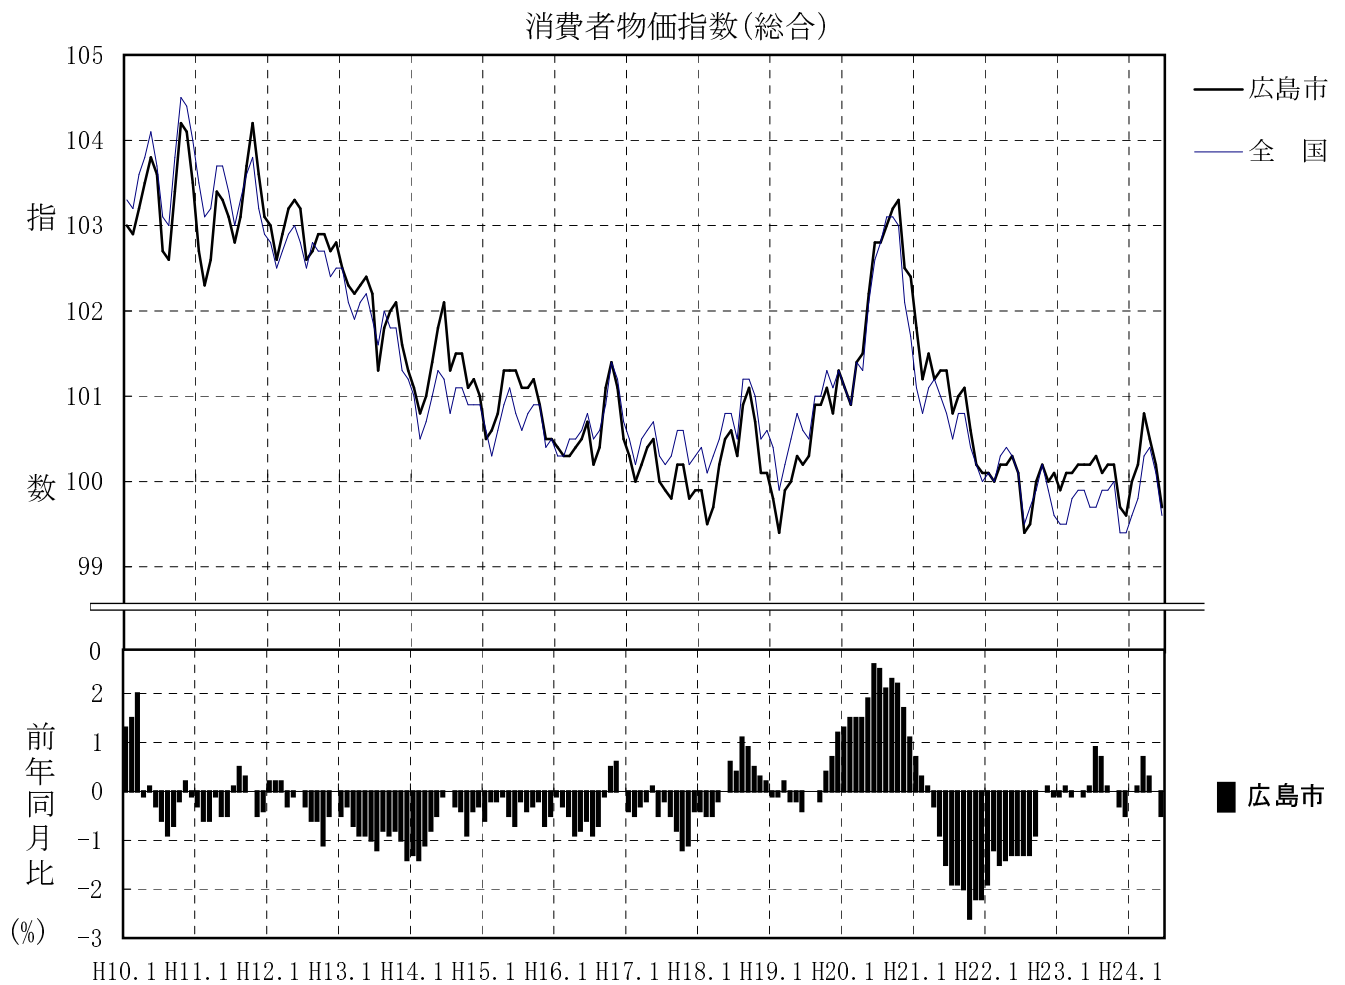

平成22年基準

消費者物価指数

(小売物価統計調査結果)

平成24年6月

広島市	総合指数	99.7 (平成22年=100)
	前年同月比	▲0.5%

広島県