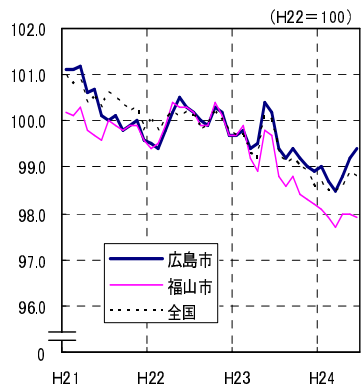

広島市、福山市及び全国の消費者物価指数の推移 (総合指数, 生鮮食品を除く総合指数及び10大費目指数)

総合指数

生鮮食品を除く総合指数

食料指数

住居指数

光熱・水道指数

家具・家事用品指数

被服及び履物指数

保健医療指数

交通・通信指数

教育指数

教養娯楽指数

諸雑費指数