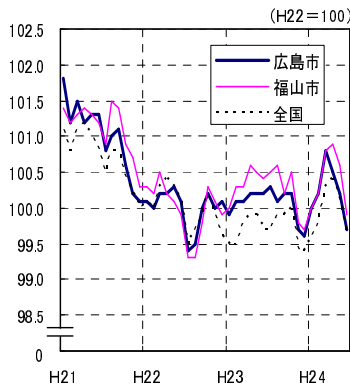

広島市、福山市及び全国の消費者物価指数の推移 (総合指数, 生鮮食品を除く総合指数及び10大費目指数)

総合指数

生鮮食品を除く総合指数

食料指数

住居指数

光熱・水道指数

家具・家事用品指数

被服及び履物指数

保健医療指数

交通・通信指数

教育指数

教養娯楽指数

諸雑費指数