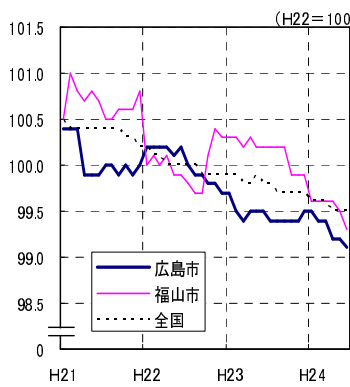

広島市、福山市及び全国の消費者物価指数の推移 (総合指数, 生鮮食品を除く総合指数及び10大費目指数)

総合指数

生鮮食品を除く総合指数

食料指数

住居指数

光熱・水道指数

家具・家事用品指数

被服及び履物指数

保健医療指数

交通・通信指数

教育指数

教養娯楽指数

諸雑費指数