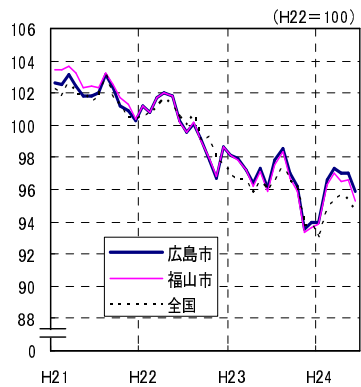

広島市、福山市及び全国の消費者物価指数の推移 (総合指数, 生鮮食品を除く総合指数及び10大費目指数)

総合指数

生鮮食品を除く総合指数

食料指数

住居指数

光熱・水道指数

家具・家事用品指数

被服及び履物指数

保健医療指数

交通・通信指数

教育指数

教養娯楽指数

諸雑費指数