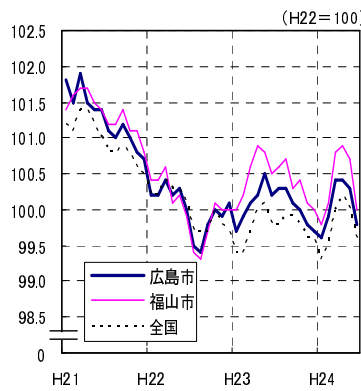

広島市、福山市及び全国の消費者物価指数の推移 (総合指数, 生鮮食品を除く総合指数及び10大費目指数)

総合指数

生鮮食品を除く総合指数

食料指数

住居指数

光熱・水道指数

家具・家事用品指数

被服及び履物指数