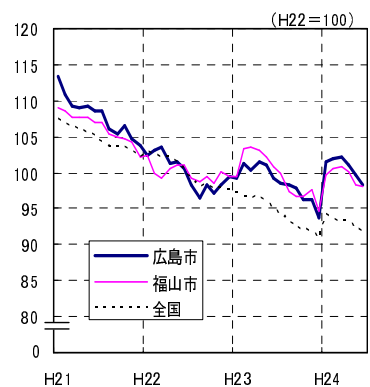

広島市、福山市及び全国の消費者物価指数の推移 (総合指数, 生鮮食品を除く総合指数及び10大費目指数)

総合指数

生鮮食品を除く総合指数

食料指数

住居指数

光熱・水道指数

家具・家事用品指数

被服及び履物指数