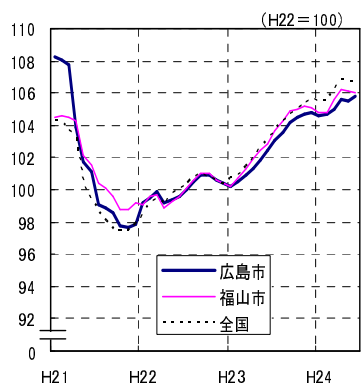

広島市、福山市及び全国の消費者物価指数の推移 (総合指数, 生鮮食品を除く総合指数及び10大費目指数)

総合指数

生鮮食品を除く総合指数

食料指数

住居指数

光熱・水道指数

家具・家事用品指数

被服及び履物指数