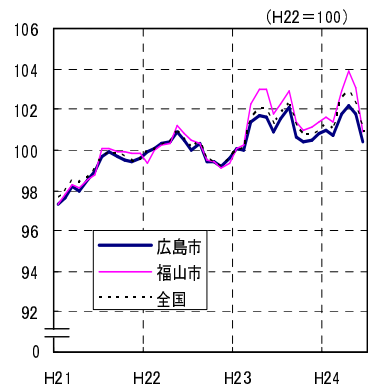

広島市、福山市及び全国の消費者物価指数の推移 (総合指数, 生鮮食品を除く総合指数及び10大費目指数)

交通・通信指数