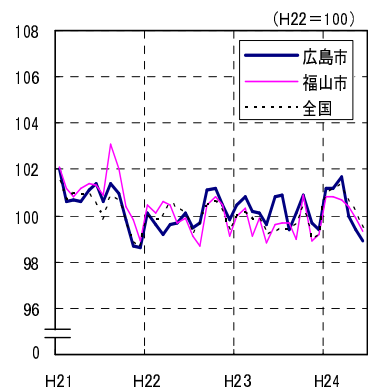

広島市、福山市及び全国の消費者物価指数の推移 (総合指数, 生鮮食品を除く総合指数及び10大費目指数)

総合指数

生鮮食品を除く総合指数

食料指数

住居指数

光熱・水道指数

家具・家事用品指数

被服及び履物指数