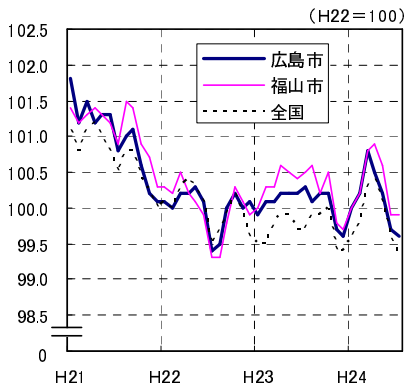

広島市、福山市及び全国の消費者物価指数の推移 (総合指数, 生鮮食品を除く総合指数及び10大費目指数)

総合指数

生鮮食品を除く総合指数

食料指数

住居指数

光熱・水道指数

家具・家事用品指数

被服及び履物指数