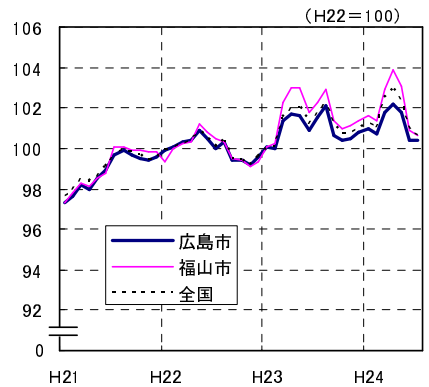

広島市、福山市及び全国の消費者物価指数の推移 (総合指数, 生鮮食品を除く総合指数及び10大費目指数)

交通・通信指数