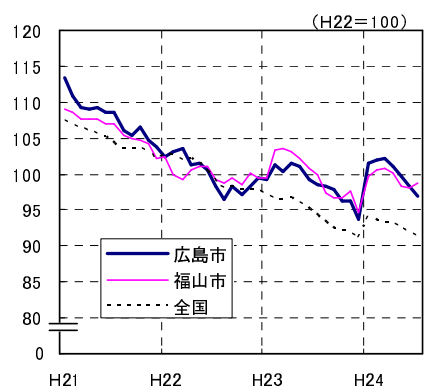

広島市、福山市及び全国の消費者物価指数の推移 (総合指数, 生鮮食品を除く総合指数及び10大費目指数)

総合指数

生鮮食品を除く総合指数

食料指数

住居指数

光熱・水道指数

家具・家事用品指数

被服及び履物指数