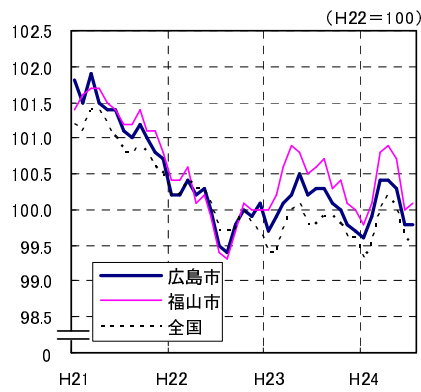

広島市、福山市及び全国の消費者物価指数の推移 (総合指数, 生鮮食品を除く総合指数及び10大費目指数)

総合指数

生鮮食品を除く総合指数

食料指数

住居指数

光熱・水道指数

家具・家事用品指数

被服及び履物指数

保健医療指数

交通・通信指数

教育指数

教養娯楽指数

諸雑費指数