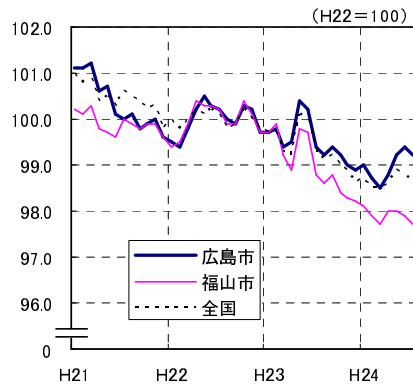

広島市、福山市及び全国の消費者物価指数の推移 (総合指数, 生鮮食品を除く総合指数及び10大費目指数)

保健医療指数