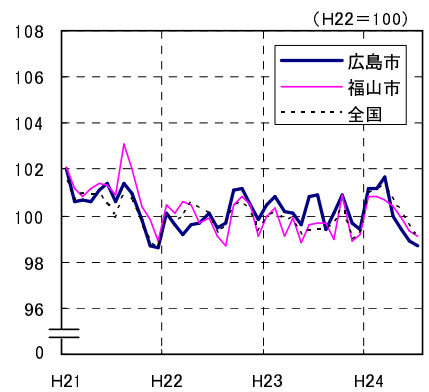

広島市、福山市及び全国の消費者物価指数の推移 (総合指数, 生鮮食品を除く総合指数及び10大費目指数)

総合指数

生鮮食品を除く総合指数

食料指数

住居指数

光熱・水道指数

家具・家事用品指数

被服及び履物指数