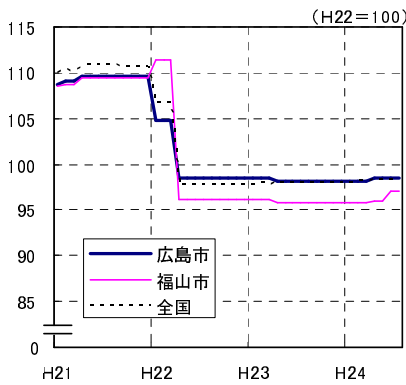

広島市、福山市及び全国の消費者物価指数の推移 (総合指数, 生鮮食品を除く総合指数及び10大費目指数)

教育指数