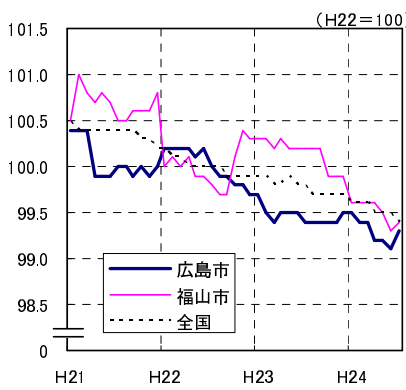

広島市、福山市及び全国の消費者物価指数の推移 (総合指数, 生鮮食品を除く総合指数及び10大費目指数)

総合指数

生鮮食品を除く総合指数

食料指数

住居指数

光熱・水道指数

家具・家事用品指数

被服及び履物指数

保健医療指数

交通・通信指数

教育指数

教養娯楽指数

諸雑費指数