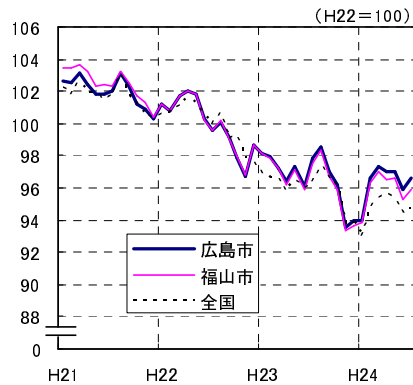

広島市、福山市及び全国の消費者物価指数の推移 (総合指数, 生鮮食品を除く総合指数及び10大費目指数)

総合指数

生鮮食品を除く総合指数

食料指数

住居指数

光熱・水道指数

家具・家事用品指数

被服及び履物指数

保健医療指数

交通・通信指数

教育指数

教養娯楽指数

諸雑費指数