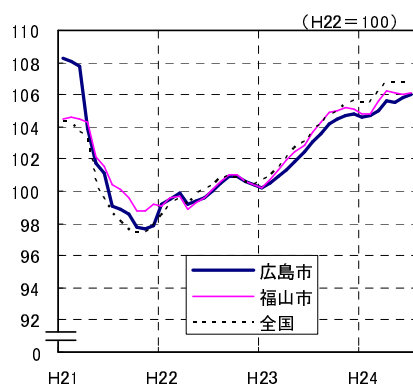

広島市、福山市及び全国の消費者物価指数の推移 (総合指数, 生鮮食品を除く総合指数及び10大費目指数)

総合指数

生鮮食品を除く総合指数

食料指数

住居指数

光熱・水道指数

家具・家事用品指数

被服及び履物指数