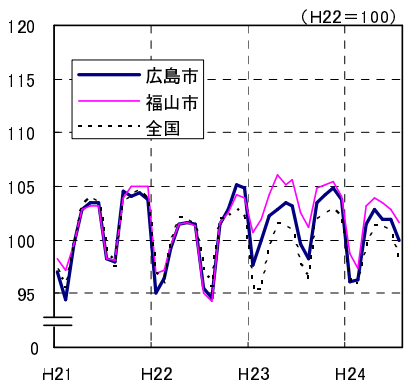

広島市、福山市及び全国の消費者物価指数の推移 (総合指数, 生鮮食品を除く総合指数及び10大費目指数)

総合指数

生鮮食品を除く総合指数

食料指数

住居指数

光熱・水道指数

家具・家事用品指数

被服及び履物指数