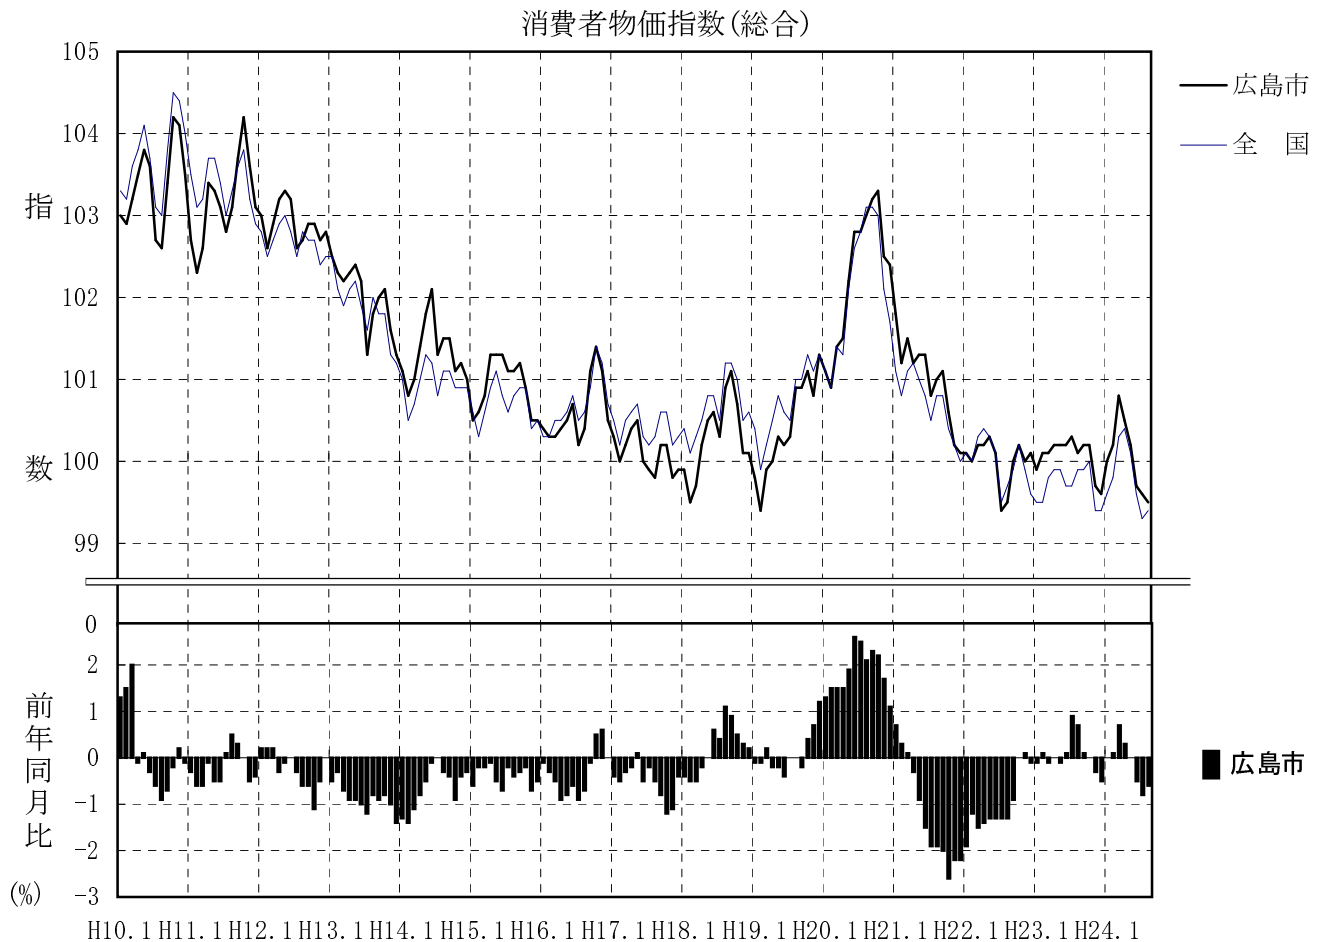

平成22年基準

消費者物価指数

(小売物価統計調査結果)

平成24年8月

広島市	総合指数	99.5 (平成22年=100)
	前月比	0.0%
	前年同月比	▲0.6%

広島県