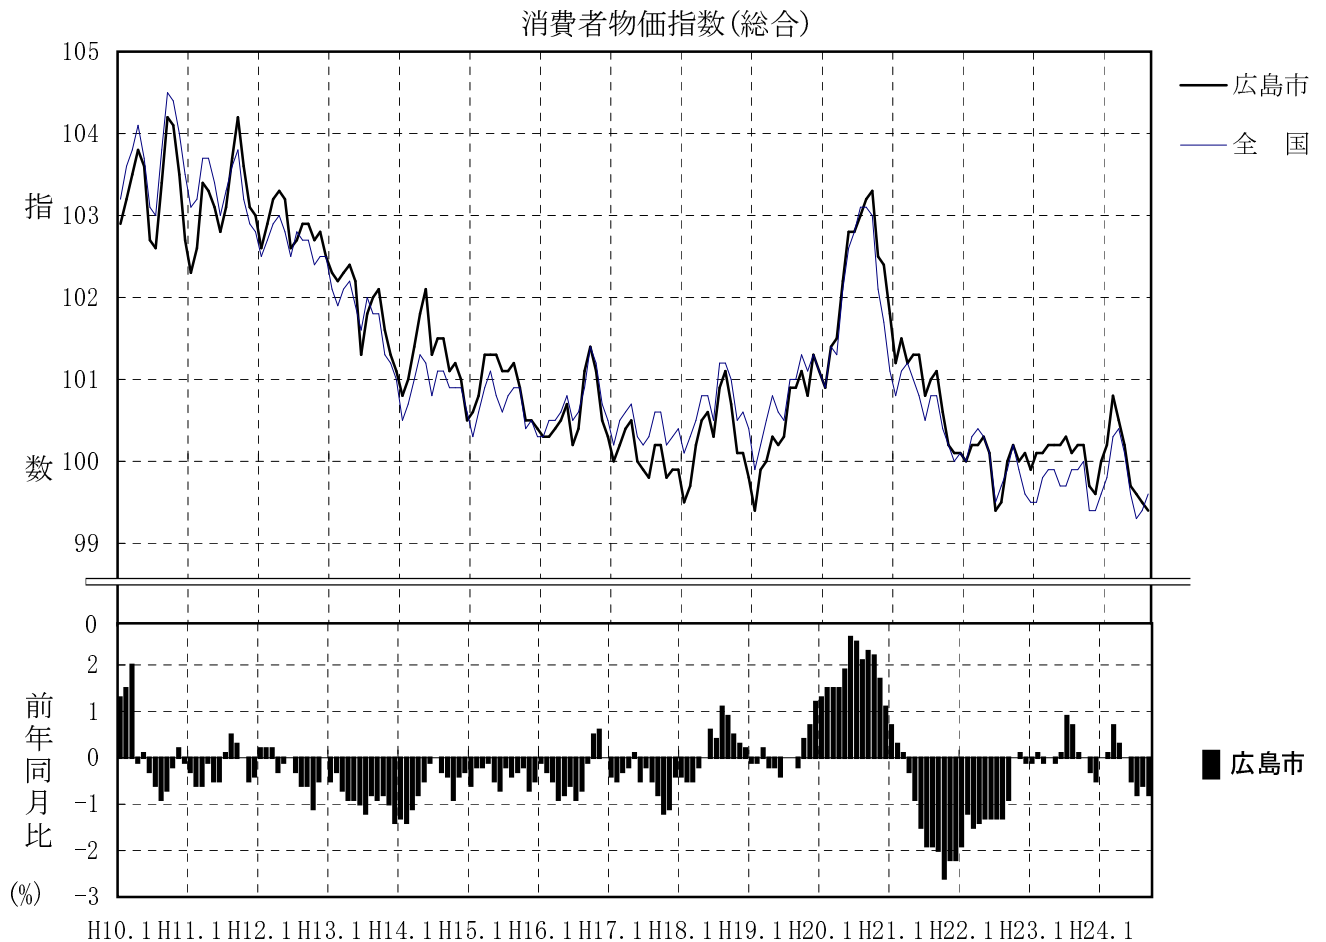

平成22年基準

消費者物価指数

(小売物価統計調査結果)

平成24年9月

広島市	総合指数	99.4	(平成22年=100)
	前月比	▲0.1%	前年同月比 ▲0.8%

広 島 県