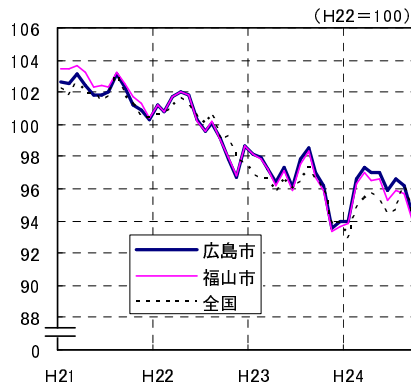

広島市、福山市及び全国の消費者物価指数の推移 (総合指数, 生鮮食品を除く総合指数及び10大費目指数)

総合指数

生鮮食品を除く総合指数

食料指数

住居指数

光熱・水道指数

家具・家事用品指数

被服及び履物指数

保健医療指数

交通・通信指数

教育指数

教養娯楽指数

諸雑費指数