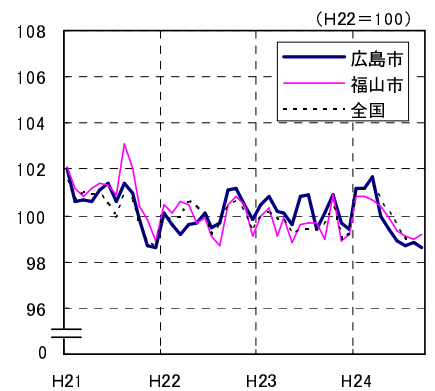

広島市、福山市及び全国の消費者物価指数の推移 (総合指数, 生鮮食品を除く総合指数及び10大費目指数)

総合指数

生鮮食品を除く総合指数

食料指数

住居指数

光熱・水道指数

家具・家事用品指数

被服及び履物指数