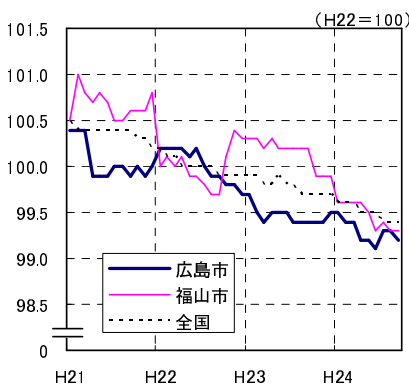

広島市、福山市及び全国の消費者物価指数の推移 (総合指数, 生鮮食品を除く総合指数及び10大費目指数)

総合指数

生鮮食品を除く総合指数

食料指数

住居指数

光熱・水道指数

家具・家事用品指数

被服及び履物指数