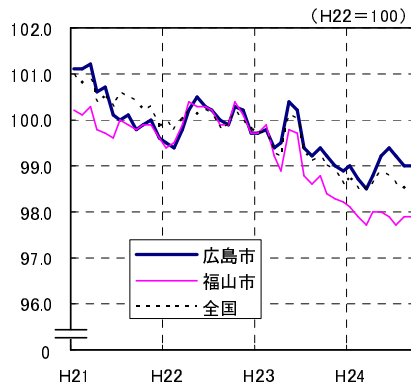

広島市、福山市及び全国の消費者物価指数の推移 (総合指数, 生鮮食品を除く総合指数及び10大費目指数)

保健医療指数