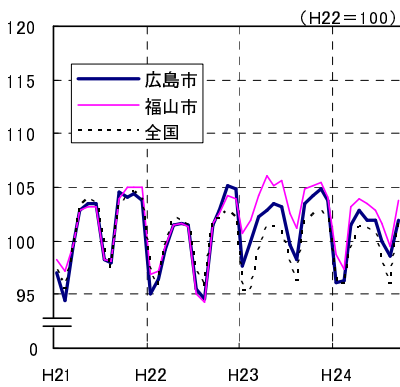

広島市、福山市及び全国の消費者物価指数の推移 (総合指数, 生鮮食品を除く総合指数及び10大費目指数)

総合指数

生鮮食品を除く総合指数

食料指数

住居指数

光熱・水道指数

家具・家事用品指数

被服及び履物指数