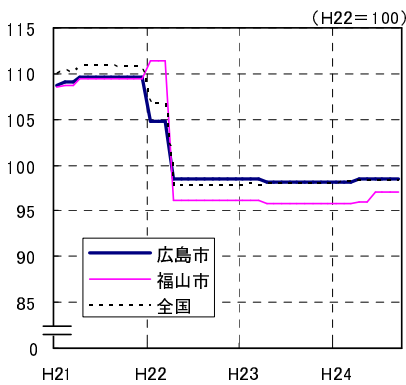

広島市、福山市及び全国の消費者物価指数の推移 (総合指数, 生鮮食品を除く総合指数及び10大費目指数)

教育指数