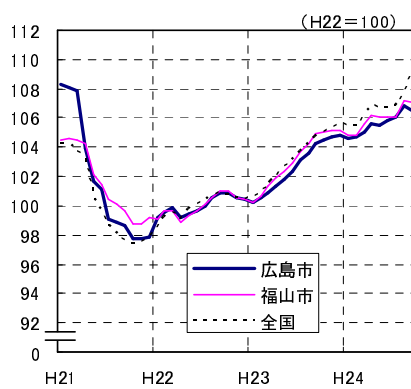

広島市、福山市及び全国の消費者物価指数の推移 (総合指数, 生鮮食品を除く総合指数及び10大費目指数)

総合指数

生鮮食品を除く総合指数

食料指数

住居指数

光熱・水道指数

家具・家事用品指数

被服及び履物指数