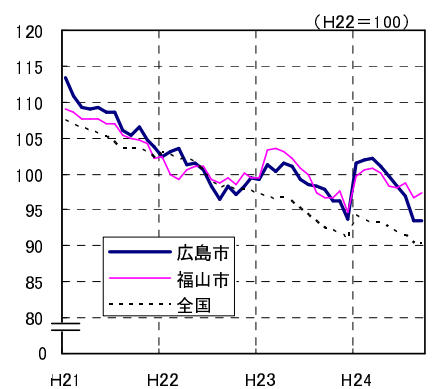

広島市、福山市及び全国の消費者物価指数の推移 (総合指数, 生鮮食品を除く総合指数及び10大費目指数)

総合指数

生鮮食品を除く総合指数

食料指数

住居指数

光熱・水道指数

家具・家事用品指数

被服及び履物指数