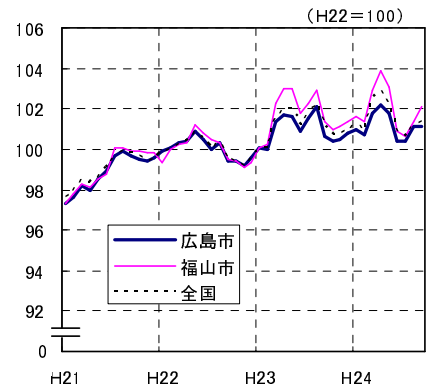

広島市、福山市及び全国の消費者物価指数の推移 (総合指数, 生鮮食品を除く総合指数及び10大費目指数)

交通・通信指数