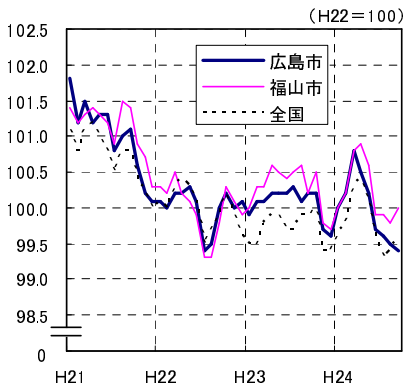

広島市、福山市及び全国の消費者物価指数の推移 (総合指数, 生鮮食品を除く総合指数及び10大費目指数)

総合指数

生鮮食品を除く総合指数

食料指数

住居指数

光熱・水道指数

家具・家事用品指数

被服及び履物指数