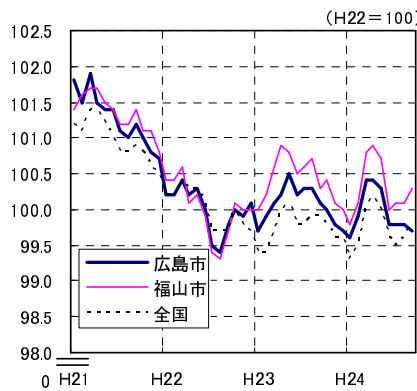

広島市、福山市及び全国の消費者物価指数の推移 (総合指数, 生鮮食品を除く総合指数及び10大費目指数)

総合指数

生鮮食品を除く総合指数

食料指数

住居指数

光熱・水道指数

家具・家事用品指数

被服及び履物指数