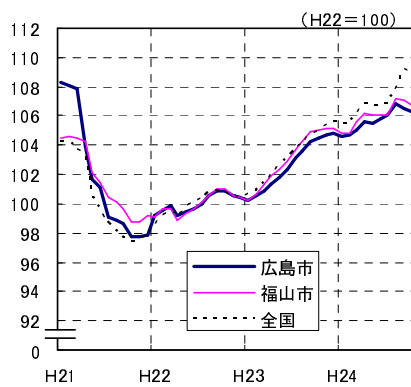

# 広島市、福山市及び全国の消費者物価指数の推移 (総合指数, 生鮮食品を除く総合指数及び10大費目指数)

総合指数

生鮮食品を除く総合指数

食料指数

住居指数

光熱・水道指数

家具・家事用品指数

被服及び履物指数