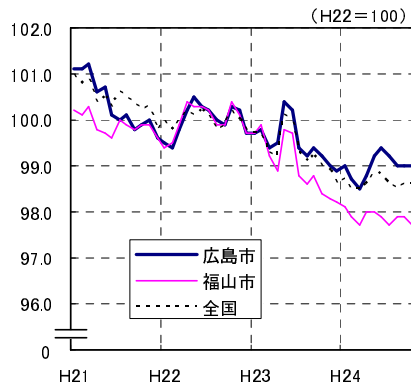

広島市、福山市及び全国の消費者物価指数の推移 (総合指数, 生鮮食品を除く総合指数及び10大費目指数)

保健医療指数