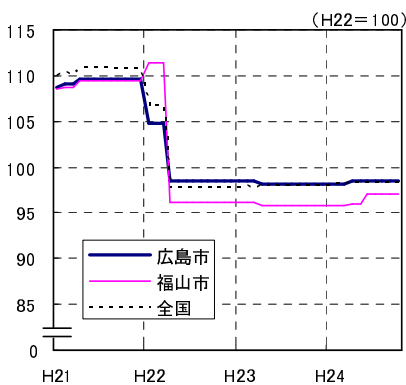

広島市、福山市及び全国の消費者物価指数の推移 (総合指数, 生鮮食品を除く総合指数及び10大費目指数)

教育指数