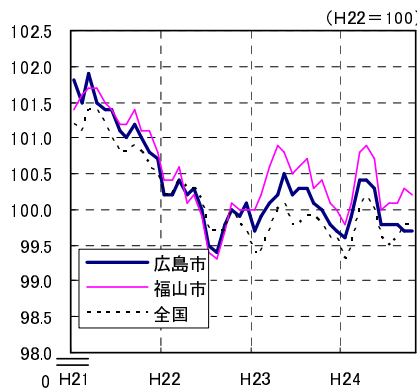

# 広島市、福山市及び全国の消費者物価指数の推移 (総合指数, 生鮮食品を除く総合指数及び10大費目指数)

総合指数

生鮮食品を除く総合指数

食料指数

住居指数

光熱・水道指数

家具・家事用品指数

被服及び履物指数