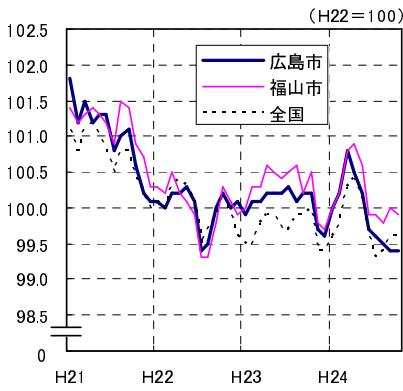

# 広島市、福山市及び全国の消費者物価指数の推移 (総合指数, 生鮮食品を除く総合指数及び10大費目指数)

総合指数

生鮮食品を除く総合指数

食料指数

住居指数

光熱・水道指数

家具・家事用品指数

被服及び履物指数