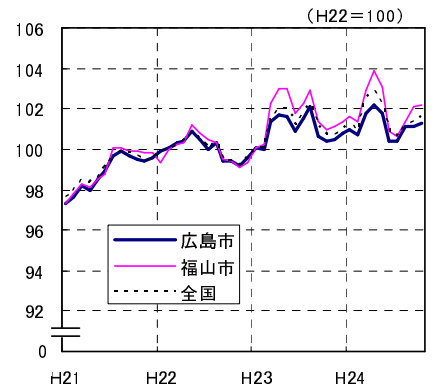

広島市、福山市及び全国の消費者物価指数の推移 (総合指数, 生鮮食品を除く総合指数及び10大費目指数)

交通・通信指数