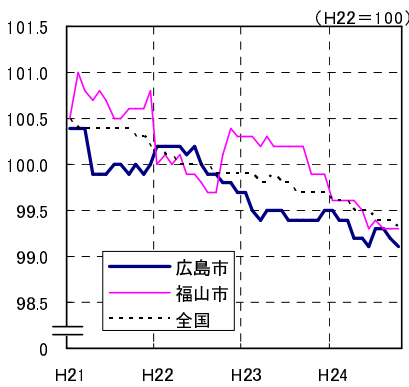

# 広島市、福山市及び全国の消費者物価指数の推移 (総合指数, 生鮮食品を除く総合指数及び10大費目指数)

総合指数

生鮮食品を除く総合指数

食料指数

住居指数

光熱・水道指数

家具・家事用品指数

被服及び履物指数