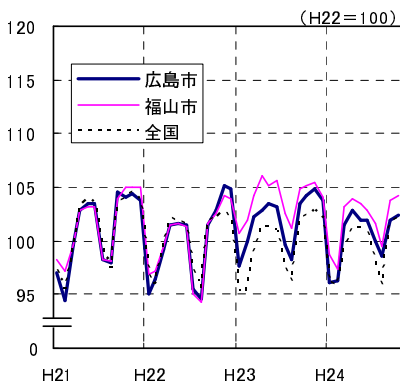

# 広島市、福山市及び全国の消費者物価指数の推移 (総合指数, 生鮮食品を除く総合指数及び10大費目指数)

総合指数

生鮮食品を除く総合指数

食料指数

住居指数

光熱・水道指数

家具・家事用品指数

被服及び履物指数