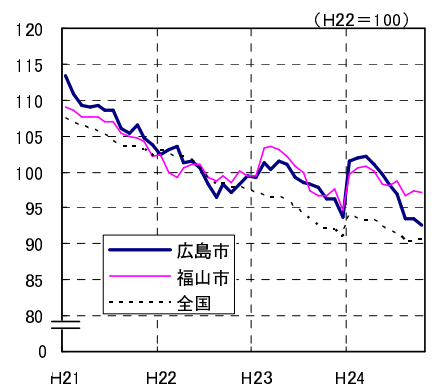

# 広島市、福山市及び全国の消費者物価指数の推移 (総合指数, 生鮮食品を除く総合指数及び10大費目指数)

総合指数

生鮮食品を除く総合指数

食料指数

住居指数

光熱・水道指数

家具・家事用品指数

被服及び履物指数