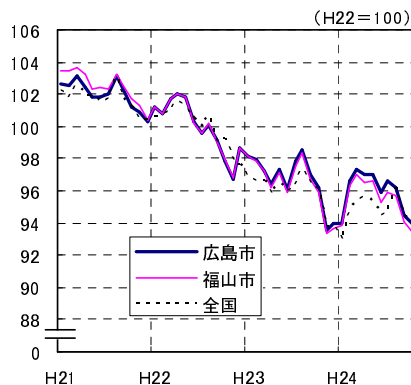

# 広島市、福山市及び全国の消費者物価指数の推移 (総合指数, 生鮮食品を除く総合指数及び10大費目指数)

総合指数

生鮮食品を除く総合指数

食料指数

住居指数

光熱・水道指数

家具・家事用品指数

被服及び履物指数

保健医療指数

交通・通信指数

教育指数

教養娯楽指数

諸雑費指数