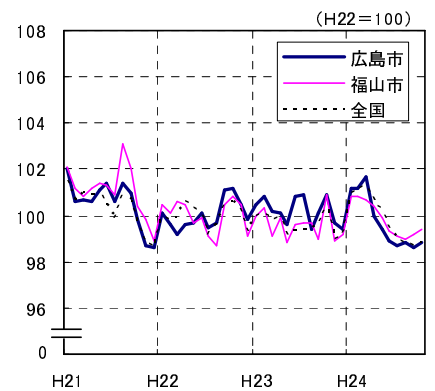

# 広島市、福山市及び全国の消費者物価指数の推移 (総合指数, 生鮮食品を除く総合指数及び10大費目指数)

総合指数

生鮮食品を除く総合指数

食料指数

住居指数

光熱・水道指数

家具・家事用品指数

被服及び履物指数