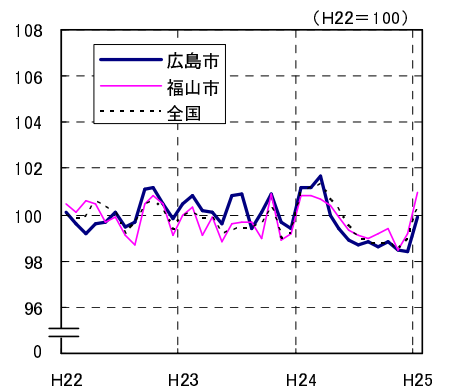

# 広島市、福山市及び全国の消費者物価指数の推移 (総合指数, 生鮮食品を除く総合指数及び10大費目指数)

総合指数

生鮮食品を除く総合指数

食料指数

住居指数

光熱・水道指数

家具・家事用品指数

被服及び履物指数