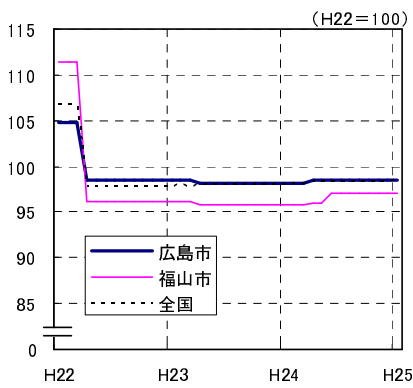

広島市、福山市及び全国の消費者物価指数の推移 (総合指数, 生鮮食品を除く総合指数及び10大費目指数)

教育指数