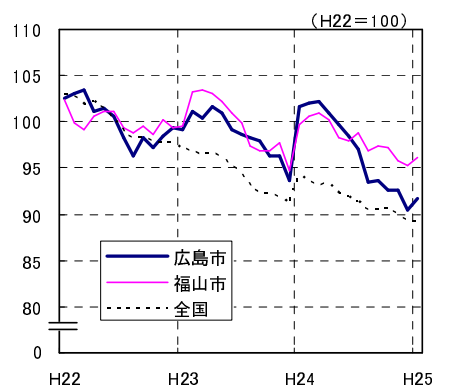

# 広島市、福山市及び全国の消費者物価指数の推移 (総合指数, 生鮮食品を除く総合指数及び10大費目指数)

総合指数

生鮮食品を除く総合指数

食料指数

住居指数

光熱・水道指数

家具・家事用品指数

被服及び履物指数