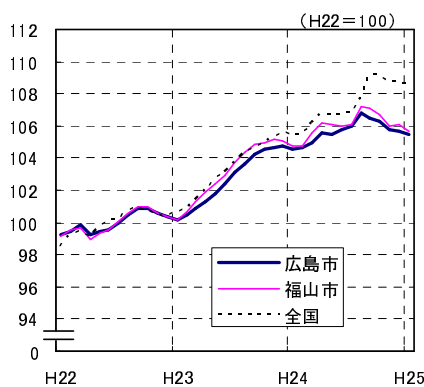

# 広島市、福山市及び全国の消費者物価指数の推移 (総合指数, 生鮮食品を除く総合指数及び10大費目指数)

総合指数

生鮮食品を除く総合指数

食料指数

住居指数

光熱・水道指数

家具・家事用品指数

被服及び履物指数