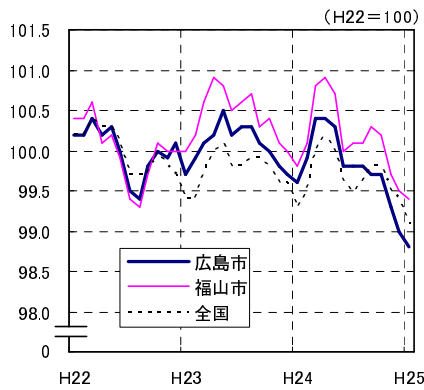

# 広島市、福山市及び全国の消費者物価指数の推移 (総合指数, 生鮮食品を除く総合指数及び10大費目指数)

総合指数

生鮮食品を除く総合指数

食料指数

住居指数

光熱・水道指数

家具・家事用品指数

被服及び履物指数

保健医療指数

交通・通信指数

教育指数

教養娯楽指数

諸雑費指数