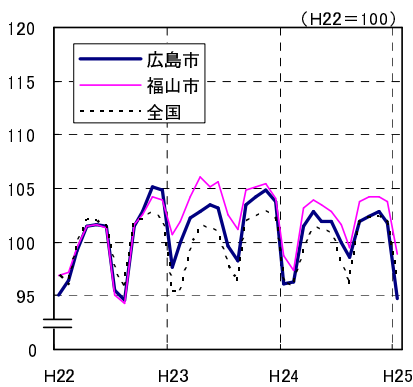

# 広島市、福山市及び全国の消費者物価指数の推移 (総合指数, 生鮮食品を除く総合指数及び10大費目指数)

総合指数

生鮮食品を除く総合指数

食料指数

住居指数

光熱・水道指数

家具・家事用品指数

被服及び履物指数