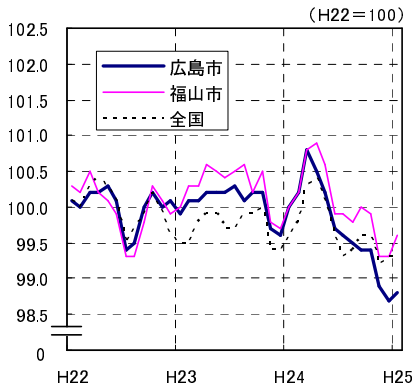

# 広島市、福山市及び全国の消費者物価指数の推移 (総合指数, 生鮮食品を除く総合指数及び10大費目指数)

総合指数

生鮮食品を除く総合指数

食料指数

住居指数

光熱・水道指数

家具・家事用品指数

被服及び履物指数

保健医療指数

交通・通信指数

教育指数

教養娯楽指数

諸雑費指数