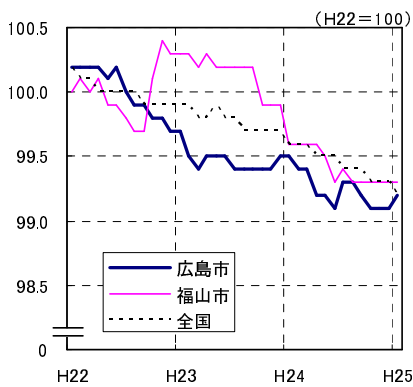

# 広島市、福山市及び全国の消費者物価指数の推移 (総合指数, 生鮮食品を除く総合指数及び10大費目指数)

総合指数

生鮮食品を除く総合指数

食料指数

住居指数

光熱・水道指数

家具・家事用品指数

被服及び履物指数