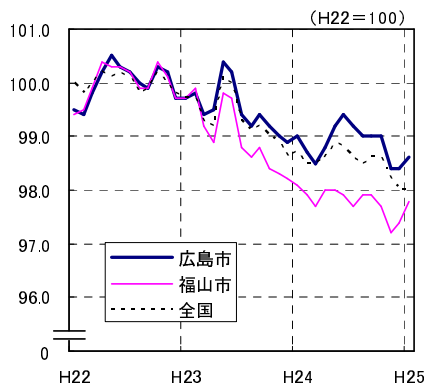

# 広島市、福山市及び全国の消費者物価指数の推移 (総合指数, 生鮮食品を除く総合指数及び10大費目指数)

総合指数

生鮮食品を除く総合指数

食料指数

住居指数

光熱・水道指数

家具・家事用品指数

被服及び履物指数

保健医療指数

交通・通信指数

教育指数

教養娯楽指数

諸雑費指数