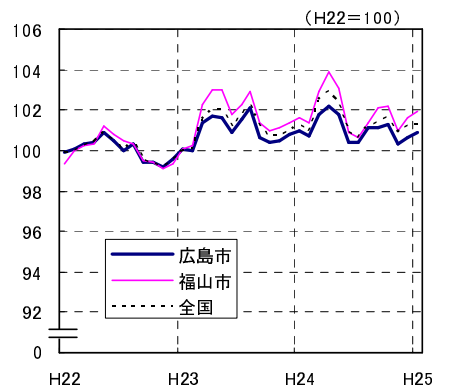

広島市、福山市及び全国の消費者物価指数の推移 (総合指数, 生鮮食品を除く総合指数及び10大費目指数)

交通・通信指数