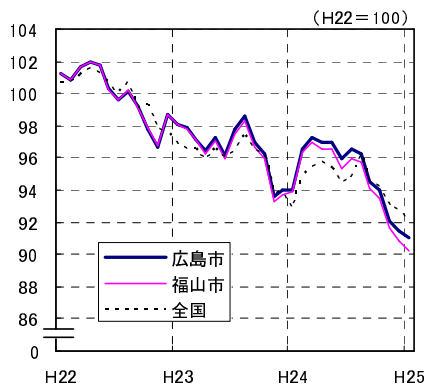

# 広島市、福山市及び全国の消費者物価指数の推移 (総合指数, 生鮮食品を除く総合指数及び10大費目指数)

総合指数

生鮮食品を除く総合指数

食料指数

住居指数

光熱・水道指数

家具・家事用品指数

被服及び履物指数

保健医療指数

交通・通信指数

教育指数

教養娯楽指数

諸雑費指数