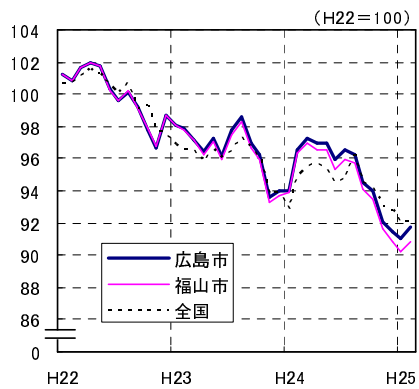

広島市、福山市及び全国の消費者物価指数の推移 (総合指数, 生鮮食品を除く総合指数及び10大費目指数)

総合指数

生鮮食品を除く総合指数

食料指数

住居指数

光熱・水道指数

家具・家事用品指数

被服及び履物指数

保健医療指数

交通・通信指数

教育指数

教養娯楽指数

諸雑費指数