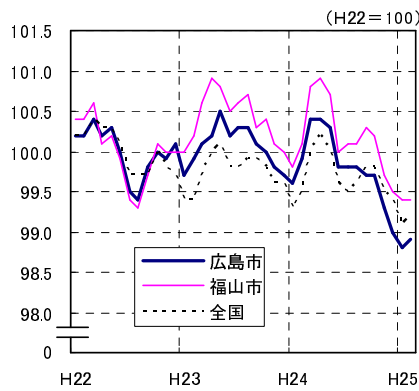

広島市、福山市及び全国の消費者物価指数の推移 (総合指数, 生鮮食品を除く総合指数及び10大費目指数)

総合指数

生鮮食品を除く総合指数

食料指数

住居指数

光熱・水道指数

家具・家事用品指数

被服及び履物指数

保健医療指数

交通・通信指数

教育指数

教養娯楽指数

諸雑費指数