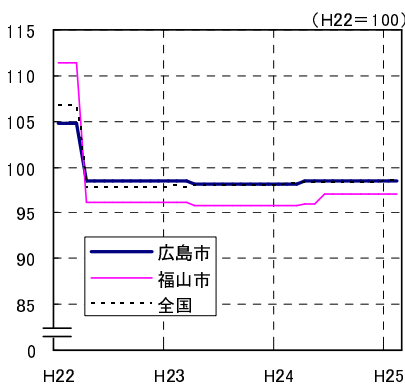

広島市、福山市及び全国の消費者物価指数の推移 (総合指数, 生鮮食品を除く総合指数及び10大費目指数)

教育指数