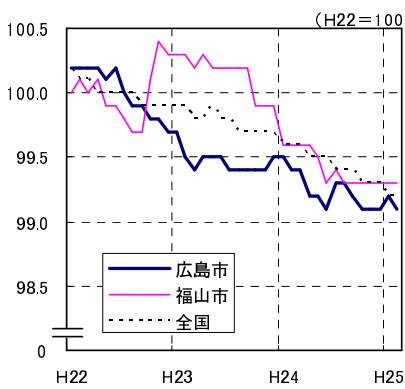

広島市、福山市及び全国の消費者物価指数の推移 (総合指数, 生鮮食品を除く総合指数及び10大費目指数)

総合指数

生鮮食品を除く総合指数

食料指数

住居指数

光熱・水道指数

家具・家事用品指数

被服及び履物指数

保健医療指数

交通・通信指数

教育指数

教養娯楽指数

諸雑費指数