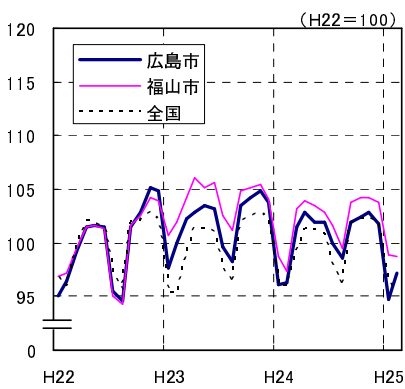

広島市、福山市及び全国の消費者物価指数の推移 (総合指数, 生鮮食品を除く総合指数及び10大費目指数)

総合指数

生鮮食品を除く総合指数

食料指数

住居指数

光熱・水道指数

家具・家事用品指数

被服及び履物指数