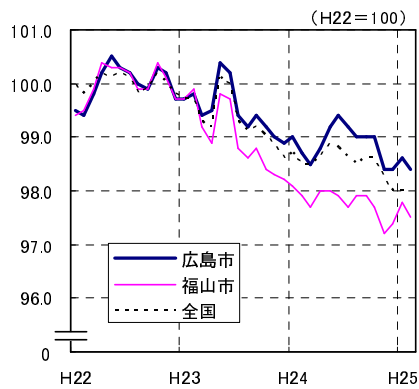

広島市、福山市及び全国の消費者物価指数の推移 (総合指数, 生鮮食品を除く総合指数及び10大費目指数)

総合指数

生鮮食品を除く総合指数

食料指数

住居指数

光熱・水道指数

家具・家事用品指数

被服及び履物指数

保健医療指数

交通・通信指数

教育指数

教養娯楽指数

諸雑費指数