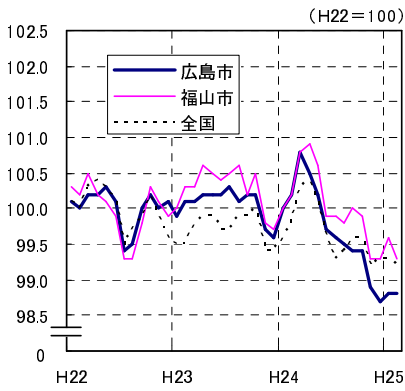

広島市、福山市及び全国の消費者物価指数の推移 (総合指数, 生鮮食品を除く総合指数及び10大費目指数)

総合指数

生鮮食品を除く総合指数

食料指数

住居指数

光熱・水道指数

家具・家事用品指数

被服及び履物指数

保健医療指数

交通・通信指数

教育指数

教養娯楽指数

諸雑費指数