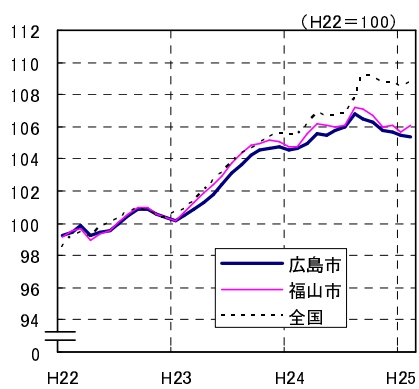

広島市、福山市及び全国の消費者物価指数の推移 (総合指数, 生鮮食品を除く総合指数及び10大費目指数)

総合指数

生鮮食品を除く総合指数

食料指数

住居指数

光熱・水道指数

家具・家事用品指数

被服及び履物指数