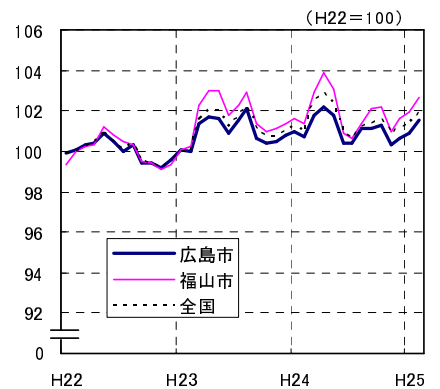

広島市、福山市及び全国の消費者物価指数の推移 (総合指数, 生鮮食品を除く総合指数及び10大費目指数)

交通・通信指数