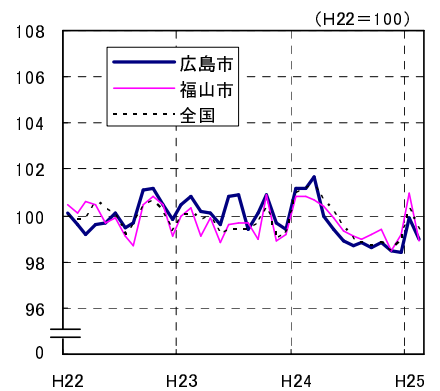

広島市、福山市及び全国の消費者物価指数の推移 (総合指数, 生鮮食品を除く総合指数及び10大費目指数)

総合指数

生鮮食品を除く総合指数

食料指数

住居指数

光熱・水道指数

家具・家事用品指数

被服及び履物指数