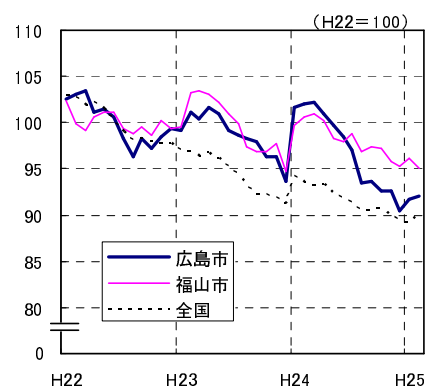

広島市、福山市及び全国の消費者物価指数の推移 (総合指数, 生鮮食品を除く総合指数及び10大費目指数)

総合指数

生鮮食品を除く総合指数

食料指数

住居指数

光熱・水道指数

家具・家事用品指数

被服及び履物指数