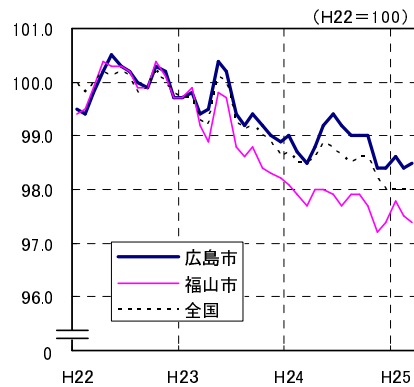

広島市、福山市及び全国の消費者物価指数の推移 (総合指数, 生鮮食品を除く総合指数及び10大費目指数)

保健医療指数