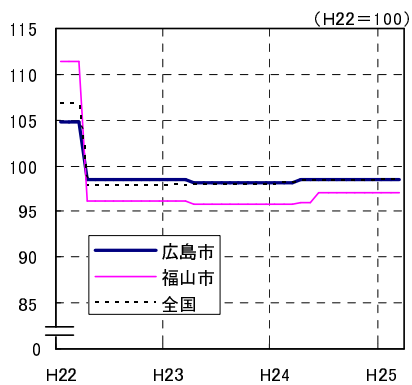

広島市、福山市及び全国の消費者物価指数の推移 (総合指数, 生鮮食品を除く総合指数及び10大費目指数)

教育指数