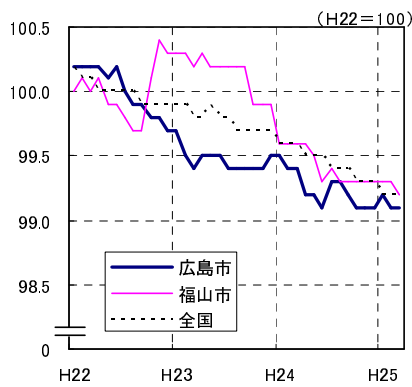

# 広島市、福山市及び全国の消費者物価指数の推移 (総合指数, 生鮮食品を除く総合指数及び10大費目指数)

総合指数

生鮮食品を除く総合指数

食料指数

住居指数

光熱・水道指数

家具・家事用品指数

被服及び履物指数

保健医療指数

交通・通信指数

教育指数

教養娯楽指数

諸雑費指数