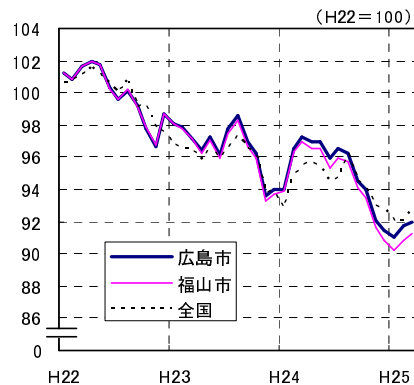

# 広島市、福山市及び全国の消費者物価指数の推移 (総合指数, 生鮮食品を除く総合指数及び10大費目指数)

総合指数

生鮮食品を除く総合指数

食料指数

住居指数

光熱・水道指数

家具・家事用品指数

被服及び履物指数

保健医療指数

交通・通信指数

教育指数

教養娯楽指数

諸雑費指数