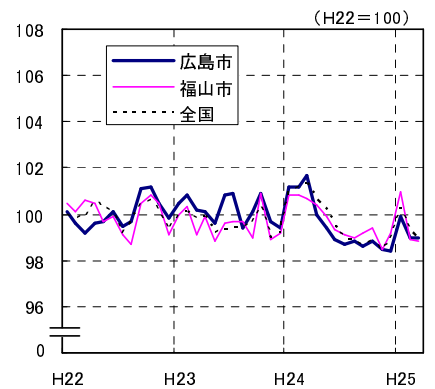

# 広島市、福山市及び全国の消費者物価指数の推移 (総合指数, 生鮮食品を除く総合指数及び10大費目指数)

総合指数

生鮮食品を除く総合指数

食料指数

住居指数

光熱・水道指数

家具・家事用品指数

被服及び履物指数