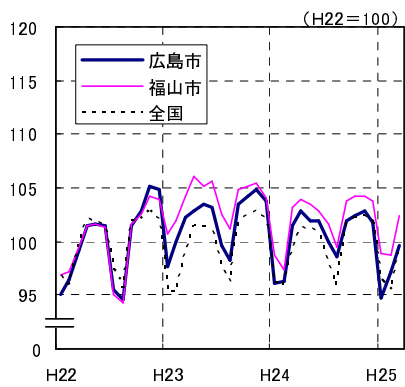

# 広島市、福山市及び全国の消費者物価指数の推移 (総合指数, 生鮮食品を除く総合指数及び10大費目指数)

総合指数

生鮮食品を除く総合指数

食料指数

住居指数

光熱・水道指数

家具・家事用品指数

被服及び履物指数