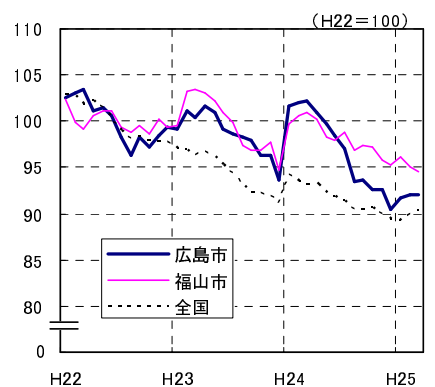

# 広島市、福山市及び全国の消費者物価指数の推移 (総合指数, 生鮮食品を除く総合指数及び10大費目指数)

総合指数

生鮮食品を除く総合指数

食料指数

住居指数

光熱・水道指数

家具・家事用品指数

被服及び履物指数