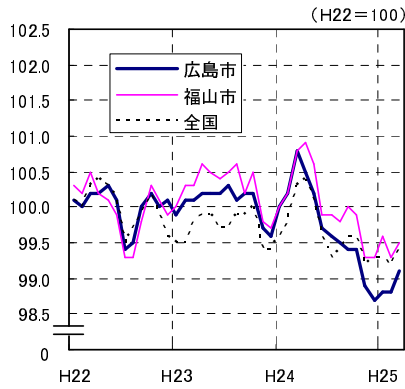

# 広島市、福山市及び全国の消費者物価指数の推移 (総合指数, 生鮮食品を除く総合指数及び10大費目指数)

総合指数

生鮮食品を除く総合指数

食料指数

住居指数

光熱・水道指数

家具・家事用品指数

被服及び履物指数

保健医療指数

交通・通信指数

教育指数

教養娯楽指数

諸雑費指数