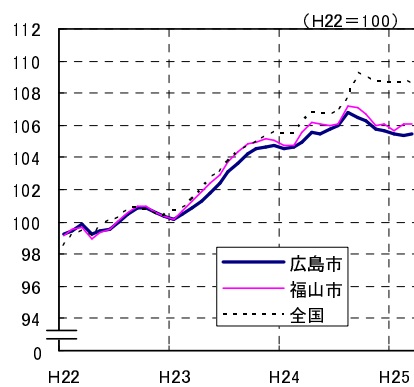

# 広島市、福山市及び全国の消費者物価指数の推移 (総合指数, 生鮮食品を除く総合指数及び10大費目指数)

総合指数

生鮮食品を除く総合指数

食料指数

住居指数

光熱・水道指数

家具・家事用品指数

被服及び履物指数