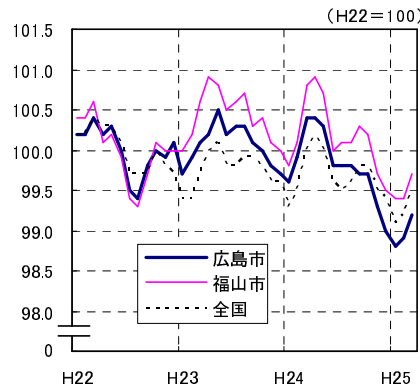

# 広島市、福山市及び全国の消費者物価指数の推移 (総合指数, 生鮮食品を除く総合指数及び10大費目指数)

総合指数

生鮮食品を除く総合指数

食料指数

住居指数

光熱・水道指数

家具・家事用品指数

被服及び履物指数