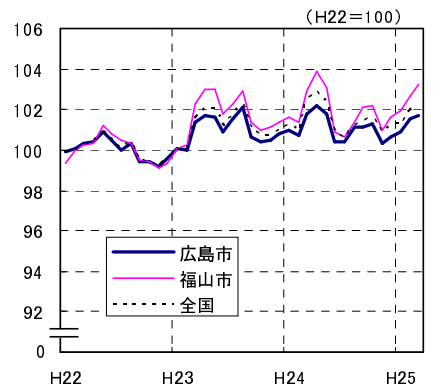

広島市、福山市及び全国の消費者物価指数の推移 (総合指数, 生鮮食品を除く総合指数及び10大費目指数)

交通・通信指数