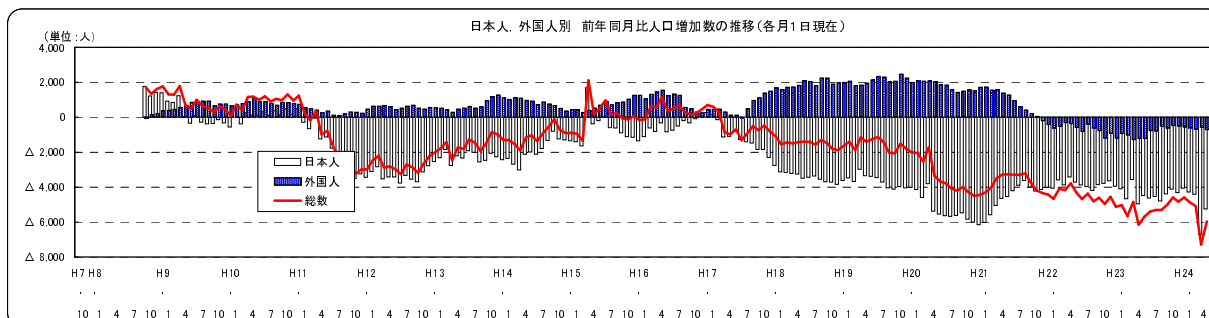

平成 24 年 4 月の概況

推計人口（甲調査）

〔推計人口は、国勢調査の人口に、1か月間の転入、転出、出生、死亡等を加えて、推計したものである。〕

◇ 5月1日現在推計人口

- ・平成24年5月1日現在の広島県の推計人口は2,850,426人
  前月比5,913人の増加、前年同月比5,959人の減少[86カ月連続の減少]

◇ 4月の人口動態

平成24年4月の1か月間の人口動態をみると、

- ・社会動態は6,322人の増加(転入者数19,148人、転出者数12,826人)
  前年同月(平成23年4月)の増加数(4,851人)に比べ、増加幅が1,471人拡大
- ・自然動態は409人の減少(出生者数1,900人、死亡者数2,309人)
  前年同月(平成23年4月)の減少数(271人)に比べ、減少幅が138人拡大

◇ 市町別社会動態

- ・社会増加は、広島市(3,898人)、福山市(932人)など13市8町
- ・社会減少は、府中市(△47人)、熊野町(△30人)の1市1町

◇ 市町別自然動態

- ・自然増加は、広島市(80人)、福山市(11人)など4市2町
- ・自然減少は、呉市(△112人)、尾道市(△77人)など10市7町

推計人口

前年同月比