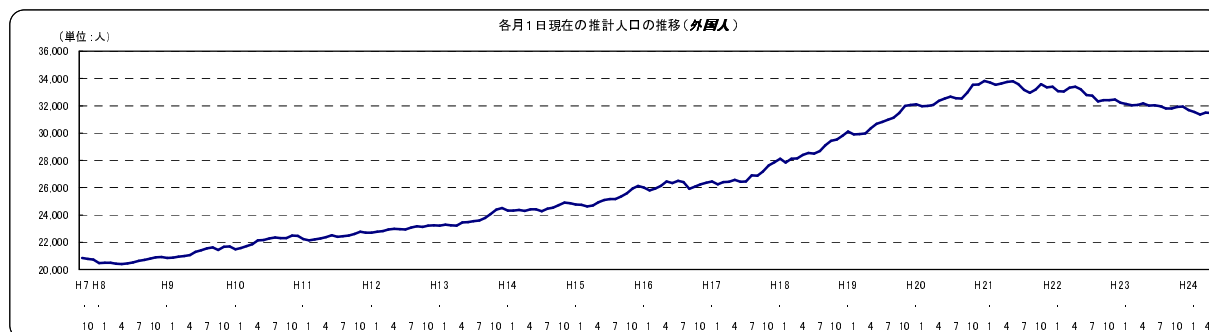

平成 24 年 4 月の概況

推計人口（甲調査）

〔推計人口は、国勢調査の人口に、1か月間の転入、転出、出生、死亡等を加えて、推計したものである。〕

◇ 5月1日現在推計人口

- ・平成24年5月1日現在の広島県の推計人口は2,850,426人
  前月比5,913人の増加、前年同月比5,959人の減少[86カ月連続の減少]

◇ 4月の人口動態

平成24年4月の1か月間の人口動態をみると、

- ・社会動態は6,322人の増加(転入者数19,148人、転出者数12,826人)
  前年同月(平成23年4月)の増加数(4,851人)に比べ、増加幅が1,471人拡大
- ・自然動態は409人の減少(出生者数1,900人、死亡者数2,309人)
  前年同月(平成23年4月)の減少数(271人)に比べ、減少幅が138人拡大

◇ 市町別社会動態

- ・社会増加は、広島市(3,898人)、福山市(932人)など13市8町
- ・社会減少は、府中市(△47人)、熊野町(△30人)の1市1町

◇ 市町別自然動態

- ・自然増加は、広島市(80人)、福山市(11人)など4市2町
- ・自然減少は、呉市(△112人)、尾道市(△77人)など10市7町

推計人口