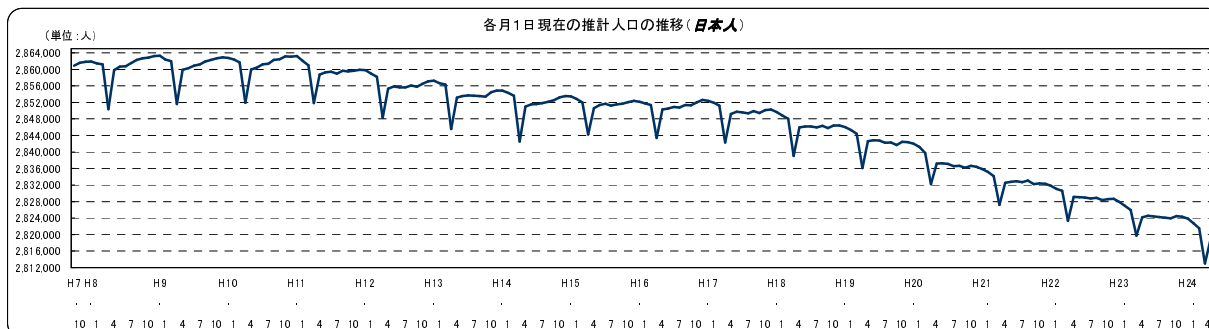

平成 24 年 4 月の概況

推計人口（甲調査）

〔推計人口は、国勢調査の人口に、1か月間の転入、転出、出生、死亡等を加えて、推計したものである。〕

◇ 5月1日現在推計人口

- ・平成24年5月1日現在の広島県の推計人口は2,850,426人
  前月比5,913人の増加、前年同月比5,959人の減少[86カ月連続の減少]

◇ 4月の人口動態

平成24年4月の1か月間の人口動態をみると、

- ・社会動態は6,322人の増加(転入者数19,148人、転出者数12,826人)
  前年同月(平成23年4月)の増加数(4,851人)に比べ、増加幅が1,471人拡大
- ・自然動態は409人の減少(出生者数1,900人、死亡者数2,309人)
  前年同月(平成23年4月)の減少数(271人)に比べ、減少幅が138人拡大

◇ 市町別社会動態

- ・社会増加は、広島市(3,898人)、福山市(932人)など13市8町
- ・社会減少は、府中市(△47人)、熊野町(△30人)の1市1町

◇ 市町別自然動態

- ・自然増加は、広島市(80人)、福山市(11人)など4市2町
- ・自然減少は、呉市(△112人)、尾道市(△77人)など10市7町

推計人口