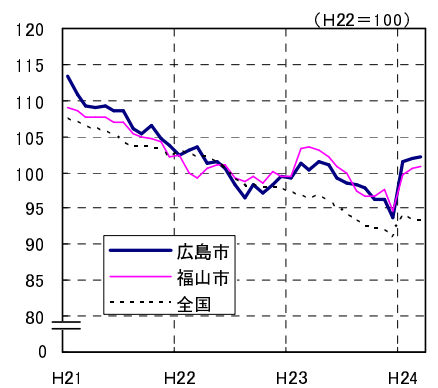

# 広島市、福山市及び全国の消費者物価指数の推移 (総合指数, 生鮮食品を除く総合指数及び10大費目指数)

総合指数

生鮮食品を除く総合指数

食料指数

住居指数

光熱・水道指数

家具・家事用品指数

被服及び履物指数