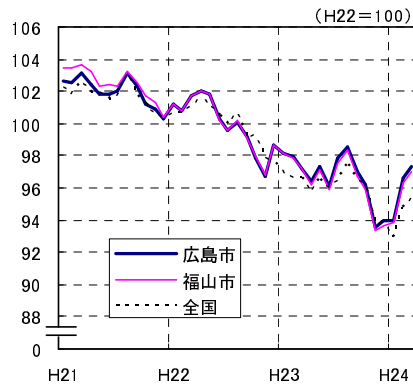

# 広島市、福山市及び全国の消費者物価指数の推移 (総合指数, 生鮮食品を除く総合指数及び10大費目指数)

総合指数

生鮮食品を除く総合指数

食料指数

住居指数

光熱・水道指数

家具・家事用品指数

被服及び履物指数

保健医療指数

交通・通信指数

教育指数

教養娯楽指数

諸雑費指数