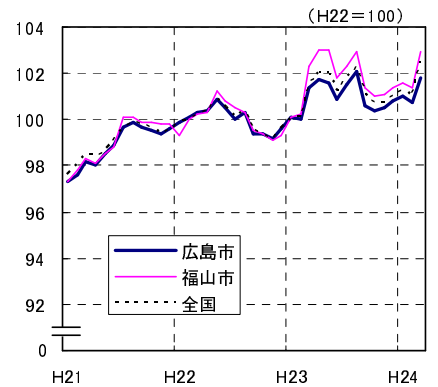

# 広島市、福山市及び全国の消費者物価指数の推移 (総合指数, 生鮮食品を除く総合指数及び10大費目指数)

総合指数

生鮮食品を除く総合指数

食料指数

住居指数

光熱・水道指数

家具・家事用品指数

被服及び履物指数

保健医療指数

交通・通信指数

教育指数

教養娯楽指数

諸雑費指数