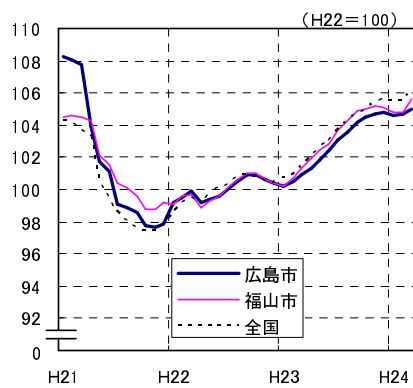

# 広島市、福山市及び全国の消費者物価指数の推移 (総合指数, 生鮮食品を除く総合指数及び10大費目指数)

総合指数

生鮮食品を除く総合指数

食料指数

住居指数

光熱・水道指数

家具・家事用品指数

被服及び履物指数