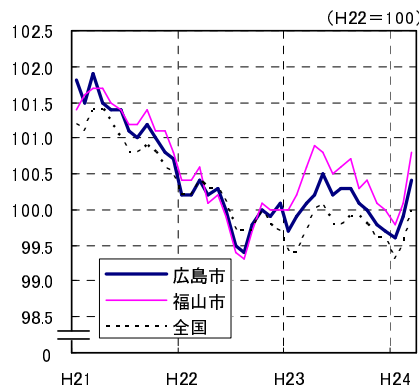

# 広島市、福山市及び全国の消費者物価指数の推移 (総合指数, 生鮮食品を除く総合指数及び10大費目指数)

総合指数

生鮮食品を除く総合指数

食料指数

住居指数

光熱・水道指数

家具・家事用品指数

被服及び履物指数

保健医療指数

交通・通信指数

教育指数

教養娯楽指数

諸雑費指数