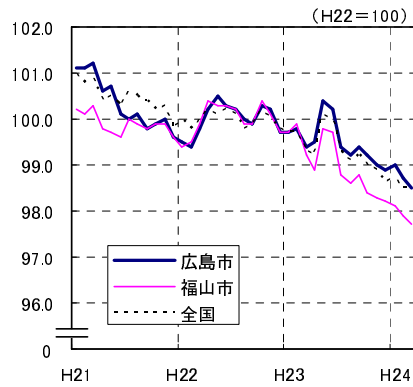

広島市、福山市及び全国の消費者物価指数の推移 (総合指数, 生鮮食品を除く総合指数及び10大費目指数)

保健医療指数