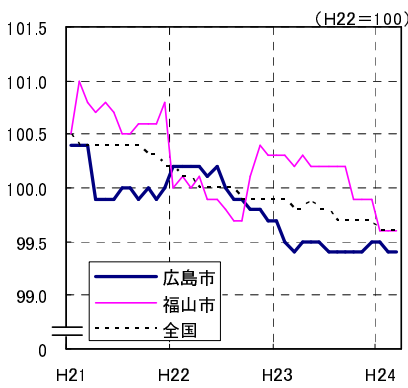

# 広島市、福山市及び全国の消費者物価指数の推移 (総合指数, 生鮮食品を除く総合指数及び10大費目指数)

総合指数

生鮮食品を除く総合指数

食料指数

住居指数

光熱・水道指数

家具・家事用品指数

被服及び履物指数

保健医療指数

交通・通信指数

教育指数

教養娯楽指数

諸雑費指数