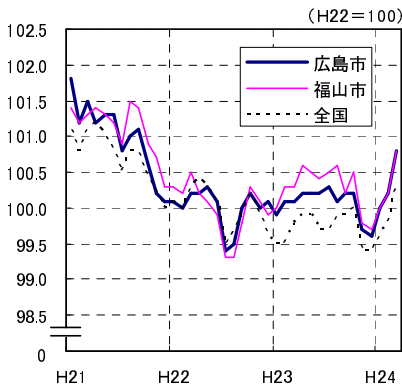

# 広島市、福山市及び全国の消費者物価指数の推移 (総合指数, 生鮮食品を除く総合指数及び10大費目指数)

総合指数

生鮮食品を除く総合指数

食料指数

住居指数

光熱・水道指数

家具・家事用品指数

被服及び履物指数