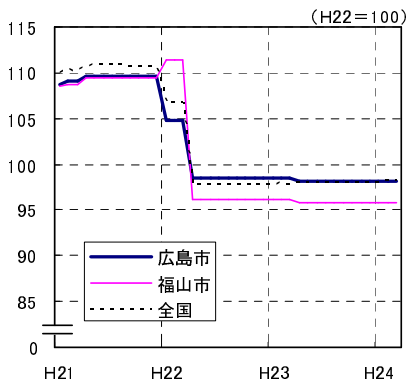

広島市、福山市及び全国の消費者物価指数の推移 (総合指数, 生鮮食品を除く総合指数及び10大費目指数)

教育指数