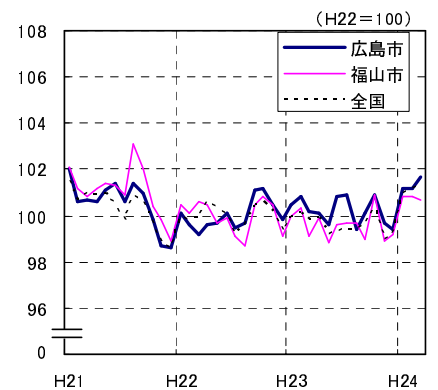

# 広島市、福山市及び全国の消費者物価指数の推移 (総合指数, 生鮮食品を除く総合指数及び10大費目指数)

総合指数

生鮮食品を除く総合指数

食料指数

住居指数

光熱・水道指数

家具・家事用品指数

被服及び履物指数