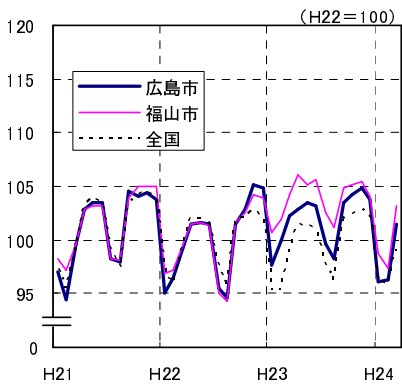

# 広島市、福山市及び全国の消費者物価指数の推移 (総合指数, 生鮮食品を除く総合指数及び10大費目指数)

総合指数

生鮮食品を除く総合指数

食料指数

住居指数

光熱・水道指数

家具・家事用品指数

被服及び履物指数