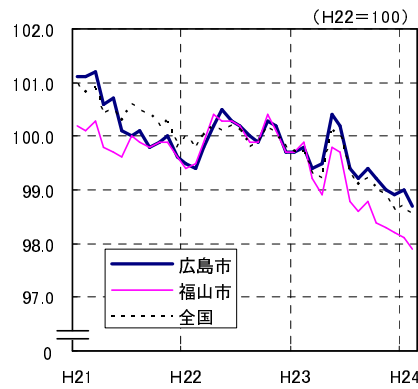

広島市、福山市及び全国の消費者物価指数の推移 (総合指数, 生鮮食品を除く総合指数及び10大費目指数)

保健医療指数