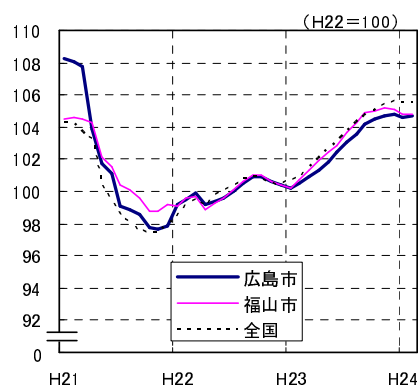

広島市、福山市及び全国の消費者物価指数の推移 (総合指数, 生鮮食品を除く総合指数及び10大費目指数)

総合指数

生鮮食品を除く総合指数

食料指数

住居指数

光熱・水道指数

家具・家事用品指数

被服及び履物指数