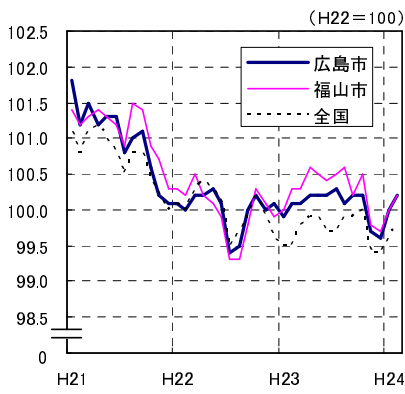

広島市、福山市及び全国の消費者物価指数の推移 (総合指数, 生鮮食品を除く総合指数及び10大費目指数)

総合指数

生鮮食品を除く総合指数

食料指数

住居指数

光熱・水道指数

家具・家事用品指数

被服及び履物指数