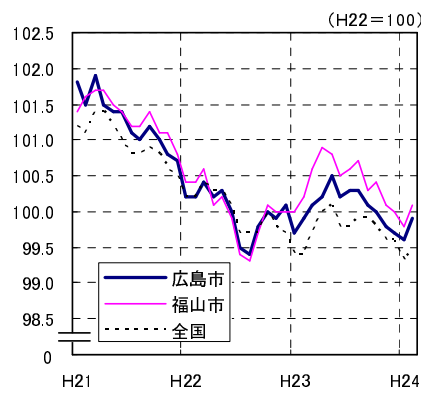

広島市、福山市及び全国の消費者物価指数の推移 (総合指数, 生鮮食品を除く総合指数及び10大費目指数)

総合指数

生鮮食品を除く総合指数

食料指数

住居指数

光熱・水道指数

家具・家事用品指数

被服及び履物指数

保健医療指数

交通・通信指数

教育指数

教養娯楽指数

諸雑費指数