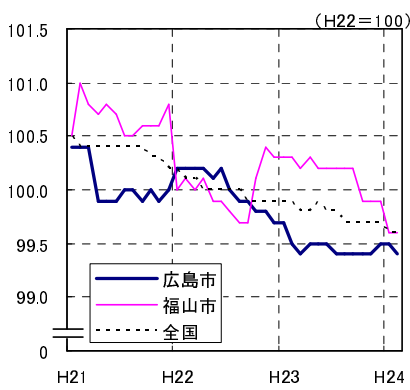

広島市、福山市及び全国の消費者物価指数の推移 (総合指数, 生鮮食品を除く総合指数及び10大費目指数)

総合指数

生鮮食品を除く総合指数

食料指数

住居指数

光熱・水道指数

家具・家事用品指数

被服及び履物指数

保健医療指数

交通・通信指数

教育指数

教養娯楽指数

諸雑費指数