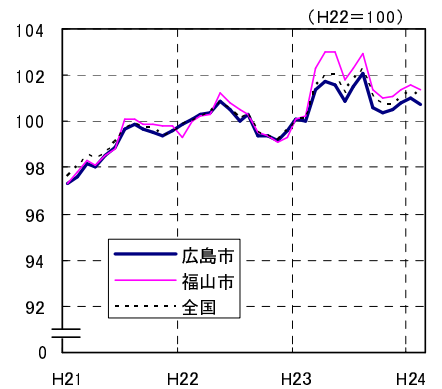

広島市、福山市及び全国の消費者物価指数の推移 (総合指数, 生鮮食品を除く総合指数及び10大費目指数)

交通・通信指数