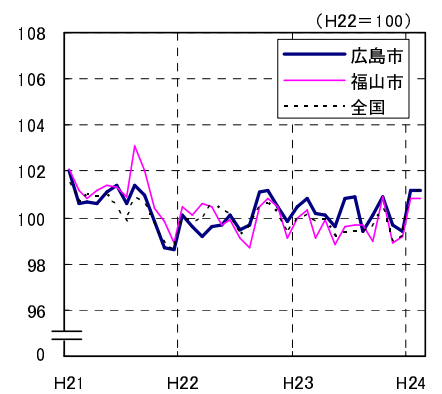

広島市、福山市及び全国の消費者物価指数の推移 (総合指数, 生鮮食品を除く総合指数及び10大費目指数)

総合指数

生鮮食品を除く総合指数

食料指数

住居指数

光熱・水道指数

家具・家事用品指数

被服及び履物指数