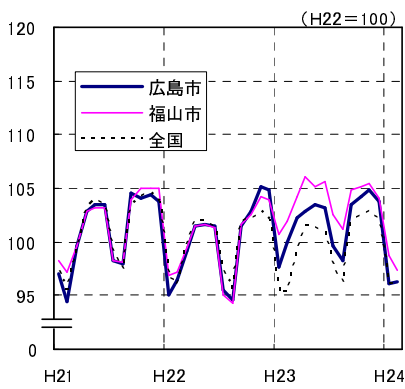

広島市、福山市及び全国の消費者物価指数の推移 (総合指数, 生鮮食品を除く総合指数及び10大費目指数)

総合指数

生鮮食品を除く総合指数

食料指数

住居指数

光熱・水道指数

家具・家事用品指数

被服及び履物指数