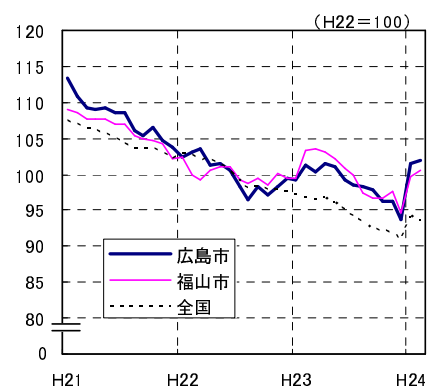

広島市、福山市及び全国の消費者物価指数の推移 (総合指数, 生鮮食品を除く総合指数及び10大費目指数)

総合指数

生鮮食品を除く総合指数

食料指数

住居指数

光熱・水道指数

家具・家事用品指数

被服及び履物指数