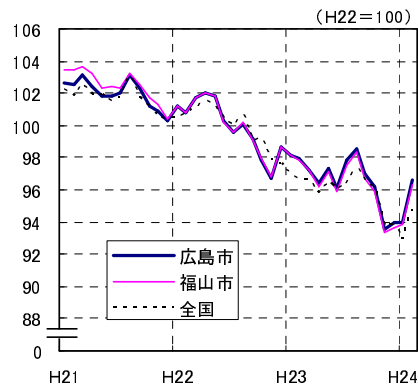

広島市、福山市及び全国の消費者物価指数の推移 (総合指数, 生鮮食品を除く総合指数及び10大費目指数)

総合指数

生鮮食品を除く総合指数

食料指数

住居指数

光熱・水道指数

家具・家事用品指数

被服及び履物指数

保健医療指数

交通・通信指数

教育指数

教養娯楽指数

諸雑費指数