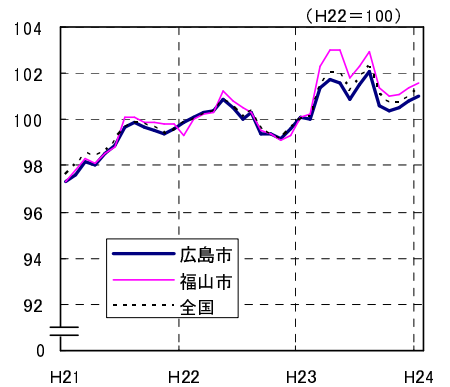

広島市、福山市及び全国の消費者物価指数の推移 (総合指数, 生鮮食品を除く総合指数及び10大費目指数)

交通・通信指数