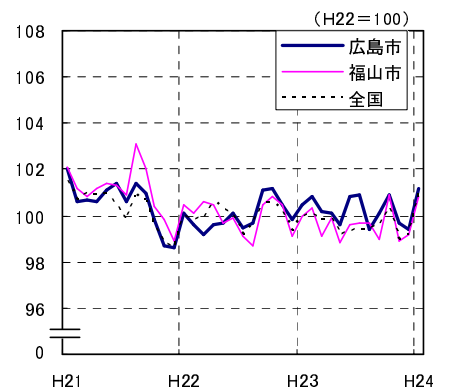

広島市、福山市及び全国の消費者物価指数の推移 (総合指数, 生鮮食品を除く総合指数及び10大費目指数)

総合指数

生鮮食品を除く総合指数

食料指数

住居指数

光熱・水道指数

家具・家事用品指数

被服及び履物指数