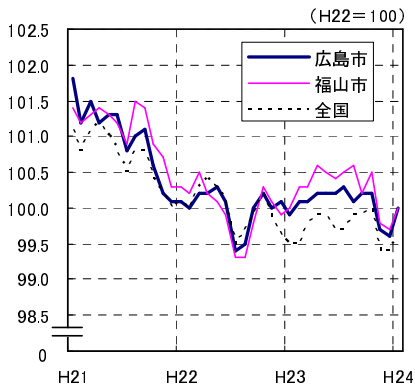

広島市、福山市及び全国の消費者物価指数の推移 (総合指数, 生鮮食品を除く総合指数及び10大費目指数)

総合指数

生鮮食品を除く総合指数

食料指数

住居指数

光熱・水道指数

家具・家事用品指数

被服及び履物指数