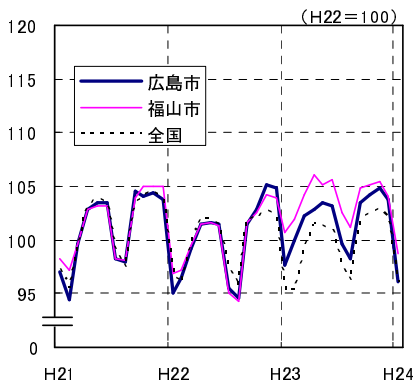

広島市、福山市及び全国の消費者物価指数の推移 (総合指数, 生鮮食品を除く総合指数及び10大費目指数)

総合指数

生鮮食品を除く総合指数

食料指数

住居指数

光熱・水道指数

家具・家事用品指数

被服及び履物指数