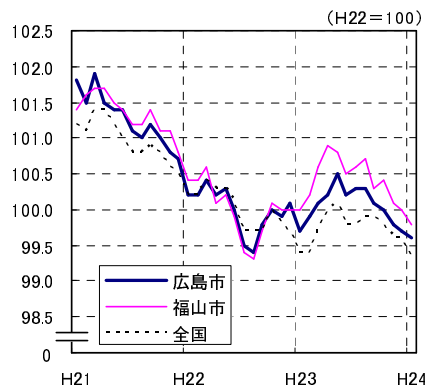

広島市、福山市及び全国の消費者物価指数の推移 (総合指数, 生鮮食品を除く総合指数及び10大費目指数)

総合指数

生鮮食品を除く総合指数

食料指数

住居指数

光熱・水道指数

家具・家事用品指数

被服及び履物指数

保健医療指数

交通・通信指数

教育指数

教養娯楽指数

諸雑費指数