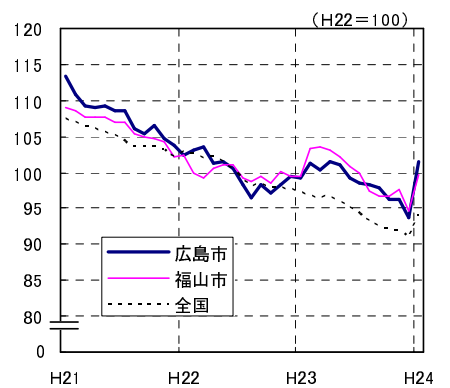

広島市、福山市及び全国の消費者物価指数の推移 (総合指数, 生鮮食品を除く総合指数及び10大費目指数)

総合指数

生鮮食品を除く総合指数

食料指数

住居指数

光熱・水道指数

家具・家事用品指数

被服及び履物指数