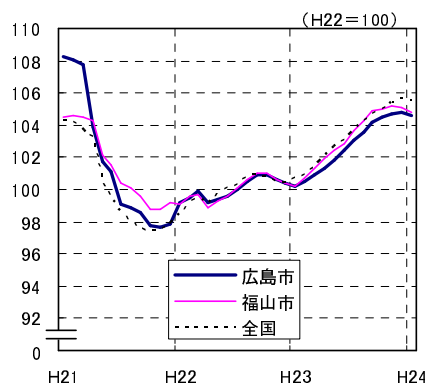

広島市、福山市及び全国の消費者物価指数の推移 (総合指数, 生鮮食品を除く総合指数及び10大費目指数)

総合指数

生鮮食品を除く総合指数

食料指数

住居指数

光熱・水道指数

家具・家事用品指数

被服及び履物指数