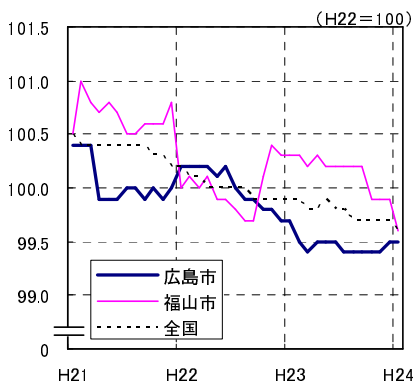

広島市、福山市及び全国の消費者物価指数の推移 (総合指数, 生鮮食品を除く総合指数及び10大費目指数)

総合指数

生鮮食品を除く総合指数

食料指数

住居指数

光熱・水道指数

家具・家事用品指数

被服及び履物指数

保健医療指数

交通・通信指数

教育指数

教養娯楽指数

諸雑費指数