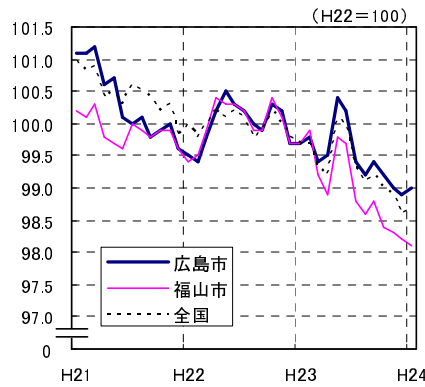

広島市、福山市及び全国の消費者物価指数の推移 (総合指数, 生鮮食品を除く総合指数及び10大費目指数)

保健医療指数