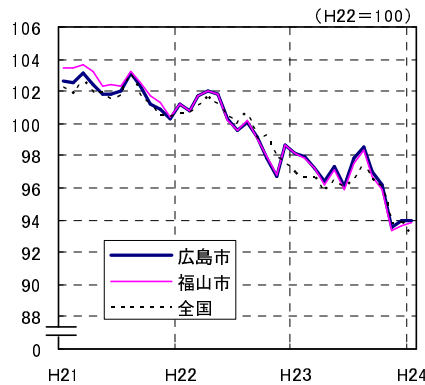

広島市、福山市及び全国の消費者物価指数の推移 (総合指数, 生鮮食品を除く総合指数及び10大費目指数)

総合指数

生鮮食品を除く総合指数

食料指数

住居指数

光熱・水道指数

家具・家事用品指数

被服及び履物指数

保健医療指数

交通・通信指数

教育指数

教養娯楽指数

諸雑費指数