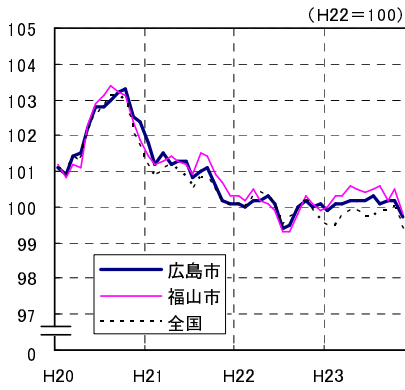

# 広島市、福山市及び全国の消費者物価指数の推移 (総合指数, 生鮮食品を除く総合指数及び10大費目指数)

総合指数

生鮮食品を除く総合指数

食料指数

住居指数

光熱・水道指数

家具・家事用品指数

被服及び履物指数