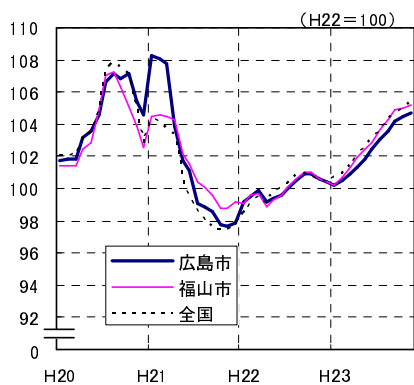

# 広島市、福山市及び全国の消費者物価指数の推移 (総合指数, 生鮮食品を除く総合指数及び10大費目指数)

総合指数

生鮮食品を除く総合指数

食料指数

住居指数

光熱・水道指数

家具・家事用品指数

被服及び履物指数