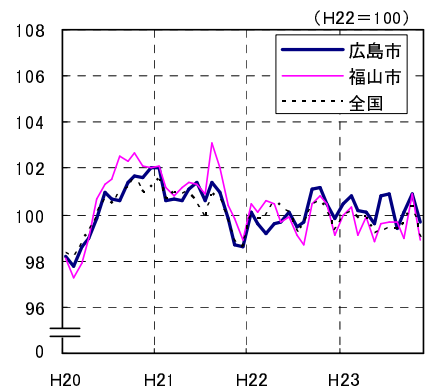

# 広島市、福山市及び全国の消費者物価指数の推移 (総合指数, 生鮮食品を除く総合指数及び10大費目指数)

総合指数

生鮮食品を除く総合指数

食料指数

住居指数

光熱・水道指数

家具・家事用品指数

被服及び履物指数