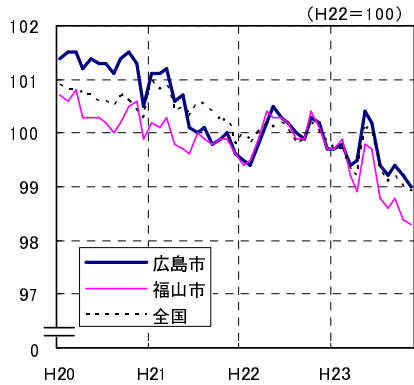

# 広島市、福山市及び全国の消費者物価指数の推移 (総合指数, 生鮮食品を除く総合指数及び10大費目指数)

総合指数

生鮮食品を除く総合指数

食料指数

住居指数

光熱・水道指数

家具・家事用品指数

被服及び履物指数

保健医療指数

交通・通信指数

教育指数

教養娯楽指数

諸雑費指数