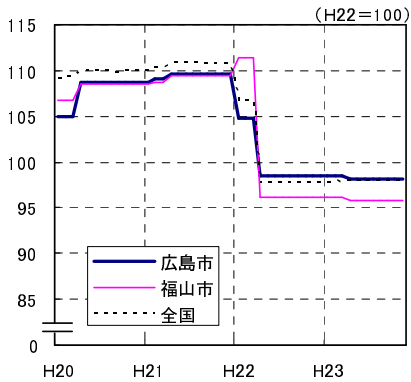

広島市、福山市及び全国の消費者物価指数の推移 (総合指数, 生鮮食品を除く総合指数及び10大費目指数)

教育指数