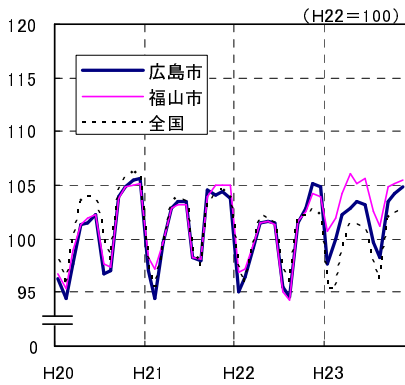

# 広島市、福山市及び全国の消費者物価指数の推移 (総合指数, 生鮮食品を除く総合指数及び10大費目指数)

総合指数

生鮮食品を除く総合指数

食料指数

住居指数

光熱・水道指数

家具・家事用品指数

被服及び履物指数