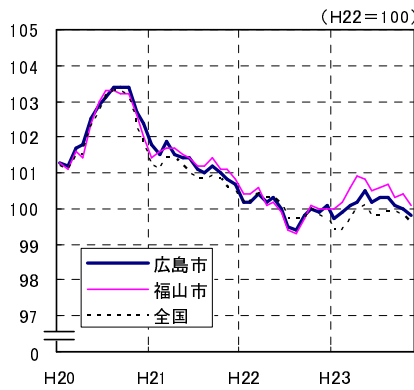

# 広島市、福山市及び全国の消費者物価指数の推移 (総合指数, 生鮮食品を除く総合指数及び10大費目指数)

総合指数

生鮮食品を除く総合指数

食料指数

住居指数

光熱・水道指数

家具・家事用品指数

被服及び履物指数