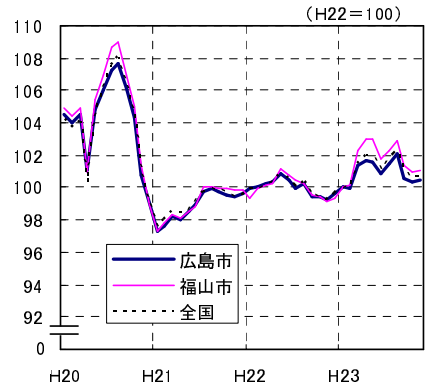

広島市、福山市及び全国の消費者物価指数の推移 (総合指数, 生鮮食品を除く総合指数及び10大費目指数)

交通・通信指数