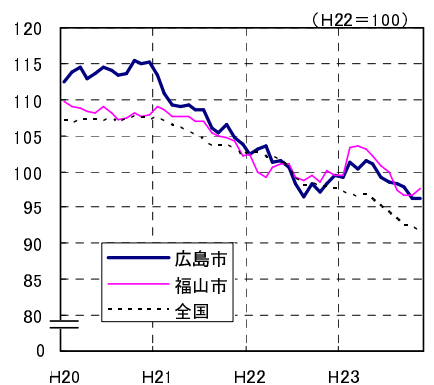

# 広島市、福山市及び全国の消費者物価指数の推移 (総合指数, 生鮮食品を除く総合指数及び10大費目指数)

総合指数

生鮮食品を除く総合指数

食料指数

住居指数

光熱・水道指数

家具・家事用品指数

被服及び履物指数