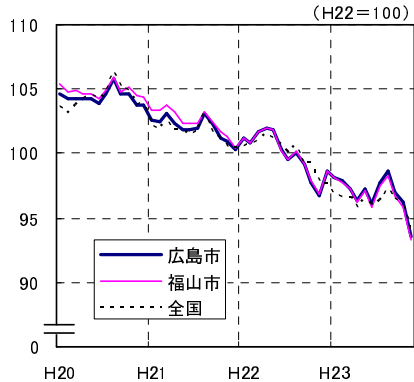

# 広島市、福山市及び全国の消費者物価指数の推移 (総合指数, 生鮮食品を除く総合指数及び10大費目指数)

総合指数

生鮮食品を除く総合指数

食料指数

住居指数

光熱・水道指数

家具・家事用品指数

被服及び履物指数

保健医療指数

交通・通信指数

教育指数

教養娯楽指数

諸雑費指数