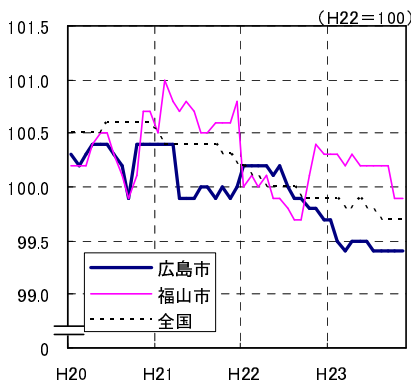

# 広島市、福山市及び全国の消費者物価指数の推移 (総合指数, 生鮮食品を除く総合指数及び10大費目指数)

総合指数

生鮮食品を除く総合指数

食料指数

住居指数

光熱・水道指数

家具・家事用品指数

被服及び履物指数

保健医療指数

交通・通信指数

教育指数

教養娯楽指数

諸雑費指数