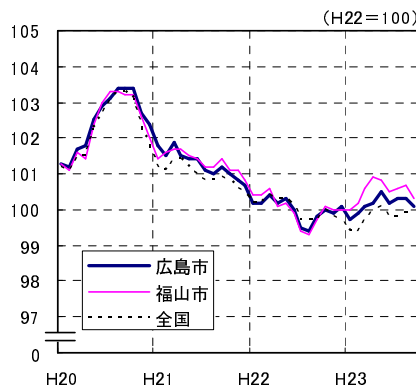

広島市、福山市及び全国の消費者物価指数の推移 (総合指数, 生鮮食品を除く総合指数及び10大費目指数)

総合指数

生鮮食品を除く総合指数

食料指数

住居指数

光熱・水道指数

家具・家事用品指数

被服及び履物指数