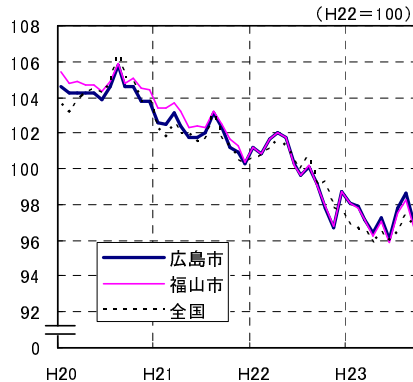

広島市、福山市及び全国の消費者物価指数の推移 (総合指数, 生鮮食品を除く総合指数及び10大費目指数)

総合指数

生鮮食品を除く総合指数

食料指数

住居指数

光熱・水道指数

家具・家事用品指数

被服及び履物指数

保健医療指数

交通・通信指数

教育指数

教養娯楽指数

諸雑費指数