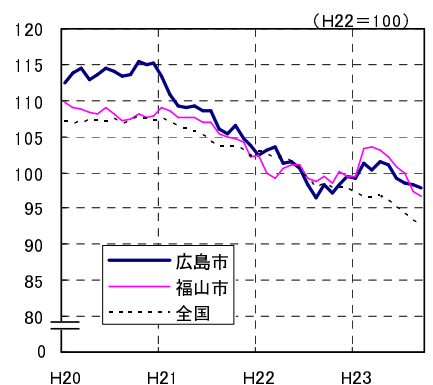

広島市、福山市及び全国の消費者物価指数の推移 (総合指数, 生鮮食品を除く総合指数及び10大費目指数)

総合指数

生鮮食品を除く総合指数

食料指数

住居指数

光熱・水道指数

家具・家事用品指数

被服及び履物指数