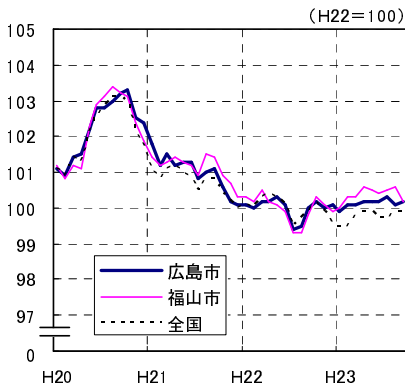

広島市、福山市及び全国の消費者物価指数の推移 (総合指数, 生鮮食品を除く総合指数及び10大費目指数)

総合指数

生鮮食品を除く総合指数

食料指数

住居指数

光熱・水道指数

家具・家事用品指数

被服及び履物指数