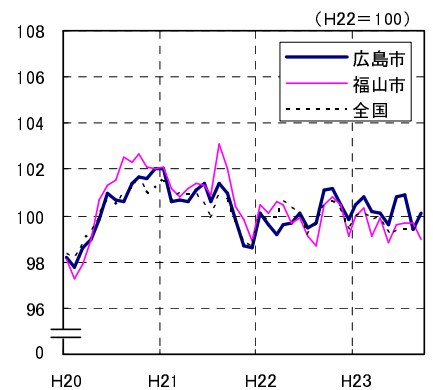

広島市、福山市及び全国の消費者物価指数の推移 (総合指数, 生鮮食品を除く総合指数及び10大費目指数)

総合指数

生鮮食品を除く総合指数

食料指数

住居指数

光熱・水道指数

家具・家事用品指数

被服及び履物指数