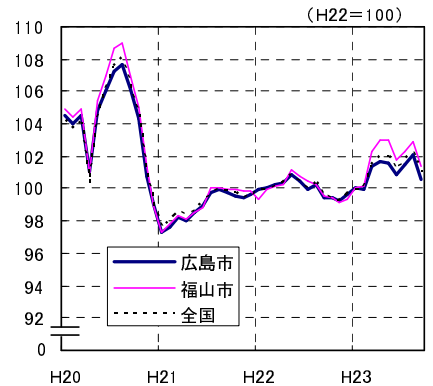

広島市、福山市及び全国の消費者物価指数の推移 (総合指数, 生鮮食品を除く総合指数及び10大費目指数)

交通・通信指数