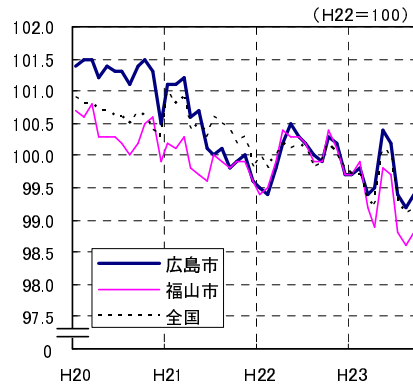

広島市、福山市及び全国の消費者物価指数の推移 (総合指数, 生鮮食品を除く総合指数及び10大費目指数)

保健医療指数