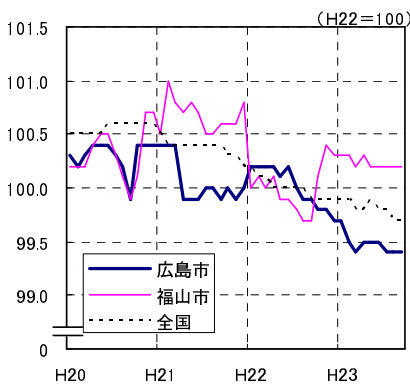

広島市、福山市及び全国の消費者物価指数の推移 (総合指数, 生鮮食品を除く総合指数及び10大費目指数)

総合指数

生鮮食品を除く総合指数

食料指数

住居指数

光熱・水道指数

家具・家事用品指数

被服及び履物指数

保健医療指数

交通・通信指数

教育指数

教養娯楽指数

諸雑費指数