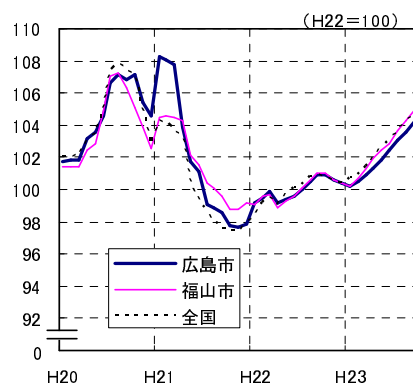

広島市、福山市及び全国の消費者物価指数の推移 (総合指数, 生鮮食品を除く総合指数及び10大費目指数)

総合指数

生鮮食品を除く総合指数

食料指数

住居指数

光熱・水道指数

家具・家事用品指数

被服及び履物指数