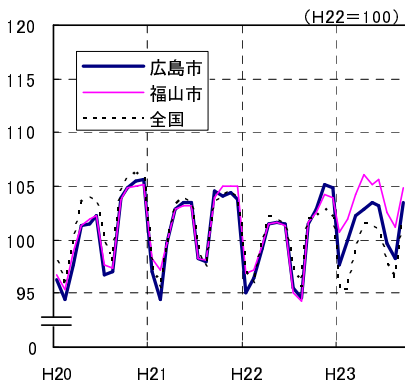

広島市、福山市及び全国の消費者物価指数の推移 (総合指数, 生鮮食品を除く総合指数及び10大費目指数)

総合指数

生鮮食品を除く総合指数

食料指数

住居指数

光熱・水道指数

家具・家事用品指数

被服及び履物指数