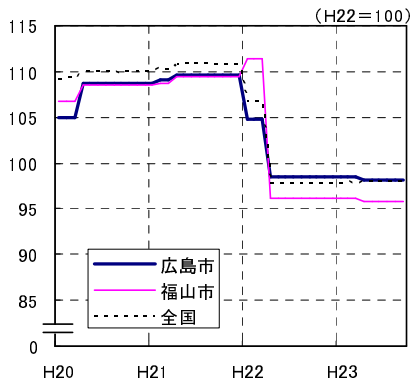

広島市、福山市及び全国の消費者物価指数の推移 (総合指数, 生鮮食品を除く総合指数及び10大費目指数)

教育指数